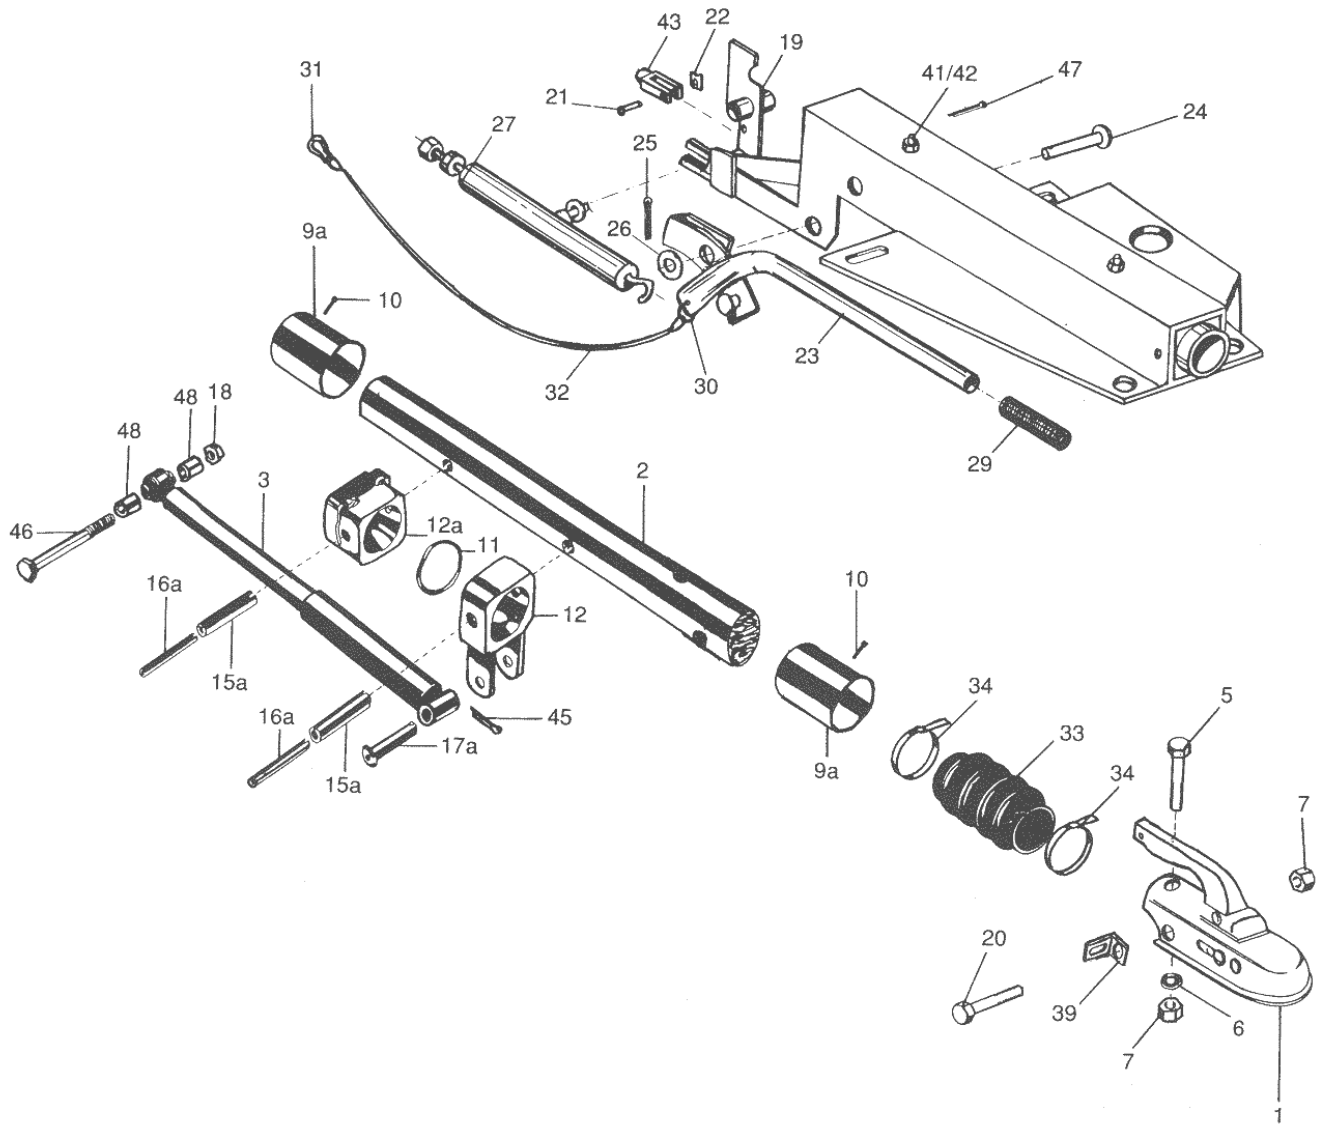

Påskjutsbroms AK3509

BPW reservdelar

EG-nr: 21.2.4.1.0.0077

Finns i 2 utföranden: 3000 kg resp 3500 kg

Pos	Benämning	Best.nr	Antal
1	Kulkoppling	Se avsnitt kulkoppl	1
2	Tryckstång (3500kg)	10.03.084.38.05.0	1
2	Tryckstång	10.03.084.77.55.0	1
3	Svängningsdämpare	10.02.3702.73.00	1
5	Skruv till WW300H M12x80	10.03.340.11.09.0	1
5	Skruv till AK30	10.02.5022.48.13	1
6	Bricka Ø13 till WW300H	10.03.320.10.02.0	1
6	Bricka Ø17 till AK30	10.02.5408.17.04	1
7	Låsmutter M16 till AK30	10.02.5220.23.11	2
7	Låsmutter M12 till WW300H	10.02.5215.14.82	2
9a	Bussning	10.03.112.66.27.0	2
10	Spännstift 6x10	10.02.6006.40.90	2
11	O-ring	10.03.310.84.01.0	1
12	Anslag, främre	10.05.371.00.90.0	1
12a	Anslag, bakre	10.03.371.01.47.0	1
15a	Spännstift 13x60	10.02.6006.69.90	2
16a	Spännstift 8x60	10.02.6006.52.90	2
17a	Bult Ø12x48	10.03.084.34.10.0	1
18	Låsmutter M12	10.02.5215.14.82	1
19	Bromsarm	10.05.190.35.08.0	1
20	Skruv (WW300H) M12x90	10.03.340.11.11.0	1

Pos	Benämning	Best.nr	Antal
20	Skruv (AK30)	10.02.5022.45.13	1
21	Bult	10.02.5850.27.02	1
22	Säkringsbleck	10.02.3301.05.02	1
23	Handbromsspak	10.05.190.31.57.0	1
24	Lagringsbult	10.03.084.33.06.0	1
25	Saxpinne 4x25	10.02.6201.41.03	1
26	Bricka Ø17	10.02.5408.17.04	1
27	Fjädermagasin	10.05.397.68.35.0	1
29	Handtag	10.02.1404.05.00	1
30	Brytring	10.03.310.71.07.0	1
31	Karbinhake 70x7	10.02.1804.03.00	1
32	Katastrofwire kpl inkl 32-33	10.05.327.00.06.0	1
33	Bälg	10.03.130.08.13.0	1
34	Spännband	10.02.3310.04.00	2
39	Wirestyrning	10.03.165.33.01.0	1
41	Smörjnippel M8x1	10.02.6850.01.02	2
42	Plugg	10.02.3505.20.00	2
43	Gaffel M12	10.02.1201.04.12	1
45	Saxpinne 4x25	10.02.6201.41.03	1
46	Skruv M12x100	10.02.5021.86.82	1
48	Distans	10.03.200.72.14.0	2