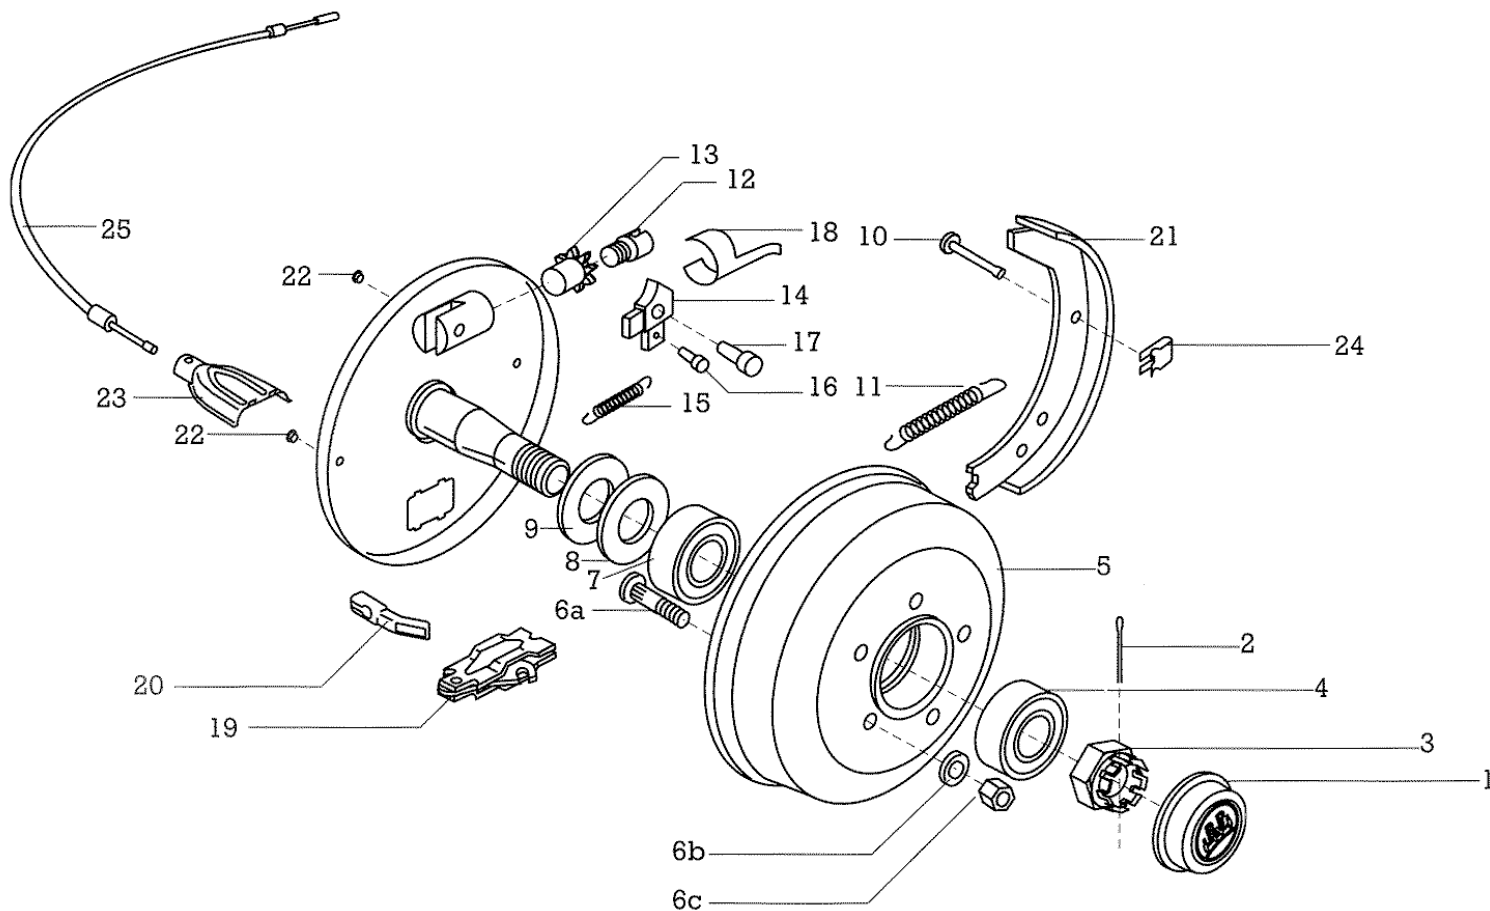

Hjulbroms S3006-7 (300x60)

EG-nr: AR 2007

Pos	Benämning	Best.nr	Antal/axel	Pos	Benämning	Best.nr	Antal/axel
1	Navkapsel 53x32	10.03.211.02.02.0	2	12	Justerskruv	10.03.276.13.02.0	2
2	Saxpinne 5x36	10.02.6201.53.01	2	13	Justermutter	10.03.263.92.01.0	2
3	Kronmutter M24x1,5	10.02.5207.25.04	2	14	Nock hjulbroms	10.03.001.14.53.0	2
4	Ytterlager 320/28	09.02.6404.28.00	2	15	Dragfjäder för nock	10.03.397.22.09.0	2
5	Trumnav	10.03.274.15.05.1	2	16	Bult till nockfjäder	10.03.084.73.51.0	2
6	Hjulbult kpl pos 6abc	10.09.806.01.01.0	12	17	Lagerbult	10.03.084.32.30.0	2
6a	Hjulbult	10.03.296.01.01.0	12	18	Säkringsbleck	10.03.350.20.11.0	2
6b	Fjäderbricka	10.02.5615.18.90	12	19	Expander	10.05.359.04.03.1	2
6c	Hjilmutter	10.02.5213.12.10	12	20	Dragbygel	10.03.396.63.01.0	2
7	Innerlager 32008	09.02.6404.40.00	2	21	Bromsback	10.05.091.11.55.0	4
8	Tätningsring	10.03.120.43.03.0	2	22	Plugg för bromssköld	10.02.3704.43.00	4
9	Navtätning	10.03.310.13.10.0	2	23	Lock vid wireinfästning	10.03.338.05.05.0	4
10	Låspinne	10.03.001.08.15.0	4	24	Låsbleck	10.03.352.00.04.0	4
11	Returfjäder	10.03.397.21.14.0	2	25	Bromswire	Se separat lista	2