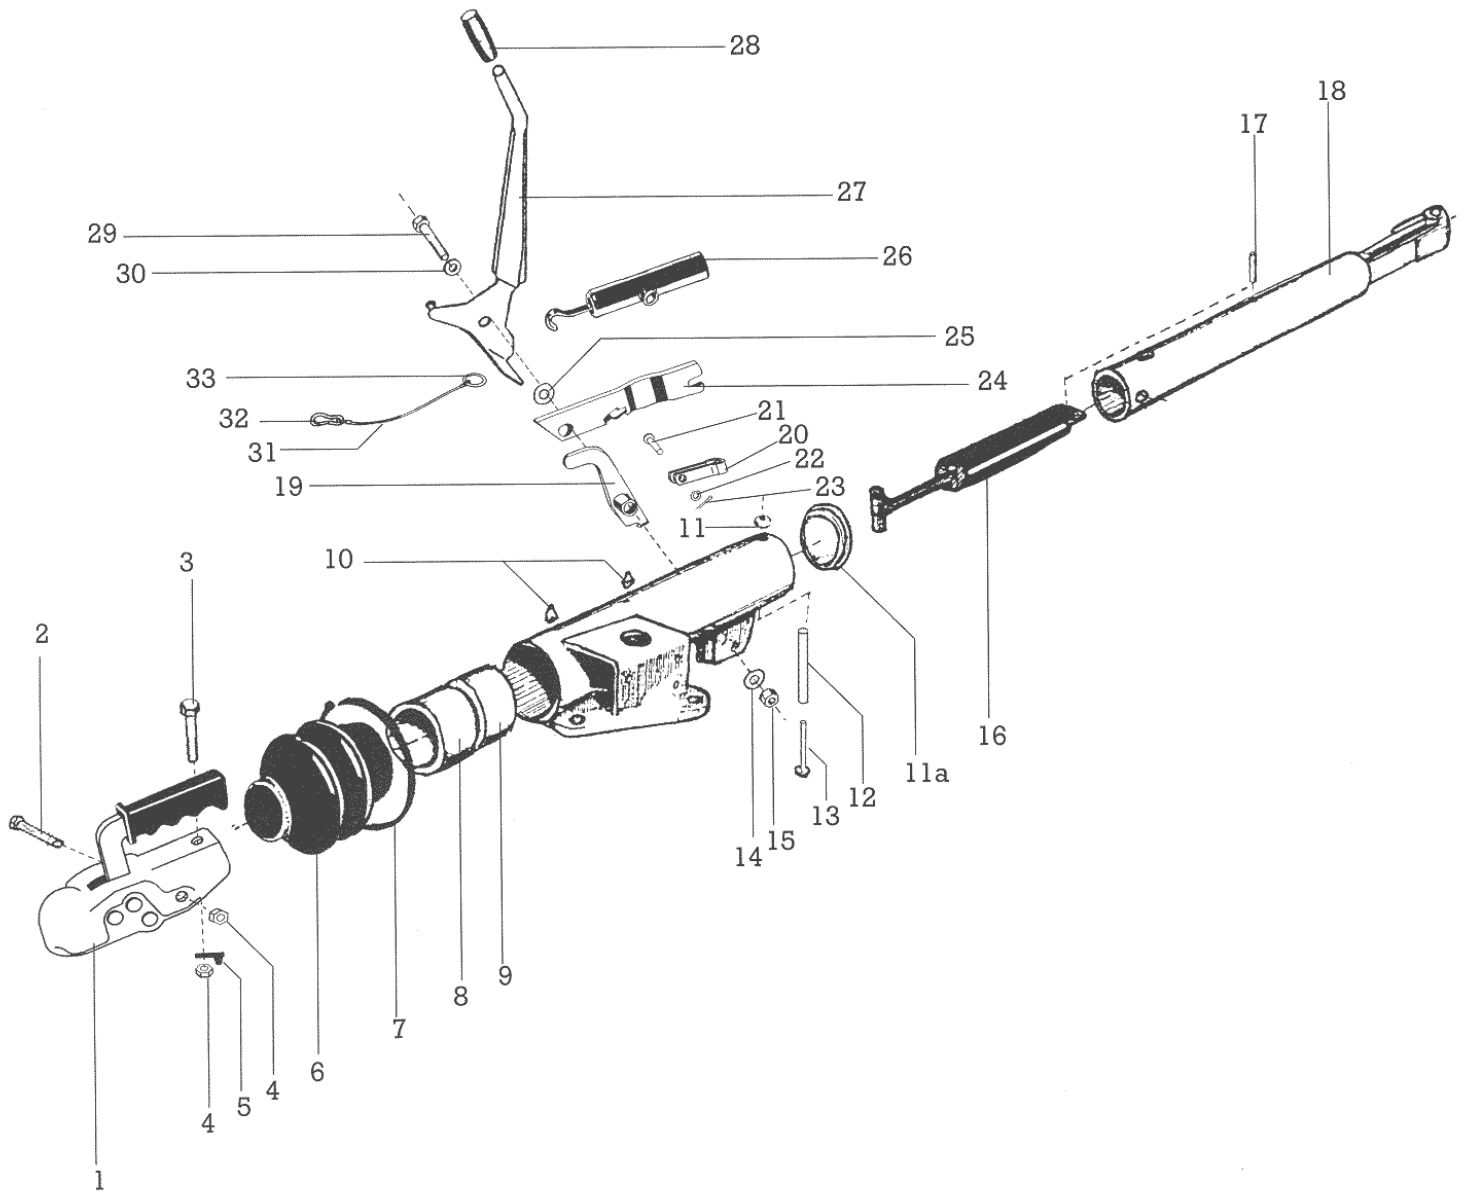

Påskjutsbroms PAV/SR 1,3 MX, MX1 BPW reservdelar

Pos	Benämning	Best.nr	Antal	Pos	Benämning	Best.nr	Antal
1	Kulkoppling	Se avsnitt kulkoppl	1	17	Spännstift	10.02.6016.05.90	1
2	Skruv M12	Se avsnitt kulkoppl	1	18	Tryckstång	10.05.399.64.37.0	1
3	Skruv M12	Se avsnitt kulkoppl	1	19	Hävarm	10.05.190.39.24.0	1
4	Låsmutter M12	10.02.5215.14.82	2	20	Gaffel M10	10.03.171.02.41.0	1
5	Stopplack	10.03.060.03.25.0	1	21	Bult	10.02.5829.21.30	1
6	Bälg	10.03.130.08.15.0	1	22	Bricka	10.02.5450.53.04	1
7	Spännband	10.02.3310.04.00	1	23	Saxpinne	10.02.6201.35.03	1
8	Bussning, främre	10.03.030.12.97.0	1	24	Fäste	10.05.189.41.50.0	1
9	Bussning, bakre	10.03.030.12.96.0	1	25	Bricka	10.02.5450.63.00	1
10	Smörjnippel, inslag	10.02.6850.22.00	2	26	Fjädermagasin	10.05.397.68.48.0	1
11	Mutter M14	10.02.5215.19.82	1	27	Handbromsspak	10.05.203.03.17.0	1
11a	Plastlock	10.03.211.02.04.0	1	28	Handtag	10.02.1404.05.00	1
12	Hylsa	10.03.302.21.75.0	1	29	Lagringsbult	10.03.177.11.31.0	1
13	Skruv M14x85	10.02.5022.07.82	1	30	Bricka	10.02.5401.19.04	1
14	Bricka	10.03.320.11.14.0	1	31	Katastrofwire inkl 32-33	10.05.327.00.06.0	1
15	Låsmutter M12	10.02.5215.14.82	1	32	Karbinhake	10.02.1804.03.00	1
16	Svängningsdämpare	10.02.3722.52.01	1	33	Brytring	10.03.310.71.07.0	1
16	Svängningsdämp (mx-utf)	10.02.3722.27.00	1				