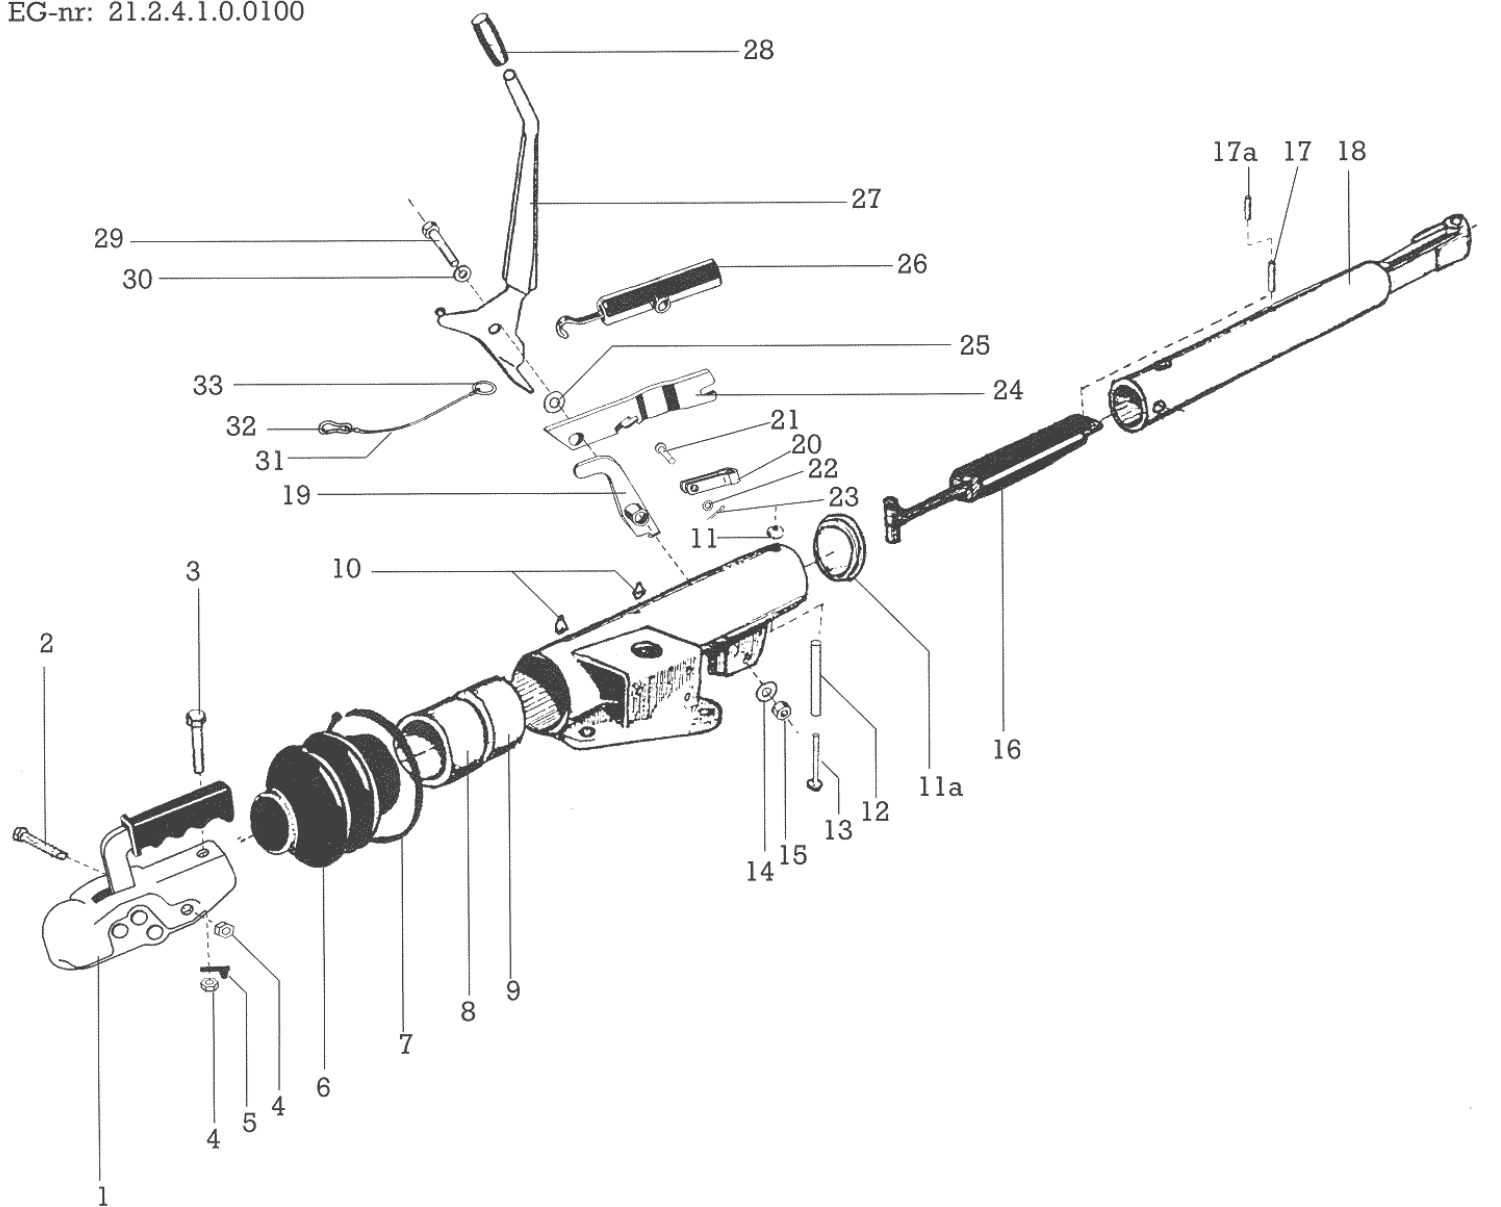

# Påskjutsbroms PAV/SR 2,7 MX

# BPW reservdelar

EG-nr: 21.2.4.1.0.0100

Pos	Benämning	Best.nr	Antal	Pos	Benämning	Best.nr	Antal
1	Kulkoppling	Se avsnitt kulkoppl	1	17a	Spännstift	10.02.6006.32.90	1
2	Skruv M14x90	10.03.340.11.11.0	1	18	Tryckstång	10.05.399.64.39.0	1
3	Skruv M12x80	10.03.340.11.09.0	1	19	Hävarm	10.05.190.39.24.0	1
4	Låsmutter M12	10.02.5215.14.82	2	20	Gaffel M10	10.03.171.02.41.0	1
5	Stoppklack	10.03.060.03.25.0	1	21	Bult	10.02.5829.21.30	1
6	Bälg	10.03.130.08.15.0	1	22	Bricka	10.02.5450.53.04	1
7	Spännband	10.02.3310.04.00	1	23	Saxpinne	10.02.6201.35.03	1
8	Bussning, främre	10.03.030.13.11.0	1	24	Fäste	10.05.189.41.50.0	1
9	Bussning, bakre	16.10.30.972.071	1	25	Bricka	10.02.5450.63.00	1
10	Smörjnippel 6,1	10.02.6850.20.00	2	26	Fjädermagasin	10.05.397.68.53.0	1
11	Mutter M14	10.02.5215.19.82	1	27	Handbromsspak	10.05.203.03.17.0	1
11a	Plastlock	10.03.211.02.04.0	1	28	Handtag	10.02.1404.05.00	1
12	Hylsa	10.03.302.21.75.0	1	29	Lagringsbult	10.03.177.11.31.0	1
13	Skruv M14x90	10.02.5022.06.13	1	30	Bricka	10.02.5401.19.04	1
14	Bricka	10.03.320.11.14.0	1	31	Katastrofwire inkl 32-33	10.05.327.00.06.0	1
15	Låsmutter M12	10.02.5215.14.82	1	32	Karbinhake	10.02.1804.03.00	1
16	Svängningsdämpare	10.02.3722.43.00	1	33	Brytring	10.03.310.71.07.0	1
17	Spännstift	10.02.6016.05.90	1				