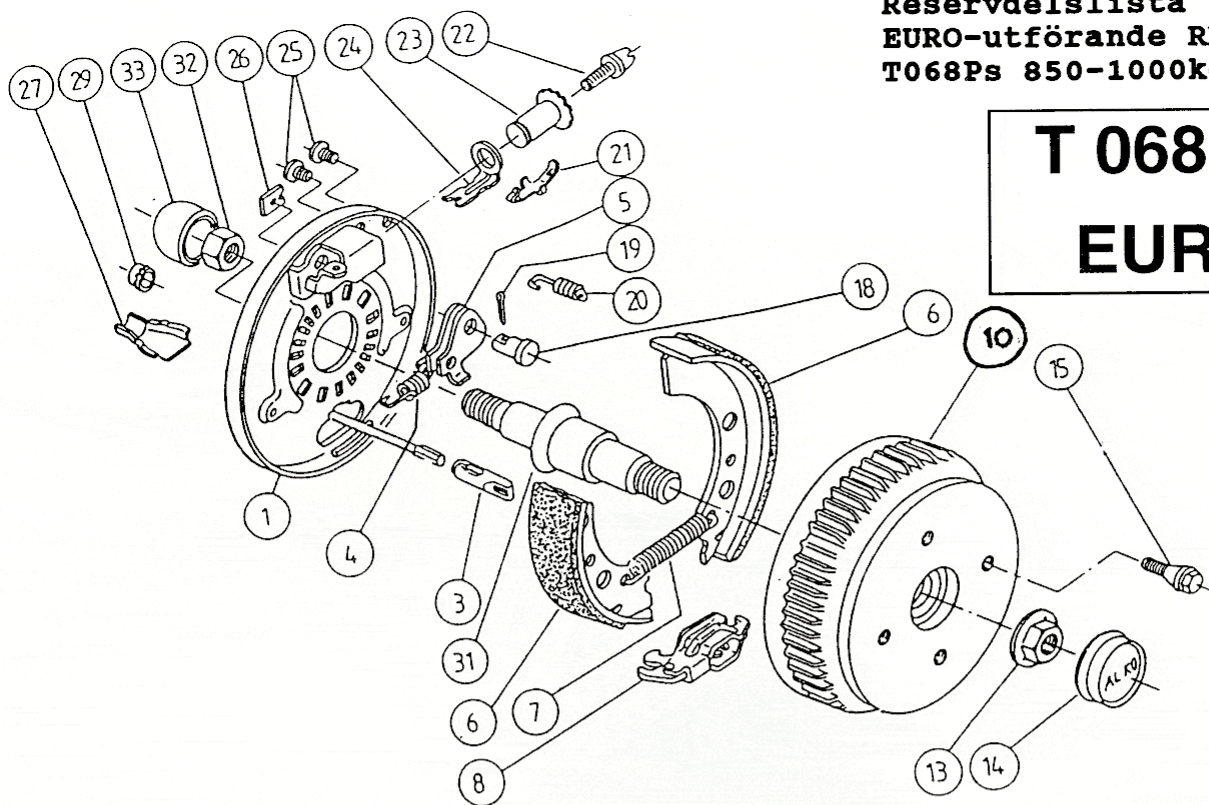

**T 068 Ps
EURO**

<u>Pos.</u>	<u>Benämning</u>	<u>Antal</u>	<u>Art.nr.</u>
1	Bromssköld vänster	1	571.376
	Bromsskydd höger	1	571.377
3	Inkopplingsögla	1	371.388
4	Dragfjäder utl.nock	1	218.737.0003
5	Utlösningssnock vänster	1	571.386
	Utlösningssnock höger	1	571.387
6	Bromsbacksats set 9	1	258.318
7	Dragfjäder	1	208.200.0007
8	Expander	1	571.510
10	Bromstrumma 100x4 inkl.lager	1	573.192
10	Bromstrumma 108x5 inkl.lager,konisk	1	573.193.1
10	Bromstrumma 112x5 inkl. lager	1	573.193
13	Flänsmutter * Bytes varje gång!	1	581.200
14	Navkåpa	1	581.197
15	Hjulskruv M12x1,5 konisk	4/5	208.167.0018
15	Hjulskruv M12x1,5 sfärisk	5	208.167.0020
18	Lagerbult	1	368.651
19	Saxsprint 4x20	1	700.192
20	Tryckfjäder	2	208.880.0003
21	Bladfjäder	1	368.405
22+23	Justermutter kompl.	1	218.737.0800
24	Tryckbygel backautomat	1	368.361
25	Skyddsplugg plast	1	373.245
26	Täckbleck	2	238.261.0002
27	Överdel bromsvajeringång	1	371.387
29	Plasthuva bromsvajeringång	1	371.389
31	Axeltapp	1	581.043
32	Låsmutter 6-kant 24	1	702.881
33	Plastkåpa	1	581.196
	Pendelarm, vänster (ej sköld & tapp)	1	571.979
	Pendelarm, höger (ej sköld & tapp)	1	571.980

OBS! Denna hjulbroms finns i två utföranden! *Prislista varugrupp 4*