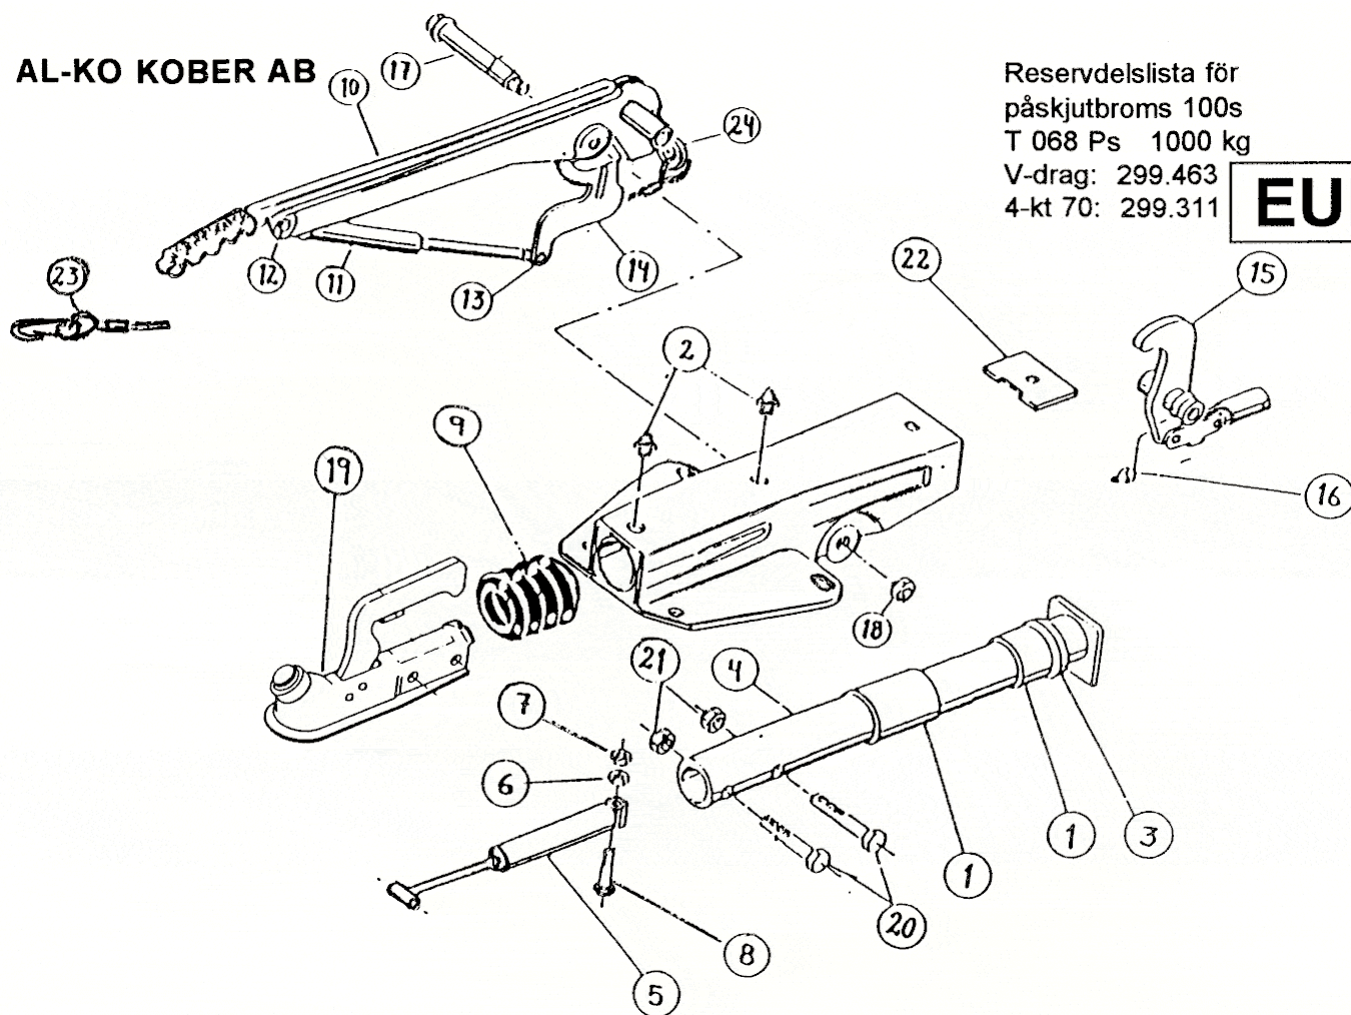

AL-KO KOBER AB

Reservdelslista för  
 påskjutbroms 100s  
 T 068 Ps 1000 kg  
 V-drag: 299.463  
 4-kt 70: 299.311

**EURO**

<u>Pos.:</u>	<u>Benämning:</u>	<u>Antal:</u>	<u>Det. nr.:</u>
1	Bussning glycodur	2	700.918
2	Smörjnippel AM 8	2	700.204
3	Dämpgummi	1	207.703.0202
4	Dragrör Ø 40	1	354.211
5	Svängningsdämpare	1	207.690.0400
6	Mutter M10 x 1,5	1	700.109
7	Låsmutter M10 x 1,5	1	700.122
8	Skruv M10 x 55	1	700.275
9	Gummibälg	1	207.389.0210
10	Handbromsspak kpl.	1	299.337
11	Gasfjäder	1	368.818
12	Stift 8 x 20	1	701.692
13	Ansatsbult	1	357.633
14	Kuggsegment	1	357.632
15	Bromshävarm 90/27	1	384.760
16	Smörjnippel AM 6	1	700.203
17	Lagerbult H-spak	1	358.416
18	Låsmutter M12 x 1,75	1	700.123
19	Kulkoppling AK 10 Ø 40	1	208.033.0221
20	Skruv M12 x 60	2	700.222
21	Låsmutter M12 x 1,75	2	700.123
22	Anslagsplatta	1	207.320.0204
23	Säkerhetsvajer	1	209.385
24	Ring för sälerhetsvajer	1	366.900