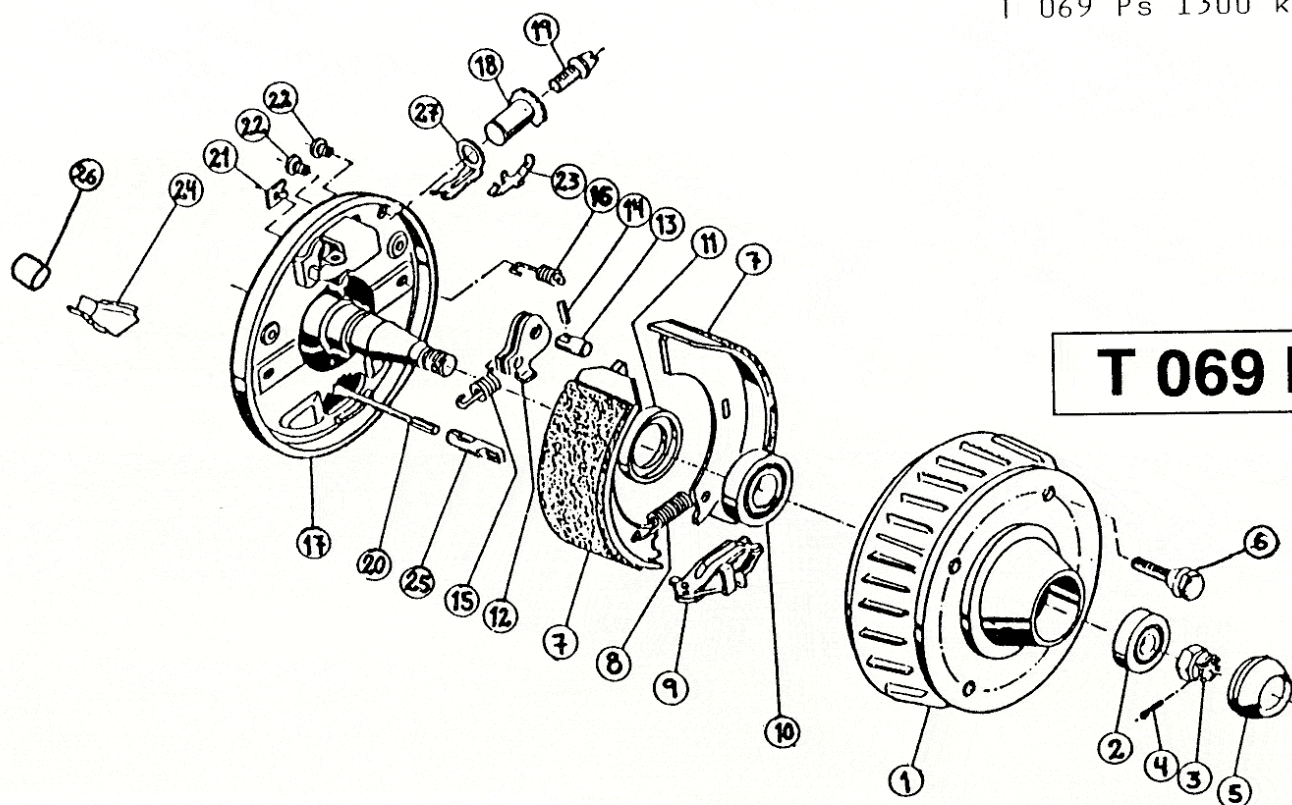

Reservdelslista för
 Påskjutbroms 161s
 T 069 Ps 1300 kg
 V-drag : 299 182
 4-kt 70 : 299 312

Pos	Benämning	Antal	Det.nr.
1	Lagerbussning fram	1	353.943
2	Lagerbussning bak	1	353.942
3	Smörjnippel AM 8	2	217.171.0001
4	Dragrör Ø 50	1	354.225 sp
5	Svängningsdämpare	1	365.482
6	Dämpgummi	1	355.140
7	Distansbussning	1	357.242
8	Gummibälg	1	366.356
9	Lagerbult sv.dämp.	1	358.212
10	Bricka Ø 13	1	700.140
11	Låsmutter M12	1	700.645
12	Handbromsspak	1	299.338
13	Gasfjäder	1	368.819
14	Stift	1	701.692
15	Ansatsbult	1	357.633
16	Kuggsegment	1	357.608
17	Bromshävarm 90/25	1	354.601
18	Smörjnippel AM 6	1	700.203
19	Lagerbult H-spak	1	207.771.0503
20	Låsmutter	1	700.645
21	Bricka Ø 17	1	700.625
22	Kulkoppling AK 10/2 Ø 50	1	203.317
23	Skruv M12 x 75	2	701.249
24	Låsmutter M12 x 1,5	2	700.123
25	Täcklock	1	353.944
26	Säkerhetswire	1	209.385.0000
27	Ring för säkerhetswire	1	204.547.0102

T 069 Ps

Pos	Benämning	Antal	Det.nr.
1	Bromstrumma 98x4 M12x1,5	1	357.705
1	Bromstrumma 100x4 M12x1,5 opel	1	357.706
1	Bromstrumma 108x5 M12x1,5 volvo	1	368.503 Konisk
1	Bromstrumma 112x5 M12x1,5 merc.	1	357.708
2	Lager LM 11949/LM 11910	1	700.764
3	Kronmutter M 18 x 1,5	1	700.117
4	Saxprint \varnothing 4 x 30	1	700.194
5	Navkåpa	1	208.399.0002
6	Hjulskruv M12x1,5 konisk	4	208.164.0018
6	Hjulskruv M12x1,5 sfärisk	5	208.167.0020
7	Bromsbacksats = 2 backar	1	384.294
8	Dragfjäder	1	208.200.0007
9	Expander	1	218.737.0400
10	Lager LM 67048/LM 67010	1	700.818
11	Tätningring DF 42x62x7	1	700.272
12	Hävarm	1	218.737.0700
13	Lagerbult	1	368.441
14	Spännstift 4 x 30	1	702.165
15	Dragfjäder	1	218.737.0003
16	Tryckfjäder	2	208.880.0003
17	Pendelarm vänster	1	384.318
17	Pendelarm höger	1	384.319
18	Justermutter	1	218.737.0800
19	Justerskruv	1	218.737.0002
20	Bromswire, se sid 158		
21	Låsbleck	2	238.261.0002
22	Skyddsplugg plast	2	700.904
23	Bladfjäder	1	368.405
24	Överdel wireingång	1	371.387
25	Fästögla bromswire	1	371.388
26	Plastplugg wireingång	1	371.389
27	Tryckbygel backaut.	1	368.361