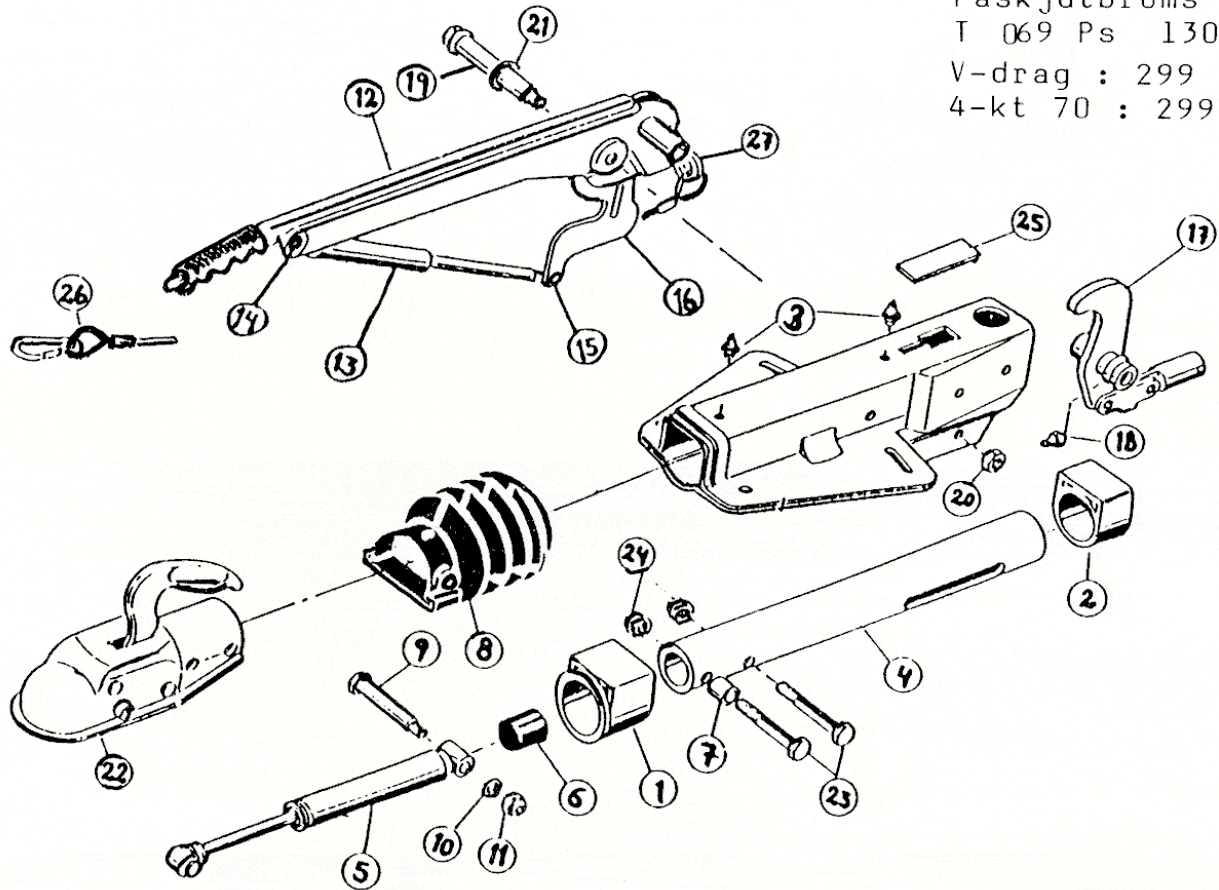

Reservdelslista för
 Påskjutbroms 161s
 T 069 Ps 1300 kg
 V-drag : 299 182
 4-kt 70 : 299 312

Pos	Benämning	Antal	Det.nr.
1	Lagerbussning fram	1	353.943
2	Lagerbussning bak	1	353.942
3	Smörjnippel AM 8	2	217.171.0001
4	Dragrör Ø 50	1	354.225 sp
5	Svängningsdämpare	1	365.482
6	Dämpgummi	1	355.140
7	Distansbussning	1	357.242
8	Gummibälg	1	366.356
9	Lagerbult sv.dämp.	1	358.212
10	Bricka Ø 13	1	700.140
11	Låsmutter M12	1	700.645
12	Handbromsspak	1	299.338
13	Gasfjäder	1	368.819
14	Stift	1	701.692
15	Ansatsbult	1	357.633
16	Kuggsegment	1	357.608
17	Bromshävarm 90/25	1	354.601
18	Smörjnippel AM 6	1	700.203
19	Lagerbult H-spak	1	207.771.0503
20	Låsmutter	1	700.645
21	Bricka Ø 17	1	700.625
22	Kulkoppling AK 10/2 Ø 50	1	203.317
23	Skruv M12 x 75	2	701.249
24	Låsmutter M12 x 1,5	2	700.123
25	Täcklock	1	353.944
26	Säkerhetswire	1	209.385.0000
27	Ring för säkerhetswire	1	204.547.0102

T 069 Ps

Pos	Benämning	Antal	Det.nr.
1	Bromstrumma 98x4 M12x1,5	1	357.705
1	Bromstrumma 100x4 M12x1,5 opel	1	357.706
1	Bromstrumma 108x5 M12x1,5 volvo	1	368.503 Konisk
1	Bromstrumma 112x5 M12x1,5 merc.	1	357.708
2	Lager LM 11949/LM 11910	1	700.764
3	Kronmutter M 18 x 1,5	1	700.117
4	Saxprint \varnothing 4 x 30	1	700.194
5	Navkåpa	1	208.399.0002
6	Hjulskruv M12x1,5 konisk	4	208.164.0018
6	Hjulskruv M12x1,5 sfärisk	5	208.167.0020
7	Bromsbacksats = 2 backar	1	384.294
8	Dragfjäder	1	208.200.0007
9	Expander	1	218.737.0400
10	Lager LM 67048/LM 67010	1	700.818
11	Tätningring DF 42x62x7	1	700.272
12	Hävarm	1	218.737.0700
13	Lagerbult	1	368.441
14	Spännstift 4 x 30	1	702.165
15	Dragfjäder	1	218.737.0003
16	Tryckfjäder	2	208.880.0003
17	Pendelarm vänster	1	384.318
17	Pendelarm höger	1	384.319
18	Justermutter	1	218.737.0800
19	Justerskruv	1	218.737.0002
20	Bromswire, se sid 158		
21	Låsbleck	2	238.261.0002
22	Skyddsplugg plast	2	700.904
23	Bladfjäder	1	368.405
24	Överdel wireingång	1	371.387
25	Fästögla bromswire	1	371.388
26	Plastplugg wireingång	1	371.389
27	Tryckbygel backaut.	1	368.361