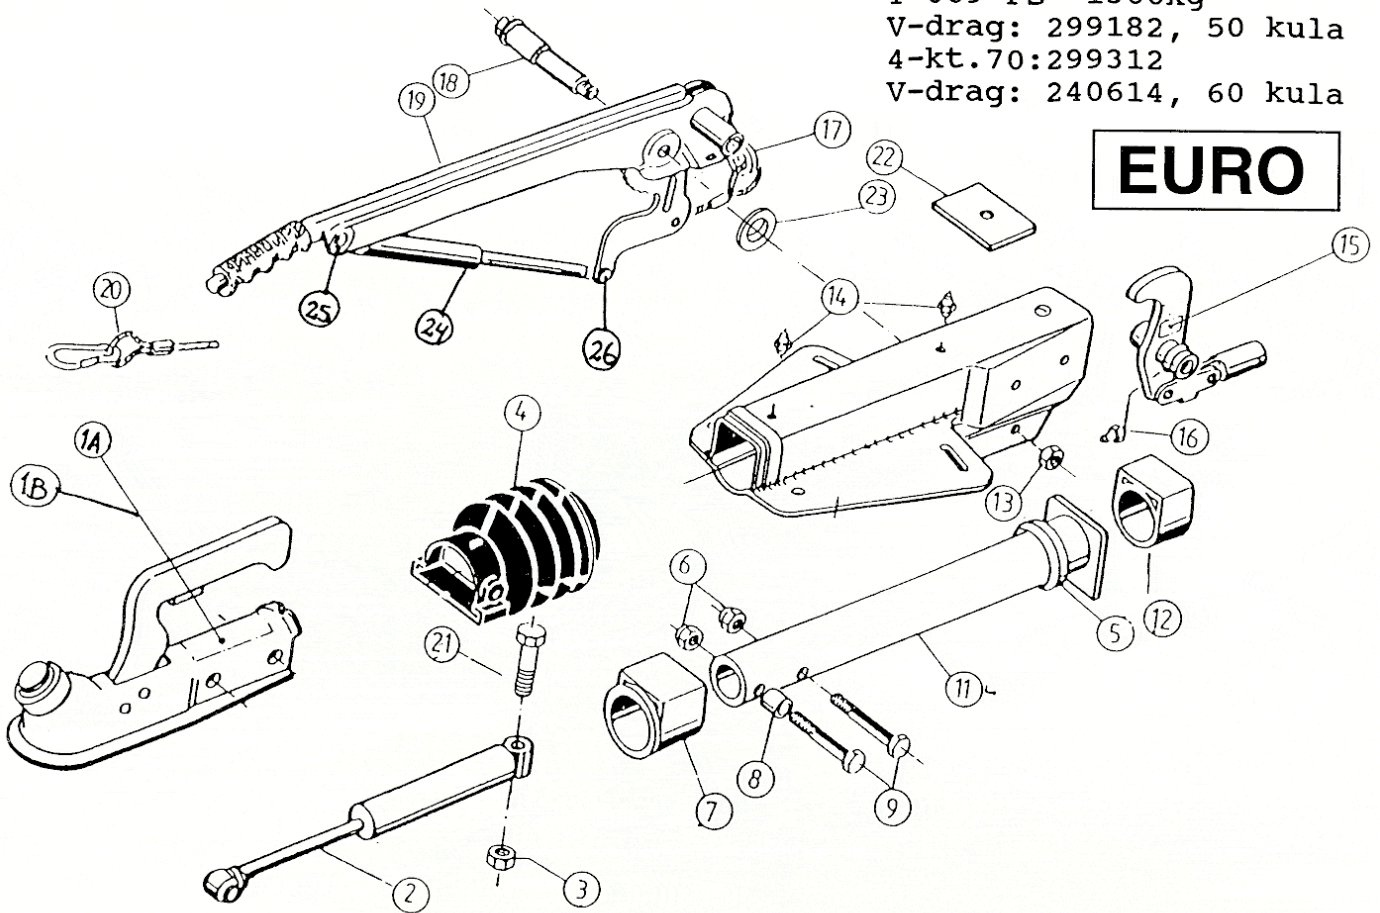

Reservdelstlista för NYA
UTF. påskjutbroms 161 S
T 069 Ps 1300kg
V-drag: 299182, 50 kula
4-kt.70:299312
V-drag: 240614, 60 kula

EURO

<u>Pos.</u>	<u>Benämning</u>	<u>Antal</u>	<u>Art.nr.</u>
1A	Kulkoppling AK 10/2 Ø 50-50	1	203.317
1B	Kulkoppling AK 30 Ø 60/50, 60-kula	1	217.962
2	Svängningsdämpare	1	370.557
3	Låsmutter M12x1,75	1	700.123
4	Gummibälg	1	366.356
5	Dämpgummi	1	371.372
6	Låsmutter M12x1,75	1	700.123
7	Lagerbussning FRAM	1	353.943
8	Distansbussning	1	357.242
9	Skruv M12x75 *	2	701.249
11	Dragrör Ø 50	1	571.874
12	Lagerbussning BAK	1	353.942
13	Låsmutter M12x1,75	1	700.123
14	Smörjnippel AM 8	2	700.204
15	Bromshävarm 90/25	1	380.692
16	Smörjnippel AM 6	1	700.203
17	Ring för säkerhetsvajer	1	366.900
18	Lagerbult H-spak	1	581.145
19	Handbromsspak	1	220.102
20	Säkerhetswire	1	209.385
21	Skruv M12x90	1	601.128
22	Anslagsplatta	1	581.699
23	Bricka Ø 19,4	1	370.693
24	Gasfjäder	1	368.819
25	Stift 8x20	1	701.692
26	Ansatsbult	1	357.633

* Skruv till AK 30 M12x80 art. nr. 700.945

OBS: Denna påskjutbroms finns i två utföranden!