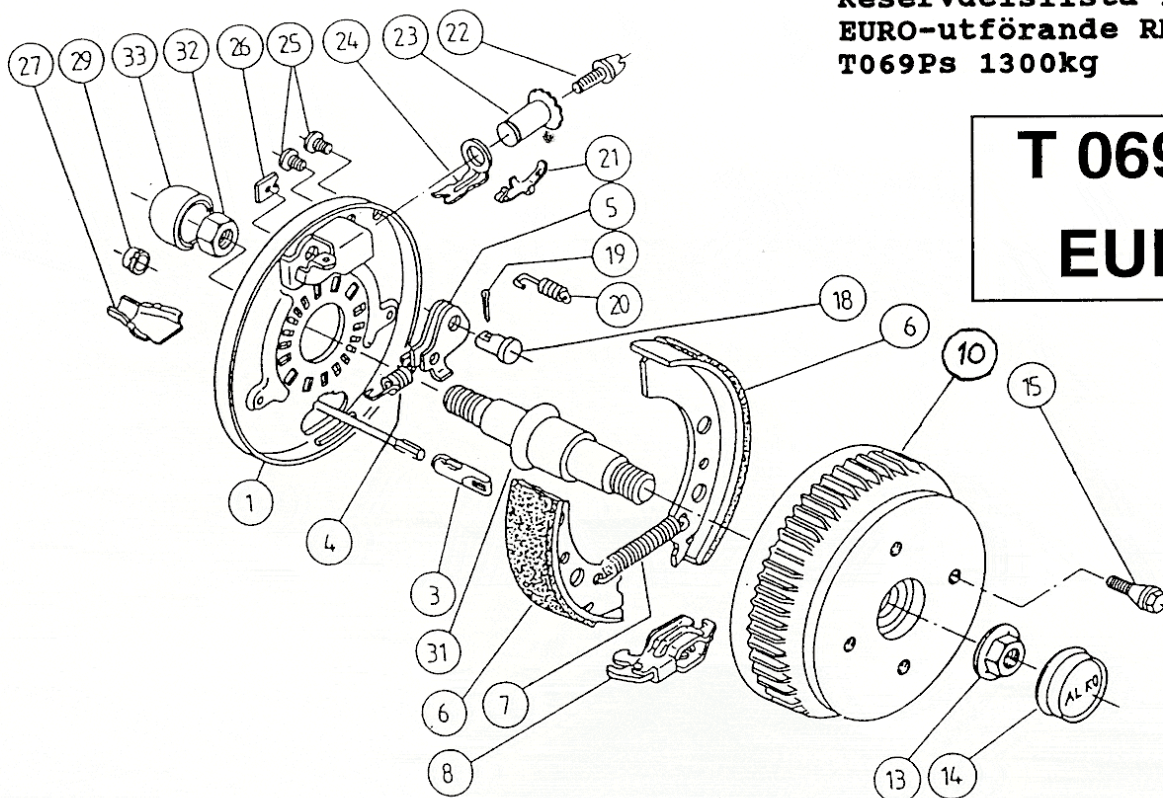

* Skruv till AK 30 M12x80 art. nr. 700.945

OBS: Denna påskjutbroms finns i två utföranden!

**T 069 Ps
EURO**

<u>Pos.</u>	<u>Benämning</u>	<u>Antal</u>	<u>Art.nr.</u>
1	Bromssköld vänster	1	571.376
	Bromsskydd höger	1	571.377
3	Inkopplingsögla	1	371.388
4	Dragfjäder utl.nock	1	218.737.0003
5	Utlösningssnock vänster	1	571.386
	Utlösningssnock höger	1	571.387
6	Bromsback set 9	1	258.318
7	Dragfjäder	1	208.200.0007
8	Expander	1	571.510
10	Bromstrumma 100x4 inkl. lager	1	573.192
10	Bromstrumma 112x5 inkl. lager	1	573.193
10	Bromstrumma 108x5 inkl. lager konisk	1	573.193.1
13	Flänsmutter bytes varje gång!	1	581.200
14	Navkåpa	1	581.197
15	Hjulskruv M12x1,5 knisk	4/5	208.167.0018
15	Hjulskruv M12x1,5 sfärisk	5	208.167.0020
18	Lagerbult	1	368.651
19	Saxsprint 4x20	1	700.192
20	Tryckfjäder	2	208.880.0003
21	Bladfjäder	1	368.405
22+23	Justermutter kompl.	1	218.737.0800
24	Tryckbygel backautomat	1	368.361
25	Skyddsplugg plast	1	373.245
26	Täckbleck	2	238.261.0002
27	Överdel bromsvajeringång	1	371.387
29	Plasthuva bromsvajeringång	1	371.389
31	Axeltapp	1	581.043
32	Låsmutter 6-kant 24	1	702.881
33	Plastkåpa	1	581.196
	Pendelarm, vänster (ej sköld & tapp)	1	571.382
	Pendelarm, höger (ej sköld & tapp)	1	571.383