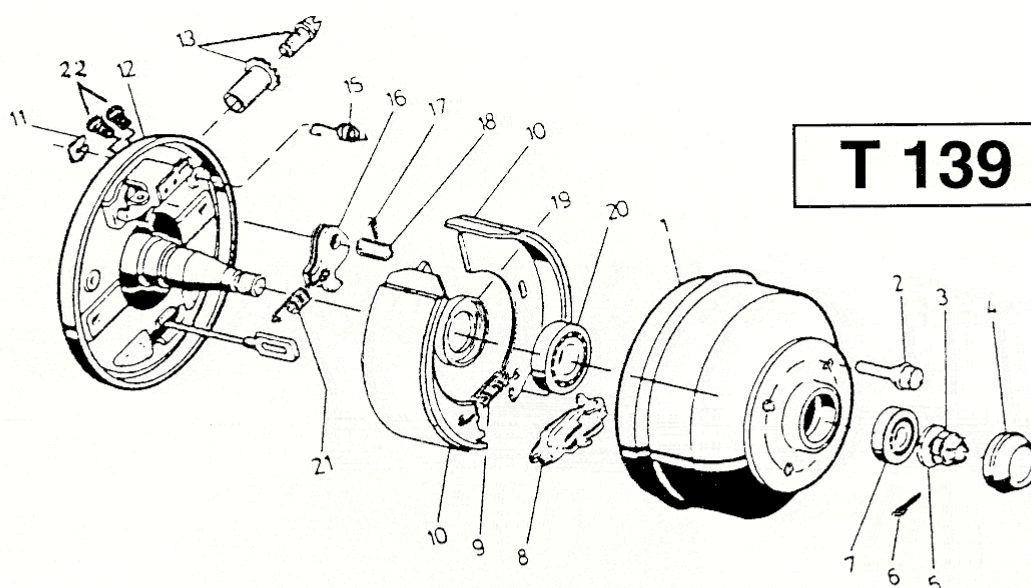

AL-KO KOBER

Reservdelslista för
Påskjutbroms 60 S/2
T139Ps 750kg
V-drag: 245.439

<u>Pos.:</u>	<u>Benämning:</u>	<u>Antal:</u>	<u>Det. nr.:</u>
1	Kulkoppling AK7 Ø 35	1	203.251
2	Låsmutter M10x1,5	1	700.644
3	Mutter M10x15	1	700.109
4	Svängningsdämpare	1	207.672.04
5	Skruv M10x55	1	700.275
6	Skruv M12x55	2	700.281
7	Lagerbussning FRAM	1	207.241.0202
8	Lagerbussning BAK	1	207.241.0206
9	Dämpgummi	1	207.241.0207
10	Smörjnippel AM6	1	700.203
11	Låsmutter M12x1,75	1	700.123
12	Bromshävarm 90/27	1	384.760
14	Anslagsplatta	1	368.820
15	Smörjnippel AM8	2	700.204
16	Bricka Ø 19,4	1	370.693
17	Ring för säkerhetsvajer	1	366.900
18	Lagerbult H-spak	1	581.146
19	Handbromsspak kpl.	1	220.094
20	Säkerhetsvajer	1	209.385
21	Gummibälga	1	207.389.0210
22	Låsmutter M12x1,75	2	700.123
23	Dragrör Ø 35	1	384.654

<u>Pos.:</u>	<u>Benämning:</u>	<u>Antal:</u>	<u>Det. nr.</u>
1	Bromstrumma 100x4	1	589725
2	Hjulskruv M12x15 konisk	4	208.167.0018
3	Kronmutter M16	1	700.754
4	Navkåpa	1	208.399.0002
5	Bricka Ø 40	1	218.215.0005
6	Saxsprint Ø 4 x 30	1	700.194
7	Lager LM 11749/11710	1	700.512
8	Expander	1	570.666
9	Dragfjäder	1	218.215.0003*
10	Bromsbacksats = 2 backar	1	610.776
11	Täckbleck	2	238.261.0002
12	Pendelarm vänster	1	610.651
	Pendelarm höger	1	610.652
13	Justermutter kompl.	1	218.737.0800
15	Tryckfjäder	2	208.880.0003
16	Utlösningssnock, höger	1	218.887.0400
	Utlösningssnock, vänster	1	218.887.0500
17	Saxsprint Ø 4x20	1	700.192
18	Lagerbult	1	218.737.0001
19	Tätningring 40x52x7	1	701.511
20	Lager LM 45449/45410	1	701.513
21	Dragfjäder utlösningssnock	1	218.887.0001
22	Skyddsplugg plast	2	373.245