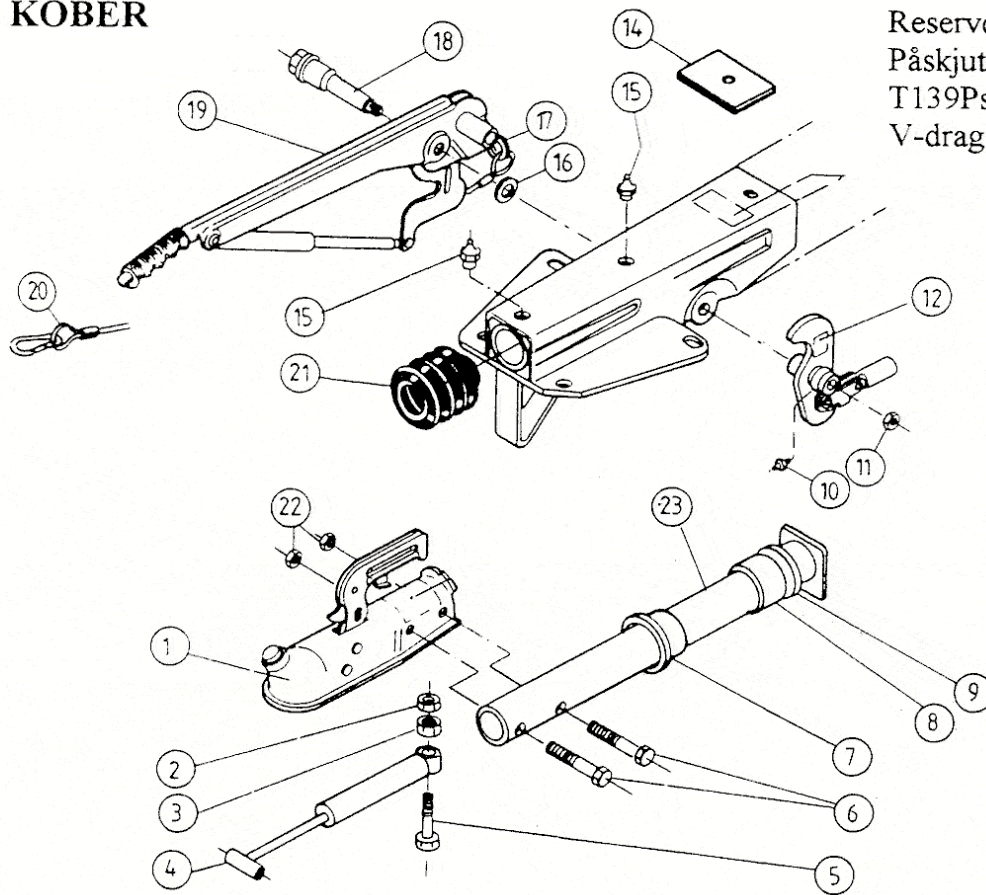

AL-KO KOBER

Reservdelslista för
Påskjutbroms 60 S/2
T139Ps 750kg
V-drag: 245.439

<u>Pos.:</u>	<u>Benämning:</u>	<u>Antal:</u>	<u>Det. nr.:</u>
1	Kulkoppling AK7 Ø 35	1	203.251
2	Låsmutter M10x1,5	1	700.644
3	Mutter M10x15	1	700.109
4	Svängningsdämpare	1	207.672.04
5	Skruv M10x55	1	700.275
6	Skruv M12x55	2	700.281
7	Lagerbussning FRAM	1	207.241.0202
8	Lagerbussning BAK	1	207.241.0206
9	Dämpgummi	1	207.241.0207
10	Smörjnippel AM6	1	700.203
11	Låsmutter M12x1,75	1	700.123
12	Bromshävarm 90/27	1	384.760
14	Anslagsplatta	1	368.820
15	Smörjnippel AM8	2	700.204
16	Bricka Ø 19,4	1	370.693
17	Ring för säkerhetsvajer	1	366.900
18	Lagerbult H-spak	1	581.146
19	Handbromsspak kpl.	1	220.094
20	Säkerhetsvajer	1	209.385
21	Gummibälga	1	207.389.0210
22	Låsmutter M12x1,75	2	700.123
23	Dragrör Ø 35	1	384.654

<u>Pos.:</u>	<u>Benämning:</u>	<u>Antal:</u>	<u>Det. nr.</u>
1	Bromstrumma 100x4	1	589725
2	Hjulskruv M12x15 konisk	4	208.167.0018
3	Kronmutter M16	1	700.754
4	Navkåpa	1	208.399.0002
5	Bricka Ø 40	1	218.215.0005
6	Saxsprint Ø 4 x 30	1	700.194
7	Lager LM 11749/11710	1	700.512
8	Expander	1	570.666
9	Dragfjäder	1	218.215.0003*
10	Bromsbacksats = 2 backar	1	610.776
11	Täckbleck	2	238.261.0002
12	Pendelarm vänster	1	610.651
	Pendelarm höger	1	610.652
13	Justermutter kompl.	1	218.737.0800
15	Tryckfjäder	2	208.880.0003
16	Utlösningssnock, höger	1	218.887.0400
	Utlösningssnock, vänster	1	218.887.0500
17	Saxsprint Ø 4x20	1	700.192
18	Lagerbult	1	218.737.0001
19	Tätningring 40x52x7	1	701.511
20	Lager LM 45449/45410	1	701.513
21	Dragfjäder utlösningssnock	1	218.887.0001
22	Skyddsplugg plast	2	373.245