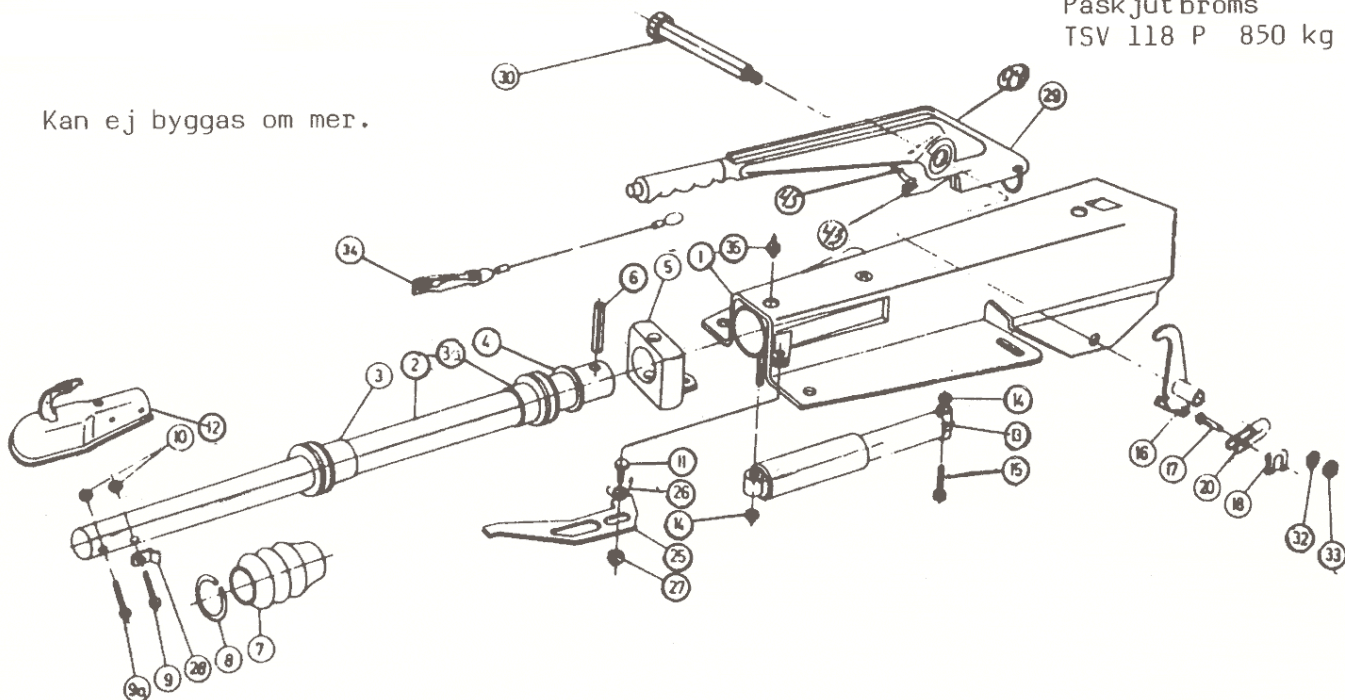

Kan ej byggas om mer.

Pos	Benämning	Antal	Det.nr.
2	Dragrör	1	207.389.0201
3	Lagerbussning, främre	1	207.241.0202
	Lagerbussning, bakre	1	207.241.0206
4	Dämpgummi	1	207.241.0207
5	Stoppring	1	207.241.0203
6	Spännstift \varnothing 12 x 50	1	700.174
	Spännstift \varnothing 7 x 50	1	700.226
7	Gummibälg	1	207.389.0210
8	Låsring	1	207.240.0208
9	Skruv förz M12 x 60	1	701.258
9 a	Skruv förz. M12 x 55	1	701.067
10	Mutter förz M12 x 1,75	2	700.283
11	Skruv förz. M12 x 45	1	700.060
12	Kulkoppling AK10/2 \varnothing 35 /40	1	208.033.0221
13	Svängningsdämpare	1	207.755.0400
14	Mutter förz. M10 x 1,5	2	700.122
15	Skruv förz M10 x 45	1	700.059
16	Bromshävarm 90/27	1	207.334.0500
17	Bult A8 x 19,5 x 16 SXN 07	1	700.741
18	Bajonettclip 8 SXN 08	1	700.949
20	Gaffelhuvud G8 x 32	1	700.738
25	Backspärrarm	1	207.320.0300
26	Vridfjäder	1	207.240.0303
27	Mutter förz. M12 x 1,75	1	700.123
28	Anslag	1	207.240.0207
29	Handbromsspak	1	204.548
30	Lagerbult	1	207.771.0503
32	Fjädersring förz. 12,5x20x2	1	700.130
33	Mutter förz. M12 x 1,75	1	700.283
34	Säkerhetswire	1	209.157.0000
35	Smörjnippel M8 x 1,0	1	701.843
42	Segment	1	204.548.0001
43	Spärrhake	1	204.285.0003
44	Stift	1	204.285.0005
45	Låsmutter M10 x 1,5	1	700.109

OBS! Ange alltid TSV-nummer vid reservdelsbeställning.

Pos	Benämning	Antal	Det.nr.
1	Bromstrumma 100x4/M12x1,5 Opel	1	557.703
	Bromstrumma 112x5/M12x1,5 Merc.	1	218.737.0005
2	Lager 30204	1	700.258
3	Kronmutter M 18	1	700.117
4	Saxsprint \emptyset 4 x 30 förz.	1	700.194
5	Navkåpa	1	208.399.0002
6	Hjulskruv M 12 x 1,5 konisk	4	208.167.0018
	Hjulskruv M12 x 1,5 sfärisk	5	208.167.0020
7	Bromsbacksats = 2 backar	1	258.342
8	Dragfjäder	1	208.200.0007
9	Expander	1	208.741.0300
10	Lager 30206	1	700.259
11	Tätningring DF 42x62x7	1	700.272
12	Spännskruv	1	218.752.0001
13	Justeringskil	2	208.168.0008
15	Mutter M 8 x 1,25	2	700.108
16	Tryckfjäder	2	208.880.0003
17	Pendelarm, bromssköld och navtapp kan ej längre erhållas.		
20	Bromswire, se sid 158		