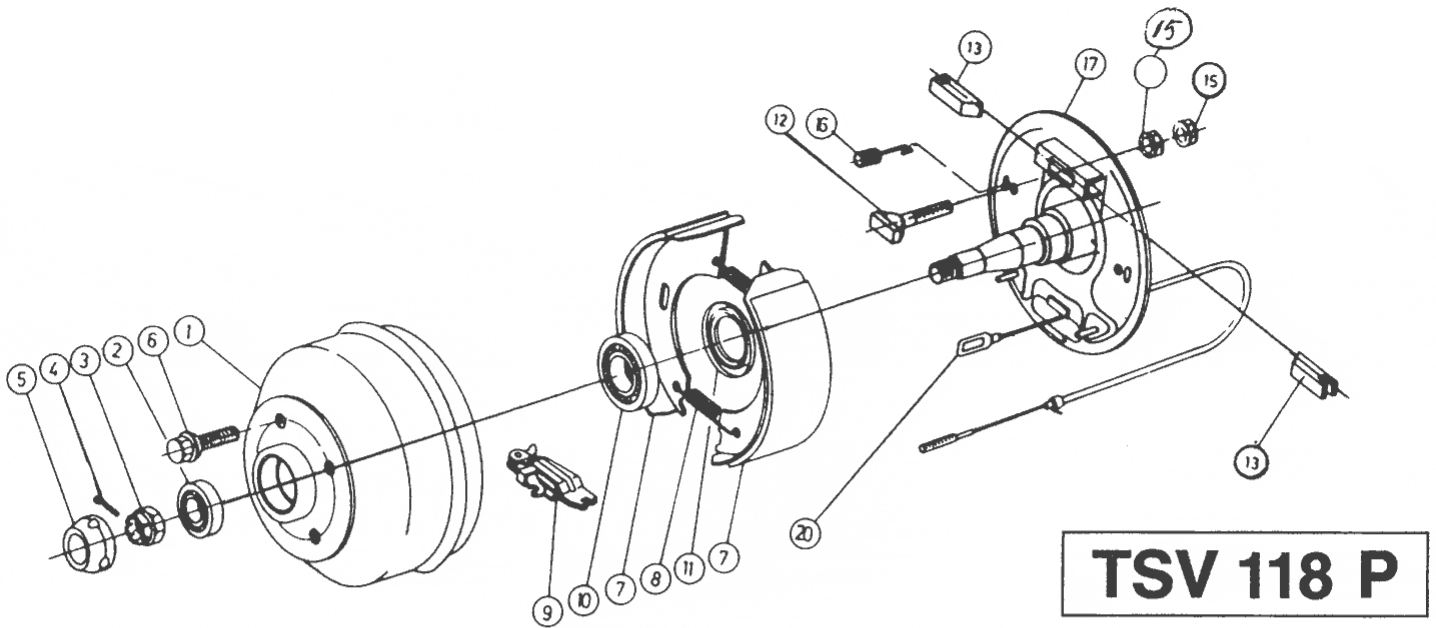

Kan ej byggas om mer.

Pos	Benämning	Antal	Det.nr.
2	Dragrör	1	207.389.0201
3	Lagerbussning, främre	1	207.241.0202
	Lagerbussning, bakre	1	207.241.0206
4	Dämpgummi	1	207.241.0207
5	Stoppring	1	207.241.0203
6	Spännstift \varnothing 12 x 50	1	700.174
	Spännstift \varnothing 7 x 50	1	700.226
7	Gummibälg	1	207.389.0210
8	Låsring	1	207.240.0208
9	Skruv förz M12 x 60	1	701.258
9 a	Skruv förz. M12 x 55	1	701.067
10	Mutter förz M12 x 1,75	2	700.283
11	Skruv förz. M12 x 45	1	700.060
12	Kulkoppling AK10/2 \varnothing 35 /40	1	208.033.0221
13	Svängningsdämpare	1	207.755.0400
14	Mutter förz. M10 x 1,5	2	700.122
15	Skruv förz M10 x 45	1	700.059
16	Bromshävarm 90/27	1	207.334.0500
17	Bult A8 x 19,5 x 16 SXN 07	1	700.741
18	Bajonettclip 8 SXN 08	1	700.949
20	Gaffelhuvud G8 x 32	1	700.738
25	Backspärrarm	1	207.320.0300
26	Vridfjäder	1	207.240.0303
27	Mutter förz. M12 x 1,75	1	700.123
28	Anslag	1	207.240.0207
29	Handbromsspak	1	204.548
30	Lagerbult	1	207.771.0503
32	Fjädersring förz. 12,5x20x2	1	700.130
33	Mutter förz. M12 x 1,75	1	700.283
34	Säkerhetswire	1	209.157.0000
35	Smörjnippel M8 x 1,0	1	701.843
42	Segment	1	204.548.0001
43	Spärrhake	1	204.285.0003
44	Stift	1	204.285.0005
45	Låsmutter M10 x 1,5	1	700.109

OBS! Ange alltid TSV-nummer vid reservdelsbeställning.

Pos	Benämning	Antal	Det.nr.
1	Bromstrumma 100x4/M12x1,5 Opel	1	557.703
	Bromstrumma 112x5/M12x1,5 Merc.	1	218.737.0005
2	Lager 30204	1	700.258
3	Kronmutter M 18	1	700.117
4	Saxsprint \emptyset 4 x 30 förz.	1	700.194
5	Navkåpa	1	208.399.0002
6	Hjulskruv M 12 x 1,5 konisk	4	208.167.0018
	Hjulskruv M12 x 1,5 sfärisk	5	208.167.0020
7	Bromsbacksats = 2 backar	1	258.342
8	Dragfjäder	1	208.200.0007
9	Expander	1	208.741.0300
10	Lager 30206	1	700.259
11	Tätningring DF 42x62x7	1	700.272
12	Spännskruv	1	218.752.0001
13	Justeringskil	2	208.168.0008
15	Mutter M 8 x 1,25	2	700.108
16	Tryckfjäder	2	208.880.0003
17	Pendelarm, bromssköld och navtapp kan ej längre erhållas.		
20	Bromswire, se sid 158		