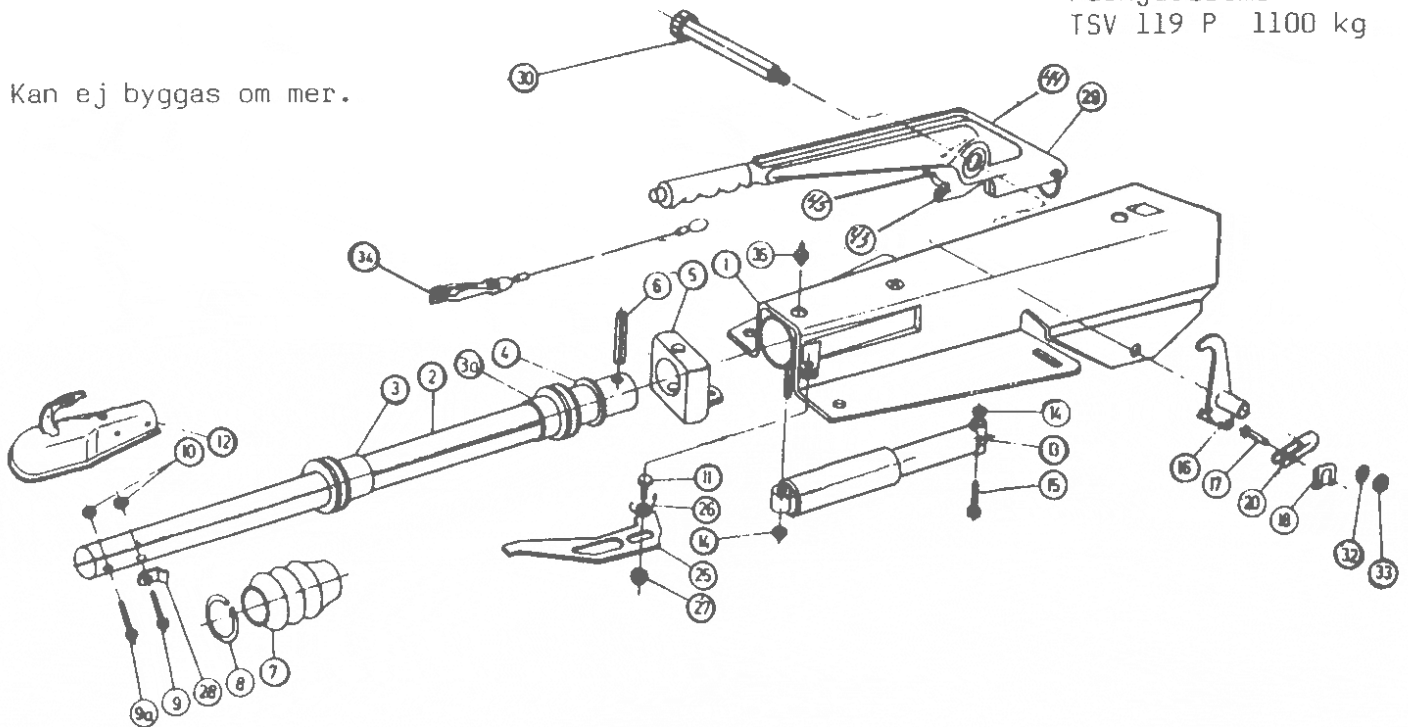

Kan ej byggas om mer.

Pos	Benämning	Antal	Det.nr.
2	Dragrör	1	207.389.0201
3	Lagerbussning, främre	1	207.241.0202
	Lagerbussning, bakre	1	207.241.0206
4	Dämpgummi	1	207.241.0207
5	Stoppring	1	207.241.0203
6	Spännstift \varnothing 12 x 50	1	700.174
	Spännstift \varnothing 7 x 50	1	700.226
7	Gummibälg	1	207.389.0210
8	Låsring	1	207.240.0208
9	Skruv förz. M12 x 65	1	700.223
9 a	Skruv förz. M12 x 60	1	700.222
10	Mutter förz. M12 x 1,75	2	700.283
11	Skruv förz. M12 x 45	1	700.060
12	Kulkoppling AK10/2 \varnothing 35/40	1	208.033.0221
13	Svängningsdämpare	1	207.755.0400
14	Mutter förz. M10 x 1,5	2	700.122
15	Skruv förz. M10 x 45	1	700.059
16	Bromshävarm 90/27	1	207.859.0500
17	Bult A8 x 19,5 x 16 SXN 07	1	700.741
18	Bajonettclip 8 SXN 08	1	700.949
20	Gaffelhuvud G8 x 32	1	700.738
25	Backspärrarm	1	207.320.0300
26	Vridfjäder	1	207.240.0303
27	Mutter förz. M12 x 1,75	1	700.123
28	Anslag	1	207.240.0207
29	Handbromsspak	1	204.548
30	Lagerbult	1	207.771.0503
32	Fjädering förz. 12,5x20x2	1	700.130
33	Mutter förz. M12 x 1,75	1	700.283
34	Säkerhetswire	1	209.385.0000
35	Smörjnippel M8 x 1,0	1	701.843
42	Segment	1	204.548.0001
43	Spärrhake	1	204.285.0003
44	Stift	1	204.285.0005
45	Låsmutter M10 x 1,5	1	700.109

OBS! Ange alltid TSV-nummer vid reservdelsbeställning.

Pos	Benämning	Antal	Det.nr.
1	Bromstrumma 100x4/M12x1,5 Opel	1	365.581
	Bromstrumma 112x5/M12x1,5 Merc.	1	357.710
	Bromstrumma 108x5/M12x1,5 Volvo	1	238.574.0002VT
2	Lager 30204	1	700.258
3	Kronmutter M 18	1	700.117
4	Saxsprint Ø 4 x 30 förz.	1	700.194
5	Navkåpa	1	208.399.0002
6	Hjulskruv M12 x 1,5 konisk	4	208.167.0018
	Hjulskruv M12 x 1,5 sfärisk	5	208.167.0020
7	Bromsbacksats = 2 backar	1	258.341
8	Dragfjäder	1	208.200.0007
9	Expander	1	208.741.0300
10	Lager 30206	1	700.259
11	Tätningring DF 42x62x7	1	700.272
12	Spännskruv	1	218.752.0001
13	Justeringskil	2	208.168.0008
15	Mutter M8x1,25	2	700.108
16	Tryckfjäder	2	208.880.0003
17	Pendelarm, bromssköld och navtapp kan ej längre erhållas.		
20	Bromswire, se sid 158		