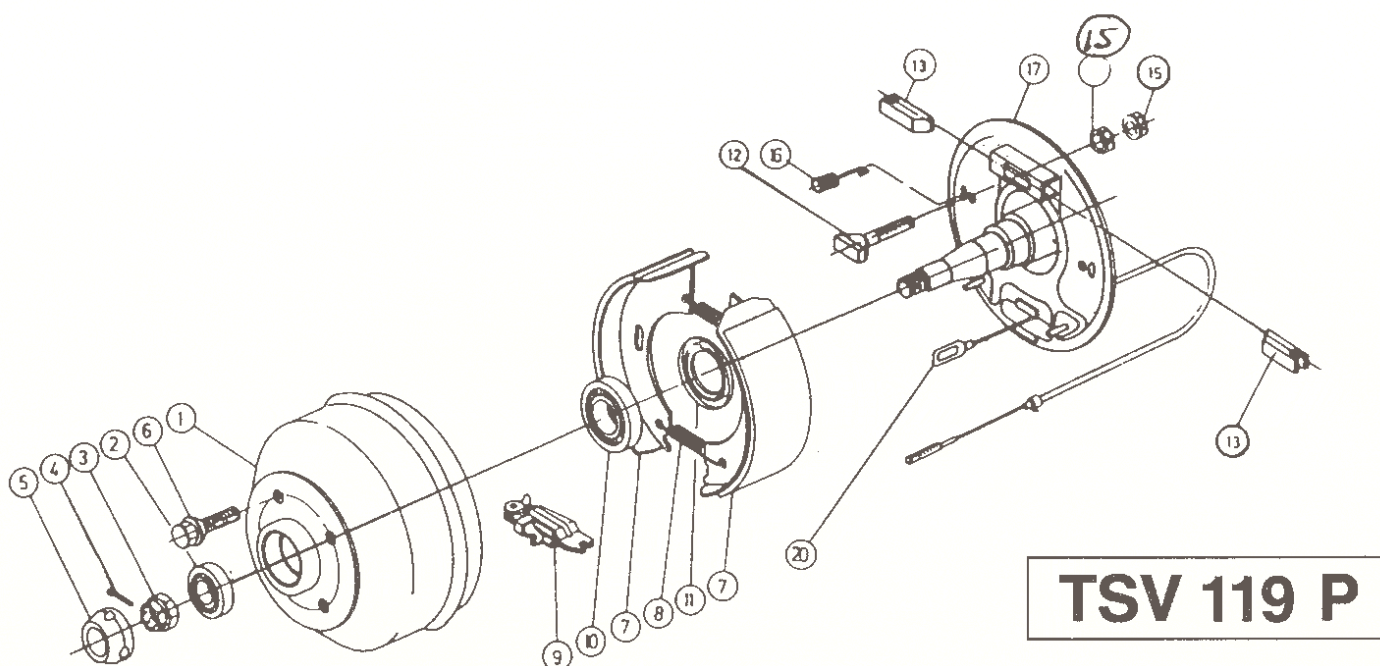

Kan ej byggas om mer.

Pos	Benämning	Antal	Det.nr.
2	Dragrör	1	207.389.0201
3	Lagerbussning, främre	1	207.241.0202
	Lagerbussning, bakre	1	207.241.0206
4	Dämpgummi	1	207.241.0207
5	Stoppring	1	207.241.0203
6	Spännstift \varnothing 12 x 50	1	700.174
	Spännstift \varnothing 7 x 50	1	700.226
7	Gummibälg	1	207.389.0210
8	Låsring	1	207.240.0208
9	Skruv förz. M12 x 65	1	700.223
9 a	Skruv förz. M12 x 60	1	700.222
10	Mutter förz. M12 x 1,75	2	700.283
11	Skruv förz. M12 x 45	1	700.060
12	Kulkoppling AK10/2 \varnothing 35/40	1	208.033.0221
13	Svängningsdämpare	1	207.755.0400
14	Mutter förz. M10 x 1,5	2	700.122
15	Skruv förz. M10 x 45	1	700.059
16	Bromshävarm 90/27	1	207.859.0500
17	Bult A8 x 19,5 x 16 SXN 07	1	700.741
18	Bajonettclip 8 SXN 08	1	700.949
20	Gaffelhuvud G8 x 32	1	700.738
25	Backspärrarm	1	207.320.0300
26	Vridfjäder	1	207.240.0303
27	Mutter förz. M12 x 1,75	1	700.123
28	Anslag	1	207.240.0207
29	Handbromsspak	1	204.548
30	Lagerbult	1	207.771.0503
32	Fjädering förz. 12,5x20x2	1	700.130
33	Mutter förz. M12 x 1,75	1	700.283
34	Säkerhetswire	1	209.385.0000
35	Smörjnippel M8 x 1,0	1	701.843
42	Segment	1	204.548.0001
43	Spärrhake	1	204.285.0003
44	Stift	1	204.285.0005
45	Låsmutter M10 x 1,5	1	700.109

OBS! Ange alltid TSV-nummer vid reservdelsbeställning.

Pos	Benämning	Antal	Det.nr.
1	Bromstrumma 100x4/M12x1,5 Opel	1	365.581
	Bromstrumma 112x5/M12x1,5 Merc.	1	357.710
	Bromstrumma 108x5/M12x1,5 Volvo	1	238.574.0002VT
2	Lager 30204	1	700.258
3	Kronmutter M 18	1	700.117
4	Saxsprint Ø 4 x 30 förz.	1	700.194
5	Navkåpa	1	208.399.0002
6	Hjulskruv M12 x 1,5 konisk	4	208.167.0018
	Hjulskruv M12 x 1,5 sfärisk	5	208.167.0020
7	Bromsbacksats = 2 backar	1	258.341
8	Dragfjäder	1	208.200.0007
9	Expander	1	208.741.0300
10	Lager 30206	1	700.259
11	Tätningring DF 42x62x7	1	700.272
12	Spännskruv	1	218.752.0001
13	Justeringskil	2	208.168.0008
15	Mutter M8x1,25	2	700.108
16	Tryckfjäder	2	208.880.0003
17	Pendelarm, bromssköld och navtapp kan ej längre erhållas.		
20	Bromswire, se sid 158		