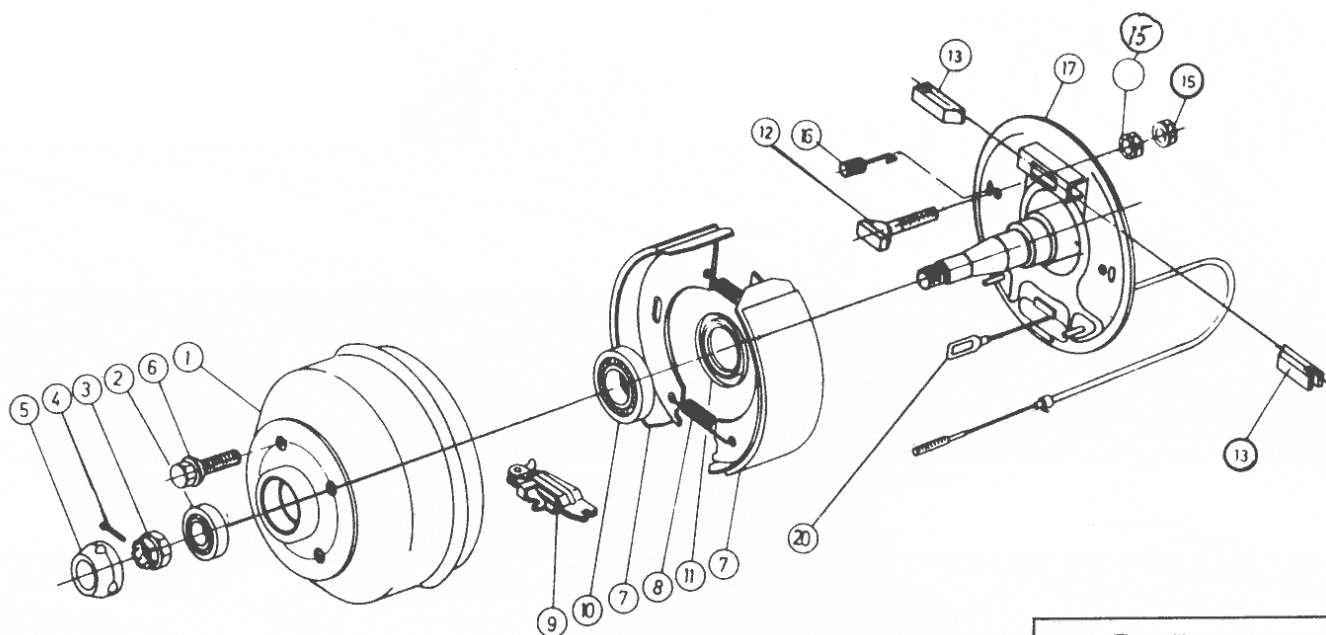

OBS! Ange alltid TSV-nummer vid reservdelsbeställning.

TSV 136 P

Pos	Benämning	Antal	Det.nr.
1	Bromstrumma 100x4/M12x1,5 Opel	1	365.581
	Bromstrumma 112x5/M12x1,5 Merc.	1	357.710
	Bromstrumma 108x5/M12x1,5 Volvo	1	238.574.0002VT
2	Lager 30204	1	700.258
3	Kronmutter M 18	1	700.117
4	Saxsprint \varnothing 4 x 30 förz.	1	700.194
5	Navkåpa	1	208.399.0002
6	Hjulskruv M12 x 1,5 konisk	4	208.167.0018
	Hjulskruv M12 x 1,5 sfärisk	5	208.167.0020
7	Bromsbacksats = 2 backar	1	258.341
8	Dragfjäder	1	208.200.0007
9	Expander	1	208.741.0300
10	Lager 30206	1	700.259
11	Tätningring DF 42x62x7	1	700.272
12	Spännskruv	1	218.752.0001
13	Justeringskil	2	208.168.0008
15	Mutter M8x1,25	2	700.108
16	Tryckfjäder	2	208.880.0003
17	Pendelarm, bromssköld och navtapp kan ej längre erhållas.		
20	Bromswire, se sid 158		