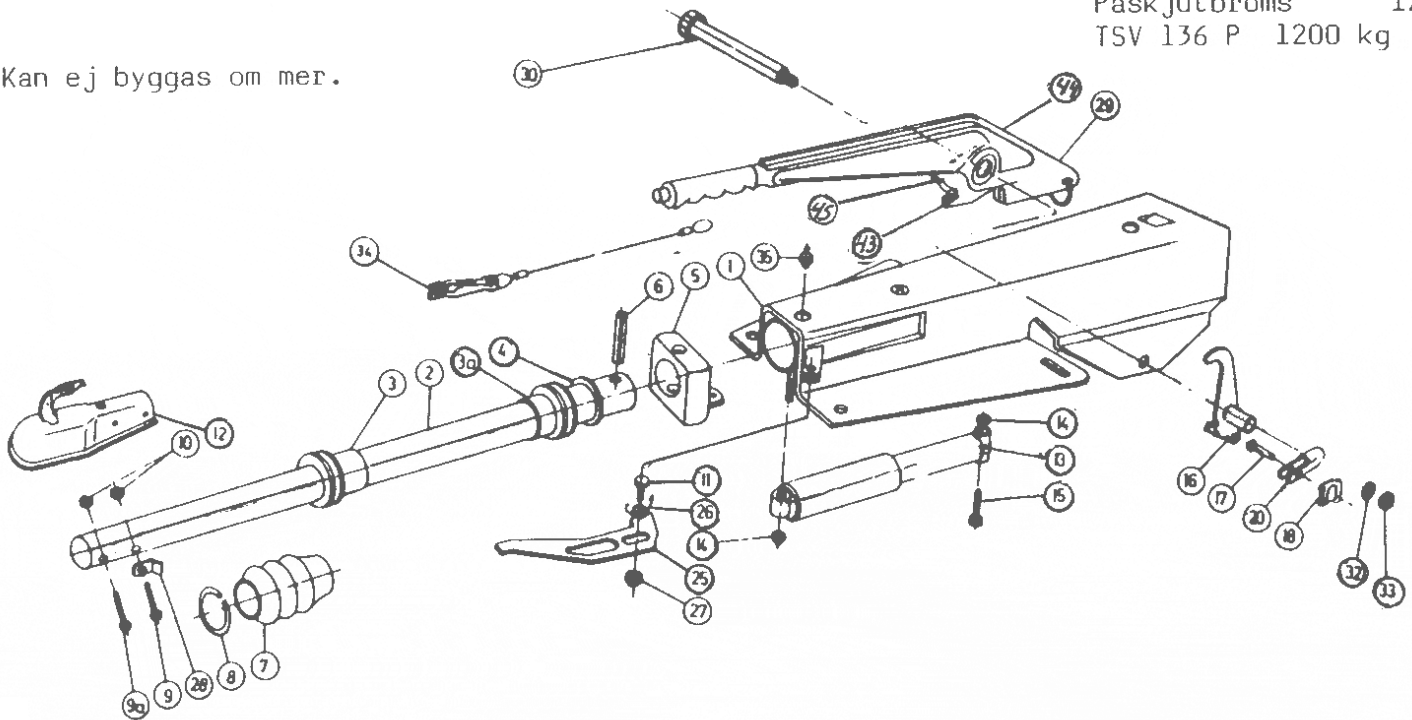

Kan ej byggas om mer.

Pos	Benämning	Antal	Det.nr.
2	Dragrör	1	207.389.0201
3	Lagerbussning, främre	1	207.241.0202
	Lagerbussning, bakre	1	207.241.0206
4	Dämpgummi	1	207.241.0207
5	Stoppring	1	207.241.0203
6	Spännstift $\varnothing$ 12 x 50	1	700.174
	Spännstift $\varnothing$ 7 x 50	1	700.226
7	Gummibälg	1	207.389.0210
8	Låsring	1	207.240.0208
9	Skruv förz. M12 x 65	1	700.223
9 a	Skruv förz. M12 x 60	1	700.222
10	Mutter förz. M12 x 1,75	2	700.283
11	Skruv förz. M12 x 45	1	700.060
12	Kulkoppling AK10/2 $\varnothing$ 35/40	1	208.033.0221
13	Svängningsdämpare	1	207.755.0400
14	Mutter förz. M10 x 1,5	2	700.122
15	Skruv förz. M10 x 45	1	700.059
16	Bromshävarm 90/27	1	207.859.0500
17	Bult A8 x 19,5 x 16 SXN 07	1	700.741
18	Bajonettclip 8 SXN 08	1	700.949
20	Gaffelhuvud G8 x 32	1	700.738
25	Backspärrarm	1	207.320.0300
26	Vridfjäder	1	207.240.0303
27	Mutter förz. M12 x 1,75	1	700.123
28	Anslag	1	207.240.0207
29	Handbromsspak	1	204.548
30	Lagerbult	1	207.771.0503
32	Fjädersring förz. 12,5x20x2	1	700.130
33	Mutter förz. M12 x 1,	1	700.283
34	Säkerhetswire	1	209.385.0000
35	Smörjnippel M8 x 1,0	1	700.204
42	Segment	1	204.548.0001
43	Spärrhake	1	204.285.0003
44	Stift	1	204.285.0005
45	Låsmutter M10 x 1,5	1	700.109

OBS! Ange alltid TSV-nummer vid reservdelsbeställning.