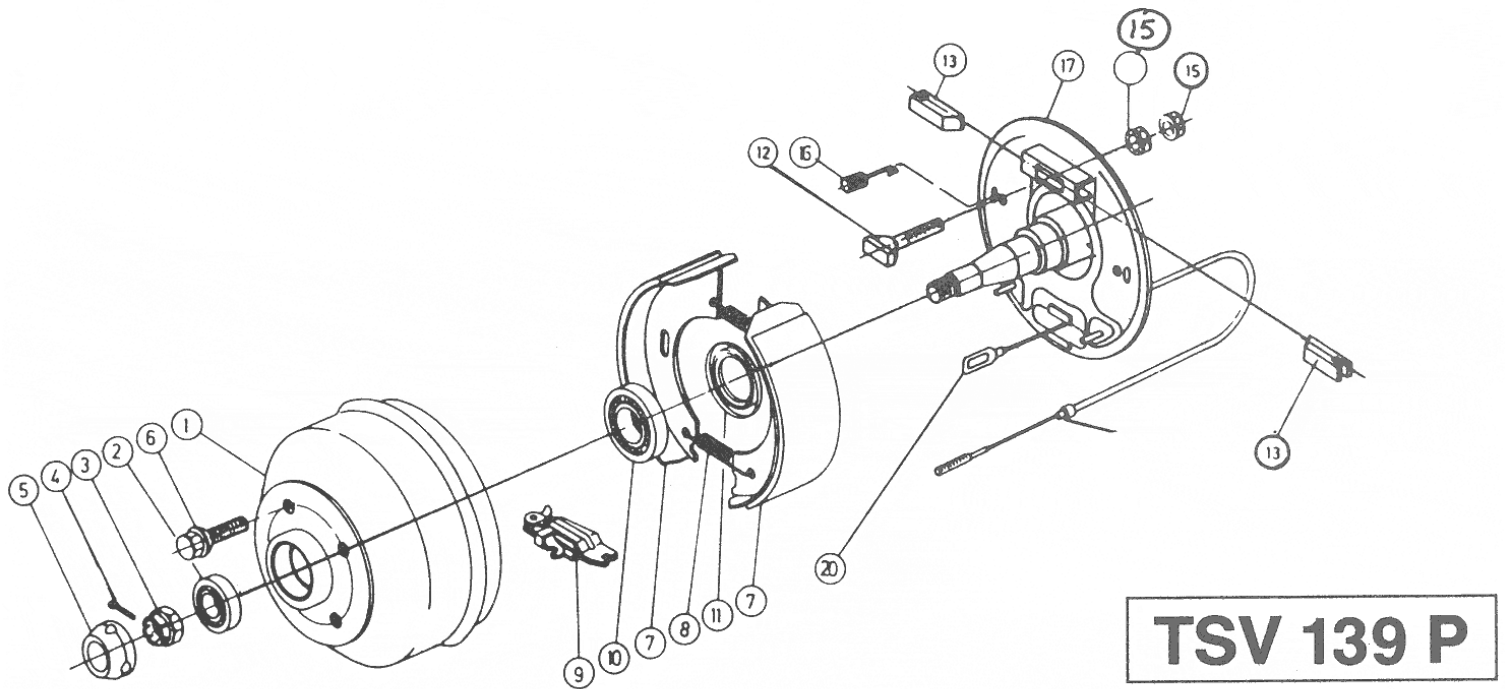

Kan ej byggas om mer.

Pos	Benämning	Antal	Det.nr.
2	Dragrör	1	207.389.0201
3	Lagerbussning, främre	1	207.241.0202
	Lagerbussning, bakre	1	207.241.0206
4	Dämpgummi	1	207.241.0207
5	Stoppring	1	207.241.0203
6	Spännstift \varnothing 12 x 50	1	700.174
	Spännstift \varnothing 7 x 50	1	700.174
7	Gummibälg	1	207.389.0210
8	Låsring	1	207.240.0208
9	Skruv förz. M12 x 65	1	700.223
	Skruv förz. M12 x 60	1	700.222
10	Mutter förz. M12 x 1,75	2	700.283
11	Skruv förz. M12 x 45	1	700.060
12	Kulkoppling AK10/2 \varnothing 35/40	1	208.033.0221
13	Svängningsdämpare	1	207.755.0400
14	Mutter förz. M10 x 1,5	2	700.122
15	Skruv förz. M10 x 45	1	700.059
16	Bromshävarm 90/27	1	207.859.0500
17	Bult A8 x 19,5 x 16 SXN 07	1	700.741
18	Bajonettclip 8 SXN 08	1	700.949
20	Gaffelhuvud G8 x 32	1	700.738
25	Backspärrarm	1	207.320.0300
26	Vridfjäder	1	207.240.0303
27	Mutter förz. M12 x 1,	1	700.123
28	Anslag	1	207.240.0207
29	Handbromsspak	1	204.548
30	Lagerbult	1	207.771.0503
32	Fjädderring förz. 12,5 x 20 x 2	1	700.130
33	Mutter förz. M12 x 1,75	1	700.283
34	Säkerhetswire	1	209.385.0000
35	Smörjnippel M8 x 1,0	1	701.843
42	Segment	1	204.548.0001
43	Spärrhake	1	204.285.0003
44	Stift	1	204.285.0005
45	Låsmutter M10 x 1,5	1	700.109

OBS! Ange alltid TSV-nummer vid reservdelsbeställning.

TSV 139 P

Pos	Benämning	Antal	Det.nr.
1	Bromstrumma 100x4/M12x1,5 Opel	1	357.703
	Bromstrumma 112x5/M12x1,5 Merc.	1	208.880.0005 Ers. av 218.737.0005
2	Lager 30204	1	700.258
3	Kronmutter M 18	1	700.117
4	Saxsprint Ø 4 x 30 förz.	1	700.194
5	Navkåpa	1	208.399.0002
6	Hjulskruv M 12 x 1,5 konisk	4	208.167.0018
	Hjulskruv M 12 x 1,5 sfärisk	5	208.167.0020
7	Bromsbacksats = 2 backar	1	258.342
8	Dragfjäder	1	208.200.0007
9	Expander	1	208.741.0300
10	Lager 30206	1	700.259
11	Tätningring DF 42x62x7	1	700.272
12	Spännskruv	1	218.752.0001
13	Justeringskil	2	208.168.0008
15	Mutter M 8 x 1,25	2	700.108
16	Tryckfjäder	2	208.880.0003
17	Pendelarm, bromssköld och navtapp kan ej längre erhållas.		
20	Bromswire, se sid 158		