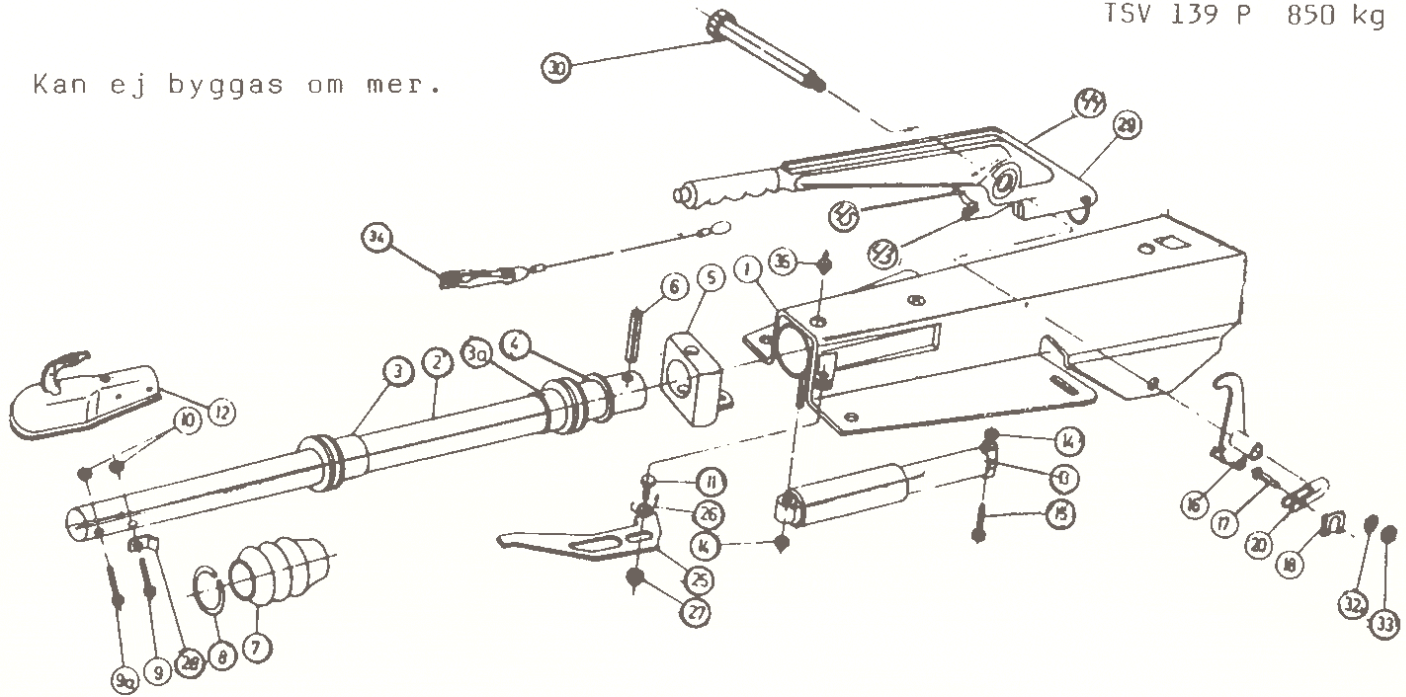

Kan ej byggas om mer.

Pos	Benämning	Antal	Det.nr.
2	Dragrör	1	207.389.0201
3	Lagerbussning, främre	1	207.241.0202
	Lagerbussning, bakre	1	207.241.0206
4	Dämpgummi	1	207.241.0207
5	Stoppring	1	207.241.0203
6	Spännstift \varnothing 12 x 50	1	700.174
	Spännstift \varnothing 7 x 50	1	700.174
7	Gummibälg	1	207.389.0210
8	Låsring	1	207.240.0208
9	Skruv förz. M12 x 65	1	700.223
	Skruv förz. M12 x 60	1	700.222
10	Mutter förz. M12 x 1,75	2	700.283
11	Skruv förz. M12 x 45	1	700.060
12	Kulkoppling AK10/2 \varnothing 35/40	1	208.033.0221
13	Svängningsdämpare	1	207.755.0400
14	Mutter förz. M10 x 1,5	2	700.122
15	Skruv förz. M10 x 45	1	700.059
16	Bromshävarm 90/27	1	207.859.0500
17	Bult A8 x 19,5 x 16 SXN 07	1	700.741
18	Bajonettclip 8 SXN 08	1	700.949
20	Gaffelhuvud G8 x 32	1	700.738
25	Backspärrarm	1	207.320.0300
26	Vridfjäder	1	207.240.0303
27	Mutter förz. M12 x 1,	1	700.123
28	Anslag	1	207.240.0207
29	Handbromsspak	1	204.548
30	Lagerbult	1	207.771.0503
32	Fjädderring förz. 12,5 x 20 x 2	1	700.130
33	Mutter förz. M12 x 1,75	1	700.283
34	Säkerhetswire	1	209.385.0000
35	Smörjnippel M8 x 1,0	1	701.843
42	Segment	1	204.548.0001
43	Spärrhake	1	204.285.0003
44	Stift	1	204.285.0005
45	Låsmutter M10 x 1,5	1	700.109

OBS! Ange alltid TSV-nummer vid reservdelsbeställning.

TSV 139 P

Pos	Benämning	Antal	Det.nr.
1	Bromstrumma 100x4/M12x1,5 Opel	1	357.703
	Bromstrumma 112x5/M12x1,5 Merc.	1	208.880.0005 Ers. av 218.737.0005
2	Lager 30204	1	700.258
3	Kronmutter M 18	1	700.117
4	Saxsprint Ø 4 x 30 förz.	1	700.194
5	Navkåpa	1	208.399.0002
6	Hjulskruv M 12 x 1,5 konisk	4	208.167.0018
	Hjulskruv M 12 x 1,5 sfärisk	5	208.167.0020
7	Bromsbacksats = 2 backar	1	258.342
8	Dragfjäder	1	208.200.0007
9	Expander	1	208.741.0300
10	Lager 30206	1	700.259
11	Tätningring DF 42x62x7	1	700.272
12	Spännskruv	1	218.752.0001
13	Justeringskil	2	208.168.0008
15	Mutter M 8 x 1,25	2	700.108
16	Tryckfjäder	2	208.880.0003
17	Pendelarm, bromssköld och navtapp kan ej längre erhållas.		
20	Bromswire, se sid 158		