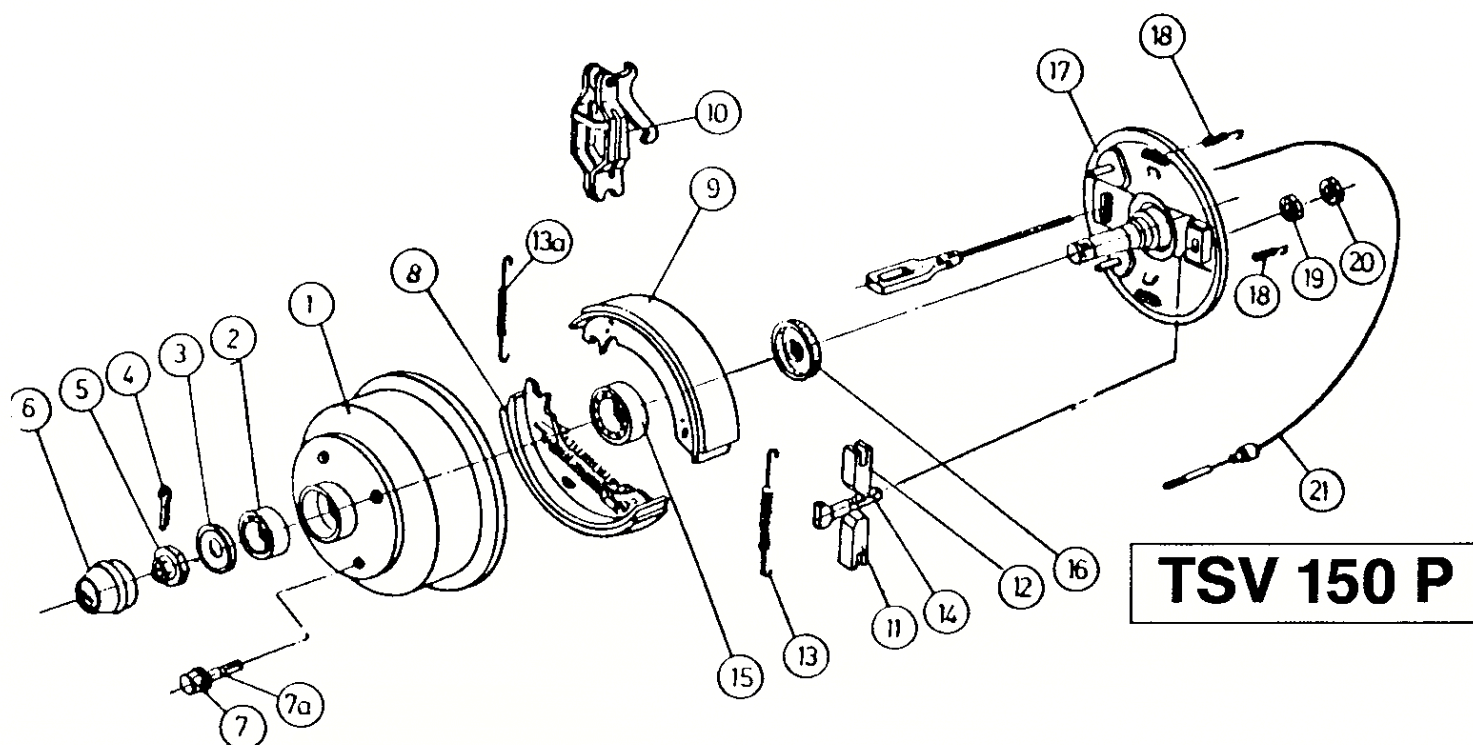

Kan ej byggas om mer.

Pos	Benämning	Antal	Det.nr.
2	Dragrör	1	207.389.0201
3	Lagerhylsa, främre	1	207.241.0202
	Lagerhylsa, bakre	1	207.241.0206
4	Dämpgummi	1	207.241.0207
5	Stoppring	1	207.489.0203
6	Spännstift \varnothing 12 x 50	1	700.174
	Spännstift \varnothing 7 x 50	1	700.226
7	Gummibälg	1	207.389.0210
9	Skruv förz. M12 x 55	2	700.281
10	Mutter förz. M12 x 1,75	2	700.645
12	Kulkoppling AK10/2 \varnothing 35/40	1	208.033.0221
13	Svängningsdämpare	1	207.755.0400
14	Mutter förz. M10 x 1,5	2	700.122
15	Skruv M10 x 40	1	700.325
16	Bromshävarm 88/25	1	207.447.0500
17	Bult	1	701.470
18	Bricka 10,5x21x2	1	700.139
19	Saxsprint \varnothing 3 x 20	1	700.191
20	Gaffelhuvud	1	207.683.0608
21	Bult	1	207.681.0609
22	Saxsprint \varnothing 4 x 20	1	700.192
23	Dragbygel	1	207.683.0608
24	Fjädermagasin	1	207.502.0601
29	Handbromsspak	1	204.553
30	Lagerbult	1	207.771.0503
34	Säkerhetswire	1	209.385.0000
35	Smörjnippel M8 x 1,0	1	701.843
42	Segment	1	204.553.0001
43	Spärrhake	1	204.548.0002
44	Stift	1	204.549.0002

OBS! Ange alltid TSV-nummer vid reservdelsbeställning.

Pos	Benämning	Antal	Det.nr.
1	Bromstrumma 100x4/M12x1,5 Opel	1	357.703
2	Kullager 6204 C3	1	700.254
3	Bricka	1	208.394.0006
4	Saxsprint \emptyset 4 x 30	1	700.194
5	Kronmutter M 18	1	700.117
6	Navkåpa	1	208.399.0002
7	Hjulskruv M 12 x 1,5	4	208.167.0018
8	Bromsbacksats = 2 backar	1	258.334
10	Expander	1	208.880.0300
11	Justeringskil	1	208.880.0001
12	Justeringskil	1	208.880.0002
		1	208.880.0006
13 a	Dragfjäder	2	208.200.0007
14	Spännskruv	1	208.167.0008
15	Lager 30206	1	700.259
16	Tätningring DF 42x62x7	1	700.272
18	Tryckfjäder	2	208.880.0003
20	Mutter M 8 x 1,25	2	700.108
21	Bromswire, se sid 158		
17	Pendelarm, bromssköld och navtapp kan ej längre erhållas.		