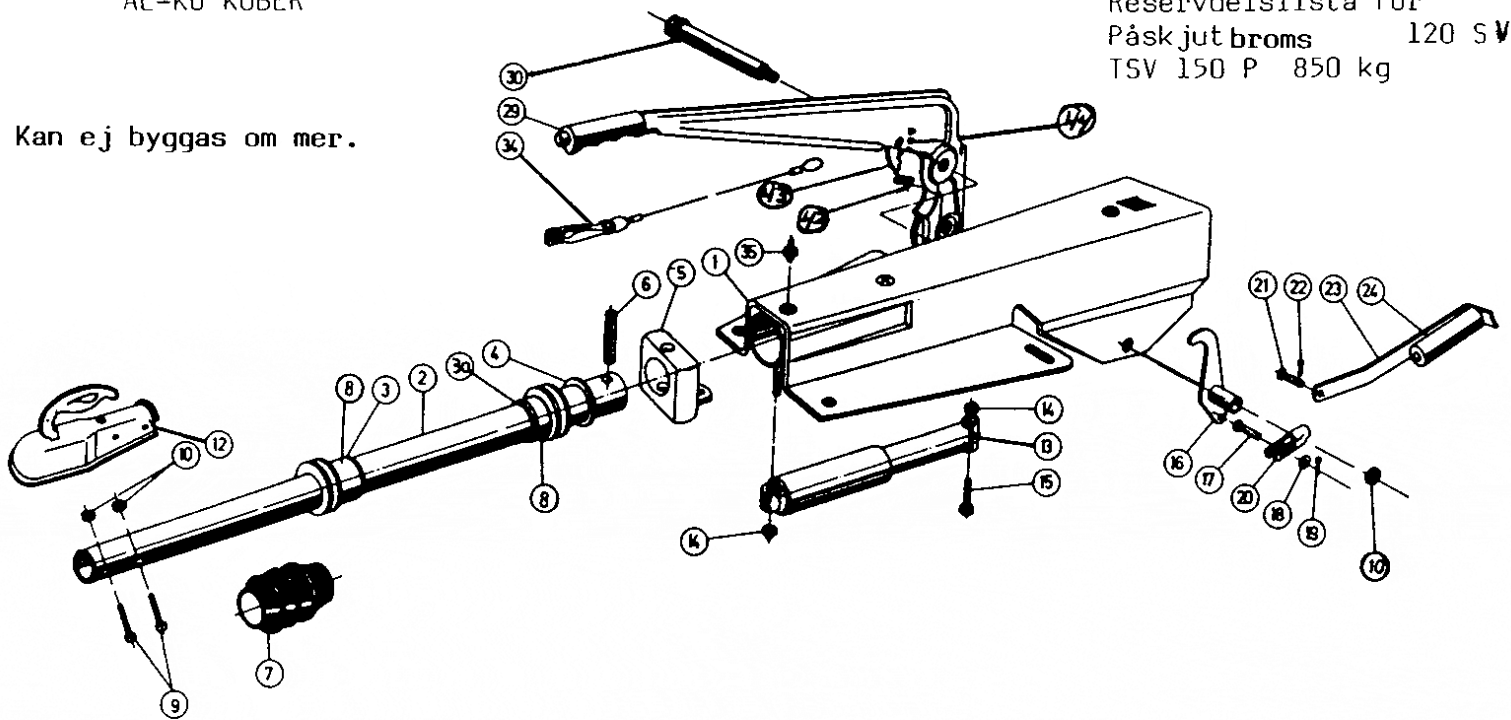

Kan ej byggas om mer.

Pos	Benämning	Antal	Det.nr.
2	Dragrör	1	207.389.0201
3	Lagerhylsa, främre	1	207.241.0202
	Lagerhylsa, bakre	1	207.241.0206
4	Dämpgummi	1	207.241.0207
5	Stoppring	1	207.489.0203
6	Spännstift \varnothing 12 x 50	1	700.174
	Spännstift \varnothing 7 x 50	1	700.226
7	Gummibälg	1	207.389.0210
9	Skruv förz. M12 x 55	2	700.281
10	Mutter förz. M12 x 1,75	2	700.645
12	Kulkoppling AK10/2 \varnothing 35/40	1	208.033.0221
13	Svängningsdämpare	1	207.755.0400
14	Mutter förz. M10 x 1,5	2	700.122
15	Skruv M10 x 40	1	700.325
16	Bromshävarm 88/25	1	207.447.0500
17	Bult	1	701.470
18	Bricka 10,5x21x2	1	700.139
19	Saxsprint \varnothing 3 x 20	1	700.191
20	Gaffelhuvud	1	207.683.0608
21	Bult	1	207.681.0609
22	Saxsprint \varnothing 4 x 20	1	700.192
23	Dragbygel	1	207.683.0608
24	Fjädermagasin	1	207.502.0601
29	Handbromsspak	1	204.553
30	Lagerbult	1	207.771.0503
34	Säkerhetswire	1	209.385.0000
35	Smörjnippel M8 x 1,0	1	701.843
42	Segment	1	204.553.0001
43	Spärrhake	1	204.548.0002
44	Stift	1	204.549.0002

OBS! Ange alltid TSV-nummer vid reservdelsbeställning.

Pos	Benämning	Antal	Det.nr.
1	Bromstrumma 100x4/M12x1,5 Opel	1	357.703
2	Kullager 6204 C3	1	700.254
3	Bricka	1	208.394.0006
4	Saxsprint \emptyset 4 x 30	1	700.194
5	Kronmutter M 18	1	700.117
6	Navkåpa	1	208.399.0002
7	Hjulskruv M 12 x 1,5	4	208.167.0018
8	Bromsbacksats = 2 backar	1	258.334
10	Expander	1	208.880.0300
11	Justeringskil	1	208.880.0001
12	Justeringskil	1	208.880.0002
		1	208.880.0006
13 a	Dragfjäder	2	208.200.0007
14	Spännskruv	1	208.167.0008
15	Lager 30206	1	700.259
16	Tätningring DF 42x62x7	1	700.272
18	Tryckfjäder	2	208.880.0003
20	Mutter M 8 x 1,25	2	700.108
21	Bromswire, se sid 158		
17	Pendelarm, bromssköld och navtapp kan ej längre erhållas.		