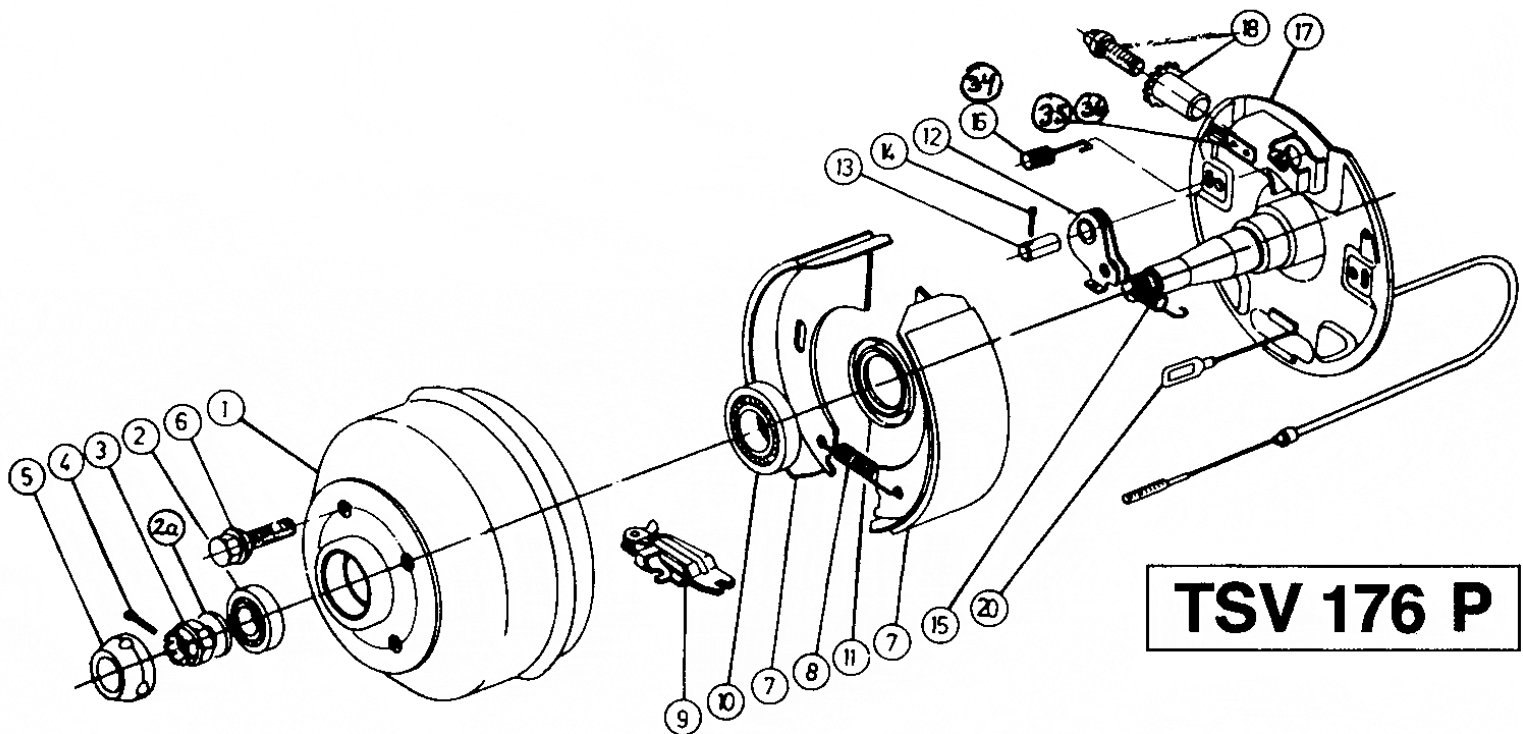

OBS! Ange alltid TSV-nummer vid reservdelsbeställning.

Pos	Benämning	Antal	Det.nr.	Alt. med kon.rulllager, tum
1	Bromstrumma 100x4/M12x1,5 Opel	1	365.581	238.352.0002oT
	Bromstrumma 112x5/M12x1,5 Merc.	1	357.710	366.469
2	Lager 30204	1	700.258	700.764 (11949/11910)
	Lager 32005 X	1	700.260	
3	Kronmutter M 22	1	700.118	
	Kronmutter M 18	1	700.117	
4	Saxsprint Ø 5 x 40	1	700.196	
	Saxsprint Ø 4 x 30	1	700.194	
5	Navkåpa	1	208.399.0002	
6	Hjulskruv M 12 x 1,5 konisk	4	208.167.0018	
	Hjulskruv M 12 x 1,5 sfärisk	5	208.167.0020	
7	Bromsbacksats = 2 backar	1	258.317	
8	Dragfjäder	1	208.200.0007	
9	Expander	1	218.737.0400	
10	Lager 30206	1	700.259	700.818 (67048/67010)
	Lager 32007 X	1	700.261	
11	Tätningring DF 42x62x7	1	700.272	
12		1	218.737.0700	
13	Lagerbult	1	218.737.0001	
14	Saxsprint Ø 4 x 30	1	700.194	
15	Dragfjäder	1	218.737.0003	
16	Tryckfjäder	2	208.880.0003	
17	Pendelarm, vänster	Tillverkas ej längre		238.286.0200t
	Pendelarm, höger	" "		238.286.0300t
18	Justermutter kpl.	1	218.737.0800	
20	Bromswire, se sid 158			
34	Låsbleck	2	238.261.0002	
35	Fjäder	1	218.737.0103	
36	Popnit	2	700.923	