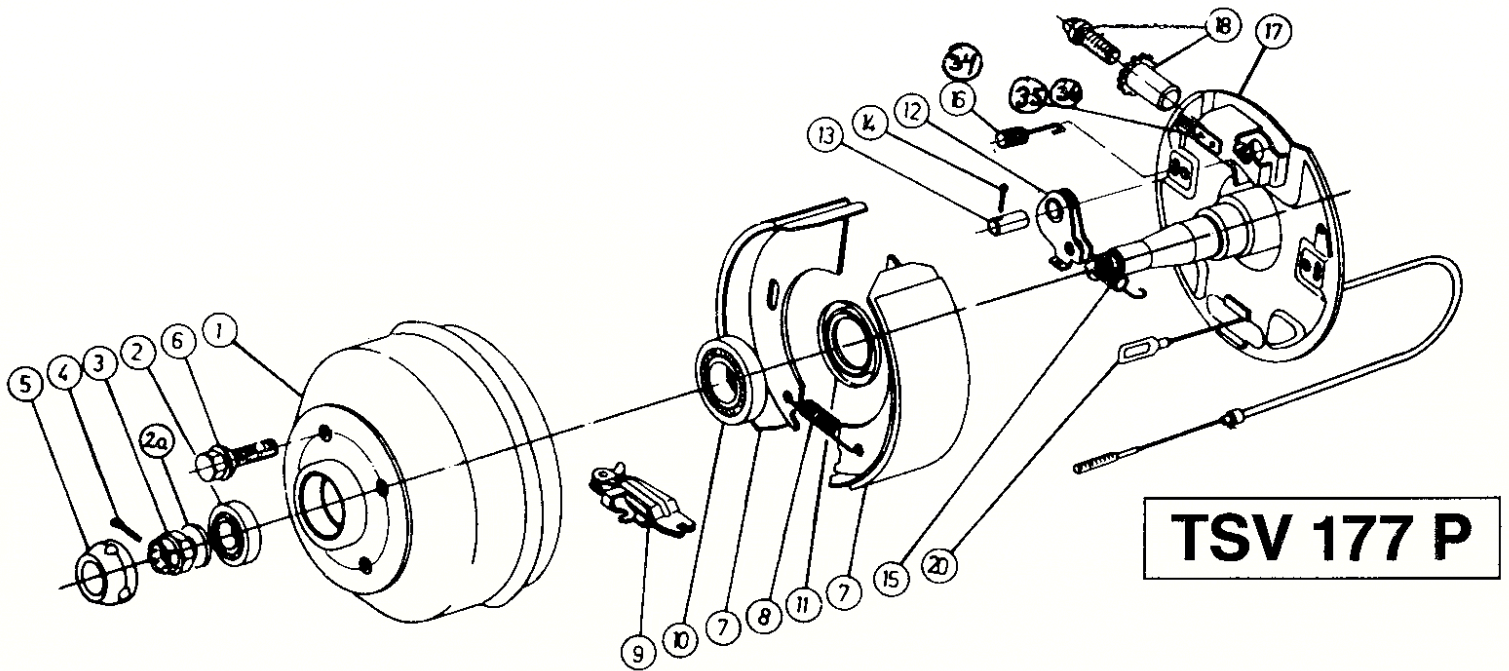

OBS! Ange alltid TSV-nummer vid reservdelsbeställning.

Pos	Benämning	Antal	Det.nr.	Alt. med kon.rullager,mm
1	Bromstrumma 100x4/M12x1,5 Opel	1	357.706	357.703
	Bromstrumma 112x5/M12x1,5 Merc.	1	238.266.0004mT	218.737.0005
2	Lager K-LM 11949/11910	1	700.764	700.258 (30204)
3	Kronmutter M 18	1	700.117	
4	Saxsprint \emptyset 4 x 30 förz.	1	700.194	
5	Navkåpa	1	208.399.0002	
6	Hjulskruv M 12 x 1,5 konisk	1	208.167.0018	
6	Hjulskruv M 12 x 1,5 sfärisk	5	208.167.0020	
7	Bromsbacksats = 2 backar	1	258.318	
8	Dragfjäder	1	208.200.0007	
9	Expander	1	218.737.0400	
10	Lager K-LM 67048/67010	1	700.818	700.259 (30206)
11	Tätningring DF 42x62x7	1	700.272	
12	Utlösningssnock	1	218.737.0700	
13	Lagerbult	1	218.737.0001	
14	Saxsprint \emptyset 4 x 30 förz.	1	700.194	
15	Dragfjäder	1	218.737.0003	
16	Tryckfjäder	2	208.880.0003	
17	Pendelarm, vänster	1	238.919.0200t	238.919.0200m
	Pendelarm, höger	1	238.919.0300t	238.919.0300m
18	Justermutter kpl.	1	218.737.0800	
20	Bromswire, se sid 158			
34	Låsbleck	2	238.261.0002	
35	Fjäder	1	218.737.0103	
36	Popnit	2	700.923	