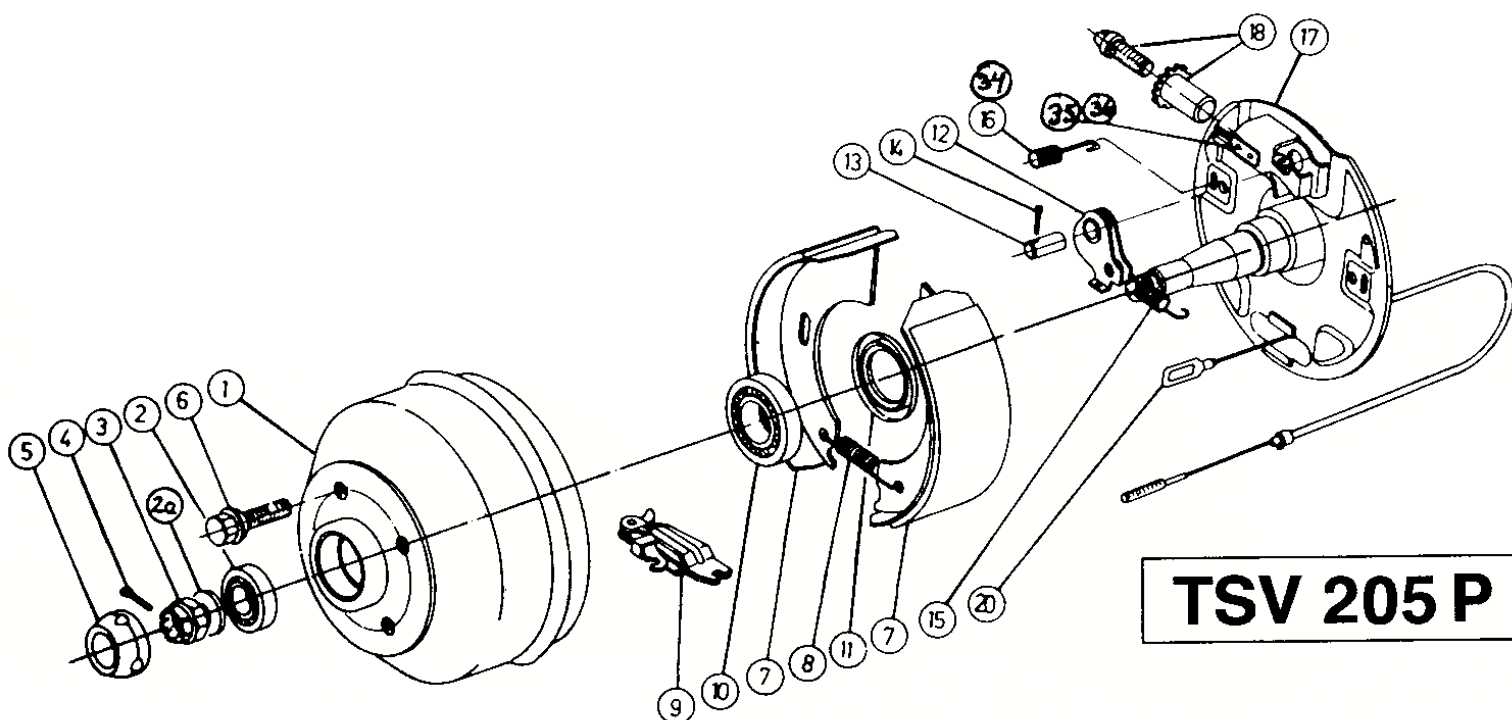

OBS! Ange alltid TSV-nummer vid reservdelsbeställning

Pos	Benämning	Antal	Det.nr.	Alt. med kon.rullager, mm
1	Bromstrumma 100x4/M12x1,5	1	357.706	357.703
	Bromstrumma 112x5/M12x1,5	1	238.266.0004mT	218.737.0005
2	Lager K-LM 11949/11910	1	700.764	700.258 (30204)
3	Kronmutter M 18	1	700.117	
4	Saxsprint \emptyset 4 x 30 förz.	1	700.194	
5	Navkåpa	1	208.399.0002	
6	Hjulskruv M 12 x 1,5 konisk	4	208.167.0018	
	Hjulskruv M 12 x 1,5 sfärisk	5	208.167.0020	
7	Bromsbacksats = 2 backar	1	258.318	
8	Dragfjäder	1	208.200.0007	
9	Expander	1	218.737.0400	
10	Lager K-LM 67048/67010	1	700.818	700.259 (30206)
11	Tätningring DF 42x62x7	1	700.272	
12	Utlösningsnock	1	218.737.0700	
13	Lagerbult	1	218.737.0001	
14	Saxsprint \emptyset 4 x 30 förz.	1	700.194	
15	Dragfjäder	1	218.737.0003	
16	Tryckfjäder	2	208.880.0003	
17	Pendelarm, vänster	1	238.919.0200t	238.919.0200m
	Pendelarm, höger	1	238.919.0300t	238.919.0300m
18	Justermutter kpl.	1	218.737.0800	
20	Bromswire, se sid 158			
34	Låsbleck	2	238.261.0002	
35	Fjäder	1	218.737.0103	
36		2	700.923	