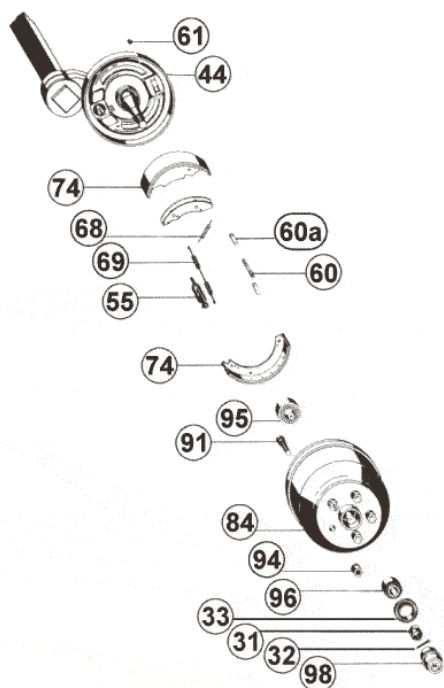

T 017 Ps

Axeltyp: Gummifjäderaxlar för axeltryck 650—750 kg,
med broms 160 × 35.

Pos.	Benämning	Best.nr	Antal per axel
31	Kronmutter M 20 × 1,5	02.5207.19.04	2
32	Sprint 4 × 22	02.6201.40.01	2
33	Tätningring 30 × 62,5 × 9,3	sats CB 1305 09.120.00.00.0	2
34	Tätningring 46 × 63 × 5,25		2
35	Tätningring 43,5 × 55		2
42	Expanderbroms, kpl. vänster inkl. pos. 44—74 A	05.360.59.01.0	1
43	Expanderbroms, kpl. höger inkl. pos. 44—74 A	05.360.59.02.0	1
44	Bromssköld	02.0321.08.00	2
55	Expander	02.3316.01.00	2
60	Justerbult	02.2405.01.00	2
60a	Justerkil	02.2400.01.00	4
61	Justermutter M 10	02.5215.10.50	2
62	Bricka	02.5450.59.00	4
68	Fjäder	02.4901.23.00	4
69	Fjäder	02.4901.24.00	2
74	Bromsback	02.0338.02.00	2
74a	Bromsback m hållare	05.0910.20.30	2
84	Trumnav	03.274.08.56.0	2
90	Hjulbult, kpl. inkl. pos. 91—94	09.806.00.12.0	8
91	Hjulbult	03.296.00.05.0	8
94	Hjulmutter M 12	02.5212.06.82	8
95	Innerlager 30206	02.6401.30.00	2
96	Ytterlager 30204	02.6401.20.00	2
98	Kapsel 48 × 53 × 23	03.211.01.08.0	2
99	Stötdämpare	74.212.63 H1G	2
100	Bromskabel 900/1200	02.3308.11.00	2

Prislista varugrupp 8

RING 08-552 474 00, Fax 552 401 01
VI SKICKAR OMGÅENDE