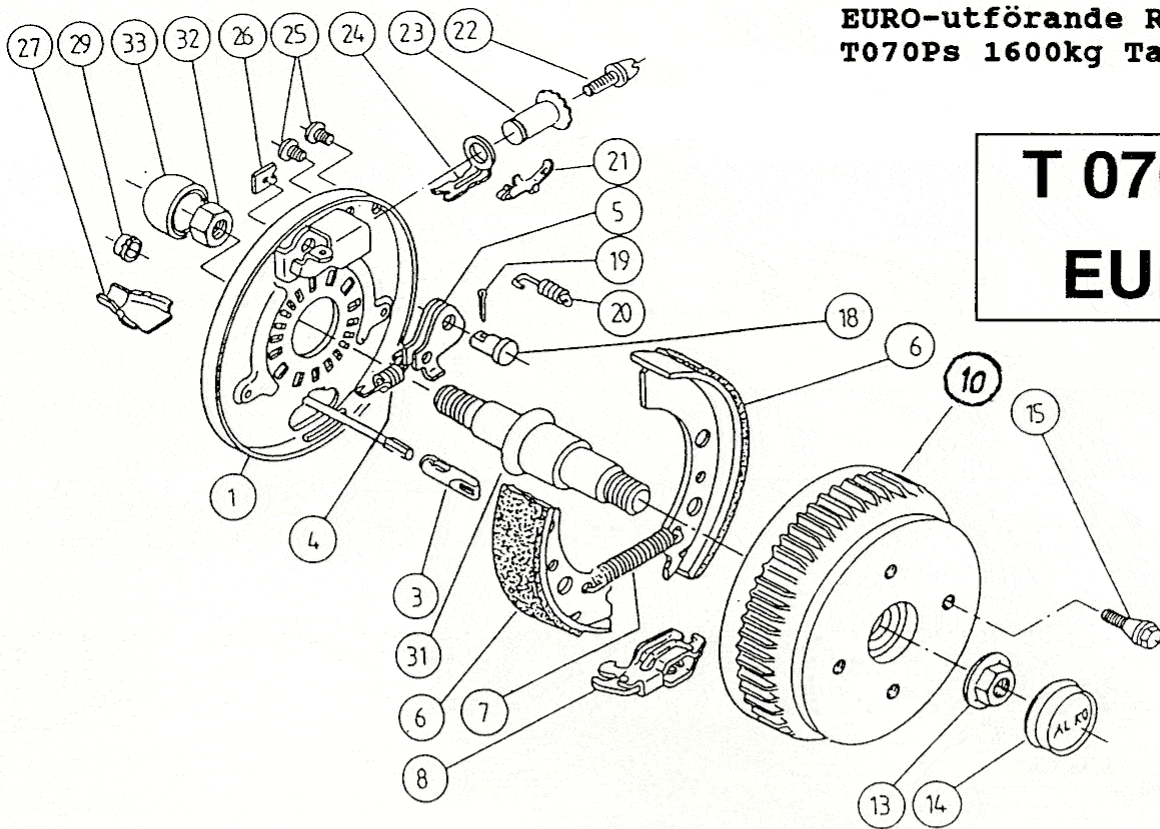

EURO

<u>Pos.</u>	<u>Benämning</u>	<u>Antal</u>	<u>Art.nr.</u>
1	Kulkoppling AK 10/2 Ø 50-50	1	203.317
2	Svängningsdämpare	1	370.557
3	Låsmutter M12x1,75	1	700.123
4	Gummibälg	1	366.356
5	Dämpgummi	1	371.372
6	Låsmutter M12x1,75	1	700.123
7	Lagerbussning FRAM	1	353.943
8	Distansbussning	1	357.242
9	Skruv M12x75	2	701.249
11	Dragrör Ø 50	1	571.874
12	Lagerbussning BAK	1	353.942
13	Låsmutter M12x1,75	1	700.123
14	Smörjnippel AM 8	2	700.204
15	Bromshävarm 90/27	1	380.265
16	Smörjnippel AM 6	1	700.203
17	Ring för säkerhetsvajer	1	366.900
18	Lagerbult H-spak	1	581.145
19	Handbromsspak	1	220.102
20	Säkerhetswire	1	209.385
21	Skruv M12x90	1	601.128
22	Anslagsplatta	1	581.699
23	Bricka Ø 19,4	1	370.693
24	Gasfjäder	1	368.819
25	Stift 8x20	1	701.692
26	Ansatsbult	1	357.633

OBS.: Denna påskjut finns i två utföranden!

<u>Pos.</u>	<u>Benämning</u>	<u>Antal</u>	<u>Art.nr.</u>
1	Bromssköld vänster	1	571.376
	Bromssköld höger	1	571.377
3	Inkopplingsögla	1	371.388
4	Dragfjäder utl.nock	1	218.737.0003
5	Utlösningnock vänster	1	571.386
	Utlösningnock höger	1	571.387
6	Bromsbacksats set 9	1	258.318
7	Dragfjäder	1	208.200.0007
8	Expander	1	571.510
10	Bromstrumma 100x4 inkl. lager	1	573.192
10	Bromstrumma 108,5 inkl. lager, konisk	1	573.193.1
10	Bromstrumma 112x5 inkl. lager	1	573.193
13	Flänsmutter bytes varje gång!	1	581.200
14	Navkåpa	1	581.197
15	Hjulskruv M12x1,5 konisk	4/5	208.167.0018
15	Hjulskruv M12x1,5 sfärisk	5	208.167.0020
18	Lagerbult	1	368.651
19	Saxsprint 4x20	1	700.192
20	Tryckfjäder	2	208.880.0003
21	Bladfjäder	1	368.405
22+23	Justermutter kompl.	1	218.737.0800
24	Tryckbygel backautomatik	1	368.361
25	Skyddsplugg plast	1	373.245
26	Täckbleck	2	238.261.0002
27	Överdel bromsvajeringång	1	371.387
29	Plasthuva bromsvajeringång	1	371.389
31	Axeltapp	1	581.043
32	Låsmutter 6-kant 24	1	702.881
33	Plastkåpa	1	581.196
	Pendelarm, vänster	1	571.979
	(ej sköld & tapp) Pendelarm, höger	1	571.980

OBS.: Denna hjulbroms finns i två utföranden! *Prislista varugrupp 4*