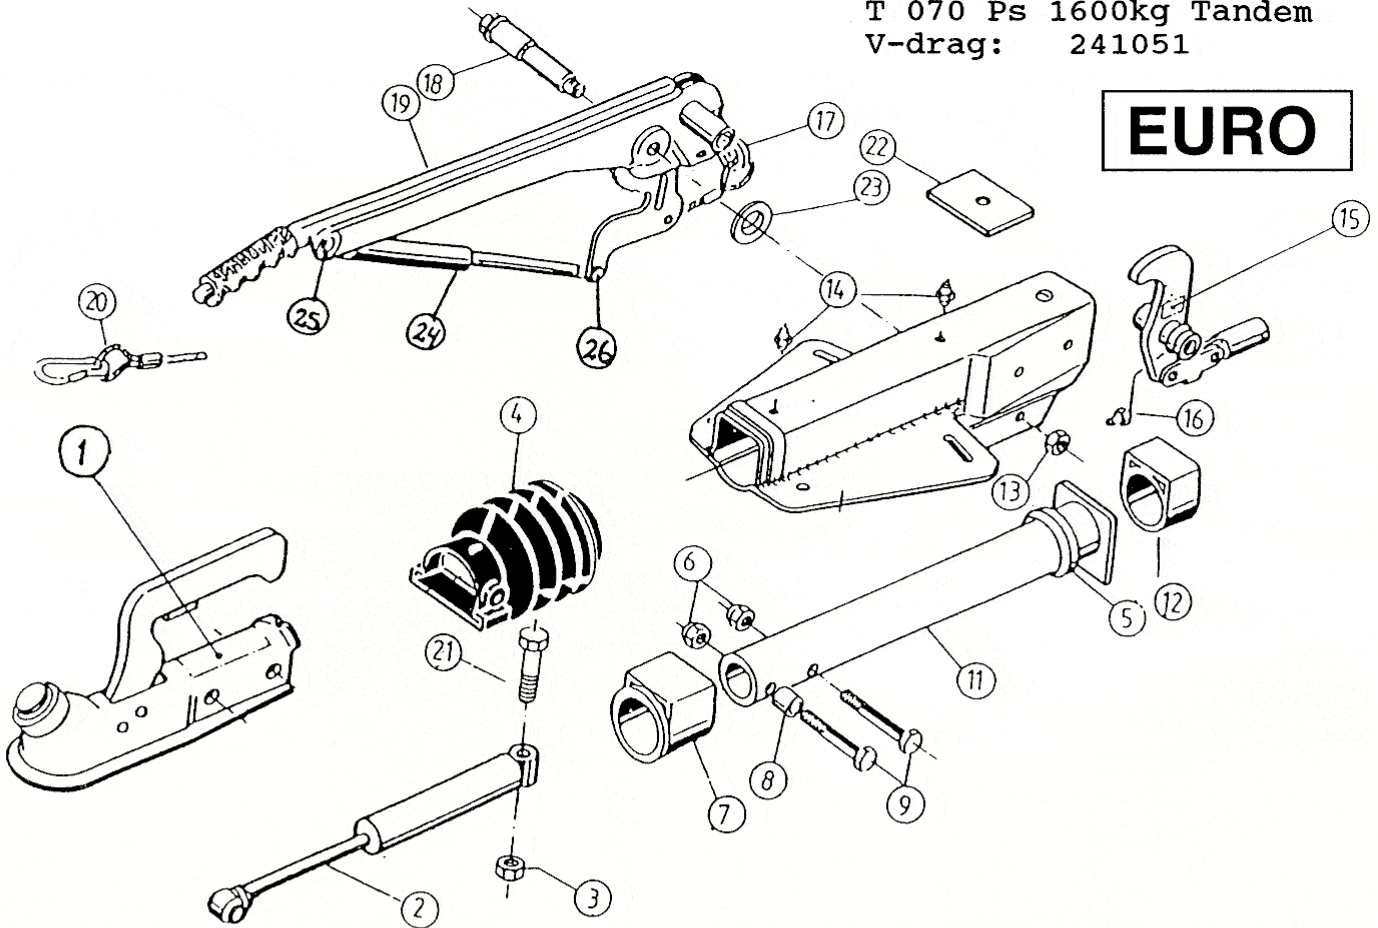

EURO

<u>Pos.</u>	<u>Benämning</u>	<u>Antal</u>	<u>Art.nr.</u>
1	Kulkoppling AK 10/2 Ø 50-50	1	203.317
2	Svängningsdämpare	1	370.557
3	Låsmutter M12x1,75	1	700.123
4	Gummibälg	1	366.356
5	Dämpgummi	1	371.372
6	Låsmutter M12x1,75	1	700.123
7	Lagerbussning FRAM	1	353.943
8	Distansbussning	1	357.242
9	Skruv M12x75	2	701.249
11	Dragrör Ø 50	1	571.874
12	Lagerbussning BAK	1	353.942
13	Låsmutter M12x1,75	1	700.123
14	Smörjnippel AM 8	2	700.204
15	Bromshävarm 90/27	1	380.265
16	Smörjnippel AM 6	1	700.203
17	Ring för säkerhetsvajer	1	366.900
18	Lagerbult H-spak	1	581.145
19	Handbromsspak	1	220.102
20	Säkerhetswire	1	209.385
21	Skruv M12x90	1	601.128
22	Anslagsplatta	1	581.699
23	Bricka Ø 19,4	1	370.693
24	Gasfjäder	1	368.819
25	Stift 8x20	1	701.692
26	Ansatsbult	1	357.633

OBS.: Denna påskjut finns i två utföranden!

<u>Pos.</u>	<u>Benämning</u>	<u>Antal</u>	<u>Art.nr.</u>
1	Bromssköld vänster	1	571.376
	Bromssköld höger	1	571.377
3	Inkopplingsögla	1	371.388
4	Dragfjäder utl.nock	1	218.737.0003
5	Utlösningnock vänster	1	571.386
	Utlösningnock höger	1	571.387
6	Bromsbacksats set 9	1	258.318
7	Dragfjäder	1	208.200.0007
8	Expander	1	571.510
10	Bromstrumma 100x4 inkl. lager	1	573.192
10	Bromstrumma 108,5 inkl. lager, konisk	1	573.193.1
10	Bromstrumma 112x5 inkl. lager	1	573.193
13	Flänsmutter bytes varje gång!	1	581.200
14	Navkåpa	1	581.197
15	Hjulskruv M12x1,5 konisk	4/5	208.167.0018
15	Hjulskruv M12x1,5 sfärisk	5	208.167.0020
18	Lagerbult	1	368.651
19	Saxsprint 4x20	1	700.192
20	Tryckfjäder	2	208.880.0003
21	Bladfjäder	1	368.405
22+23	Justermutter kompl.	1	218.737.0800
24	Tryckbygel backautomatik	1	368.361
25	Skyddsplugg plast	1	373.245
26	Täckbleck	2	238.261.0002
27	Överdel bromsvajeringång	1	371.387
29	Plasthuva bromsvajeringång	1	371.389
31	Axeltapp	1	581.043
32	Låsmutter 6-kant 24	1	702.881
33	Plastkåpa	1	581.196
	Pendelarm, vänster	1	571.979
	(ej sköld & tapp) Pendelarm, höger	1	571.980

OBS.: Denna hjulbroms finns i två utföranden! *Prislista varugrupp 4*