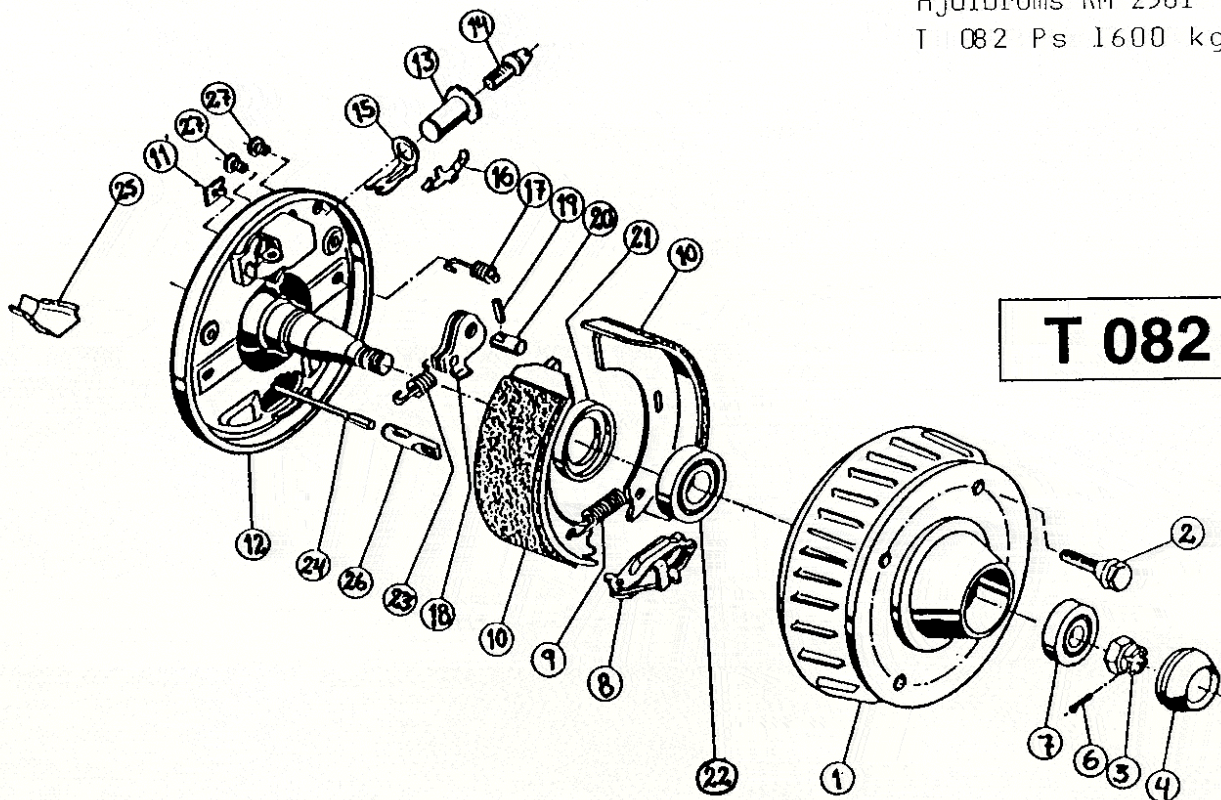

Reservdelistsa för
 Påskjutbroms 161s
 T Ø82 Ps 1600 kg
 V-drag : 299 313
 4-kt 70 : 240 201

Pos	Benämning	Antal	Det.nr.
1	Lagerbussning fram	1	353.943
2	Lagerbussning bak	1	353.942
3	Smörjnippel AM8	2	217.171.0001
4	Dragrör Ø 50	1	354.225.sp
5	Svängningsdämpare	1	365.482
6	Dämpgummi	1	355.140
7	Distansbussning	1	357.242
8	Gummibälg	1	366.356
9	Lagerbult sv.dämp.	1	358.212
10	Bricka Ø 13	1	700.140
11	Låsmutter M12	1	700.645
12	Handbrömsspak	1	299.338
13	Gasfjäder	1	368.819
14	Stift	1	701.692
15	Ansatsbult	1	357.633
16	Kuggsegment	1	357.608
17	Bromshävvarm 90/27	1	384.655
18	Smörjnippel AM6	1	700.203
19	Lagerbult H-spak	1	207.771.0503
20	Låsmutter	1	700.645
21	Bricka Ø 17	1	700.625
22	Kulkoppling AK 10/2 Ø 50	1	203.317
23	Skruv M12 x 75	2	701.249
24	Låsmutter M12 x 1,5	2	700.123
25	Täcklock	1	353.944
26	Säkerhetswire	1	209.385.0000
27	Ring för säkerhetswire	1	204.547.0102

Pos	Benämning	Antal	Det.nr.
1	Bromstrumma 112x5/M12x1,5 Merc	1	365.723
2	Hjulskruv M 12 x 1,5 sfärisk	5	208.167.0020
3	Kronmutter M 24	1	700.411
4	Navkåpa	1	268.781.0004
6	Saxprint Ø 5 x 40 förz.	1	700.196
7	Lager K-LM 501349/501310	1	700.230
8	Expander	1	218.737.0400
9	Dragfjäder	1	208.200.0007
10	Bromsbacksats = 2 backar	1	384.509
11	Låsbleck	2	238.261.0002
12	Pendelarm, vänster	1	384.556
	Pendelarm, höger	1	384.559
13	Justermutter	1	218.737.0800
14	Justerskruv	1	218.737.0002
15	Tryckbygel Backaut.	1	368.395
16	Fjäder	1	368.405
17	Tryckfjäder	2	208.880.0003
18	Utlösningsnock	1	218.737.0700
19	Spännstift Ø 4 x 30	1	702.165
20	Lagerbult	1	368.441
21	Tätningring DF 55 x 75 x 8	1	700.779
22	Lager 32006	1	701.574
23	Dragfjäder	1	218.737.0003
24	Bromswire, se sid 158		
25	Överdel bromswireingång	1	371.387
26	Fästögla bromswire	1	371.388
27	Skyddsplugg plast	2	700.904