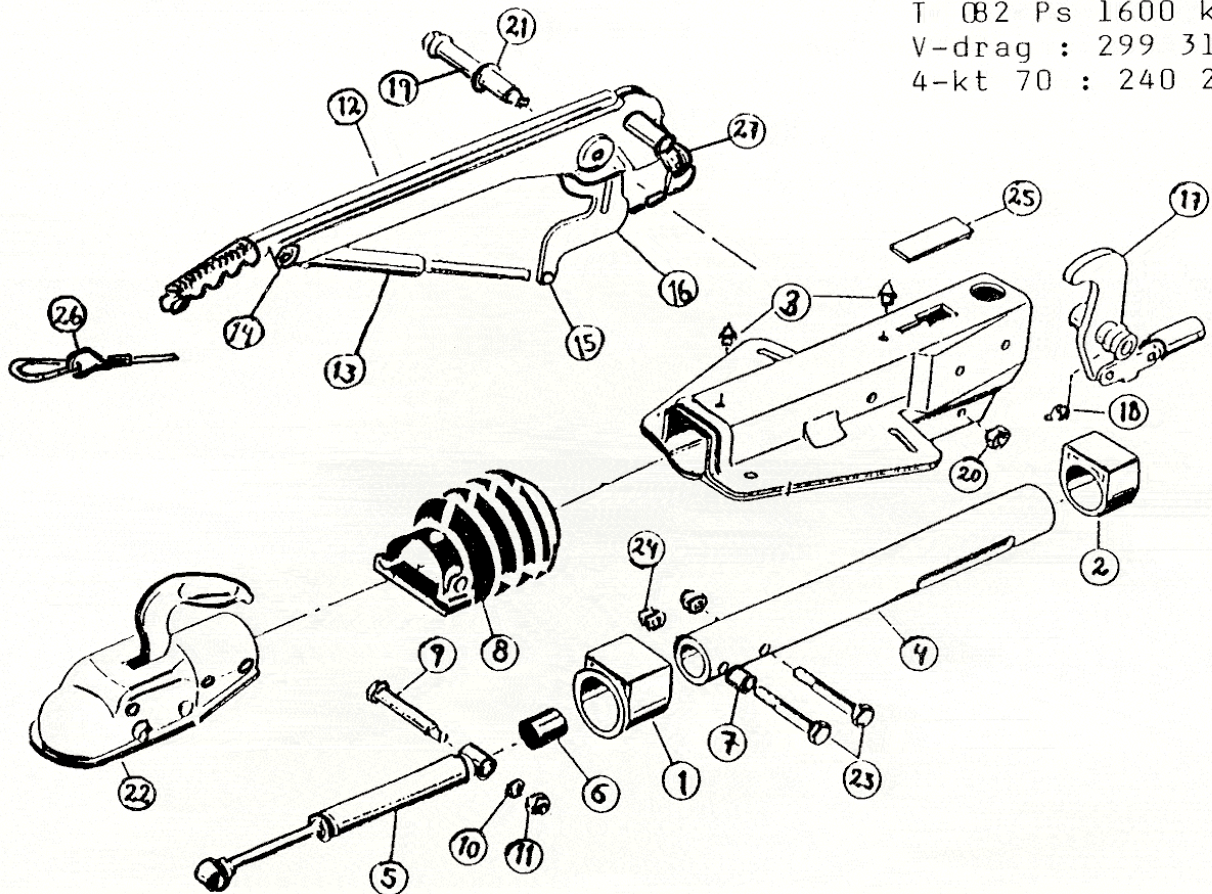

Reservdelistsa för
 Påskjutbroms 161s
 T Ø82 Ps 1600 kg
 V-drag : 299 313
 4-kt 70 : 240 201

Pos	Benämning	Antal	Det.nr.
1	Lagerbussning fram	1	353.943
2	Lagerbussning bak	1	353.942
3	Smörjnippel AM8	2	217.171.0001
4	Dragrör Ø 50	1	354.225.sp
5	Svängningsdämpare	1	365.482
6	Dämpgummi	1	355.140
7	Distansbussning	1	357.242
8	Gummibälg	1	366.356
9	Lagerbult sv.dämp.	1	358.212
10	Bricka Ø 13	1	700.140
11	Låsmutter M12	1	700.645
12	Handbrömsspak	1	299.338
13	Gasfjäder	1	368.819
14	Stift	1	701.692
15	Ansatsbult	1	357.633
16	Kuggsegment	1	357.608
17	Bromshävvarm 90/27	1	384.655
18	Smörjnippel AM6	1	700.203
19	Lagerbult H-spak	1	207.771.0503
20	Låsmutter	1	700.645
21	Bricka Ø 17	1	700.625
22	Kulkoppling AK 10/2 Ø 50	1	203.317
23	Skruv M12 x 75	2	701.249
24	Låsmutter M12 x 1,5	2	700.123
25	Täcklock	1	353.944
26	Säkerhetswire	1	209.385.0000
27	Ring för säkerhetswire	1	204.547.0102

Pos	Benämning	Antal	Det.nr.
1	Bromstrumma 112x5/M12x1,5 Merc	1	365.723
2	Hjulskruv M 12 x 1,5 sfärisk	5	208.167.0020
3	Kronmutter M 24	1	700.411
4	Navkåpa	1	268.781.0004
6	Saxprint Ø 5 x 40 förz.	1	700.196
7	Lager K-LM 501349/501310	1	700.230
8	Expander	1	218.737.0400
9	Dragfjäder	1	208.200.0007
10	Bromsbacksats = 2 backar	1	384.509
11	Låsbleck	2	238.261.0002
12	Pendelarm, vänster	1	384.556
	Pendelarm, höger	1	384.559
13	Justermutter	1	218.737.0800
14	Justerskruv	1	218.737.0002
15	Tryckbygel Backaut.	1	368.395
16	Fjäder	1	368.405
17	Tryckfjäder	2	208.880.0003
18	Utlösningsnock	1	218.737.0700
19	Spännstift Ø 4 x 30	1	702.165
20	Lagerbult	1	368.441
21	Tätningring DF 55 x 75 x 8	1	700.779
22	Lager 32006	1	701.574
23	Dragfjäder	1	218.737.0003
24	Bromswire, se sid 158		
25	Överdel bromswireingång	1	371.387
26	Fästögla bromswire	1	371.388
27	Skyddsplugg plast	2	700.904