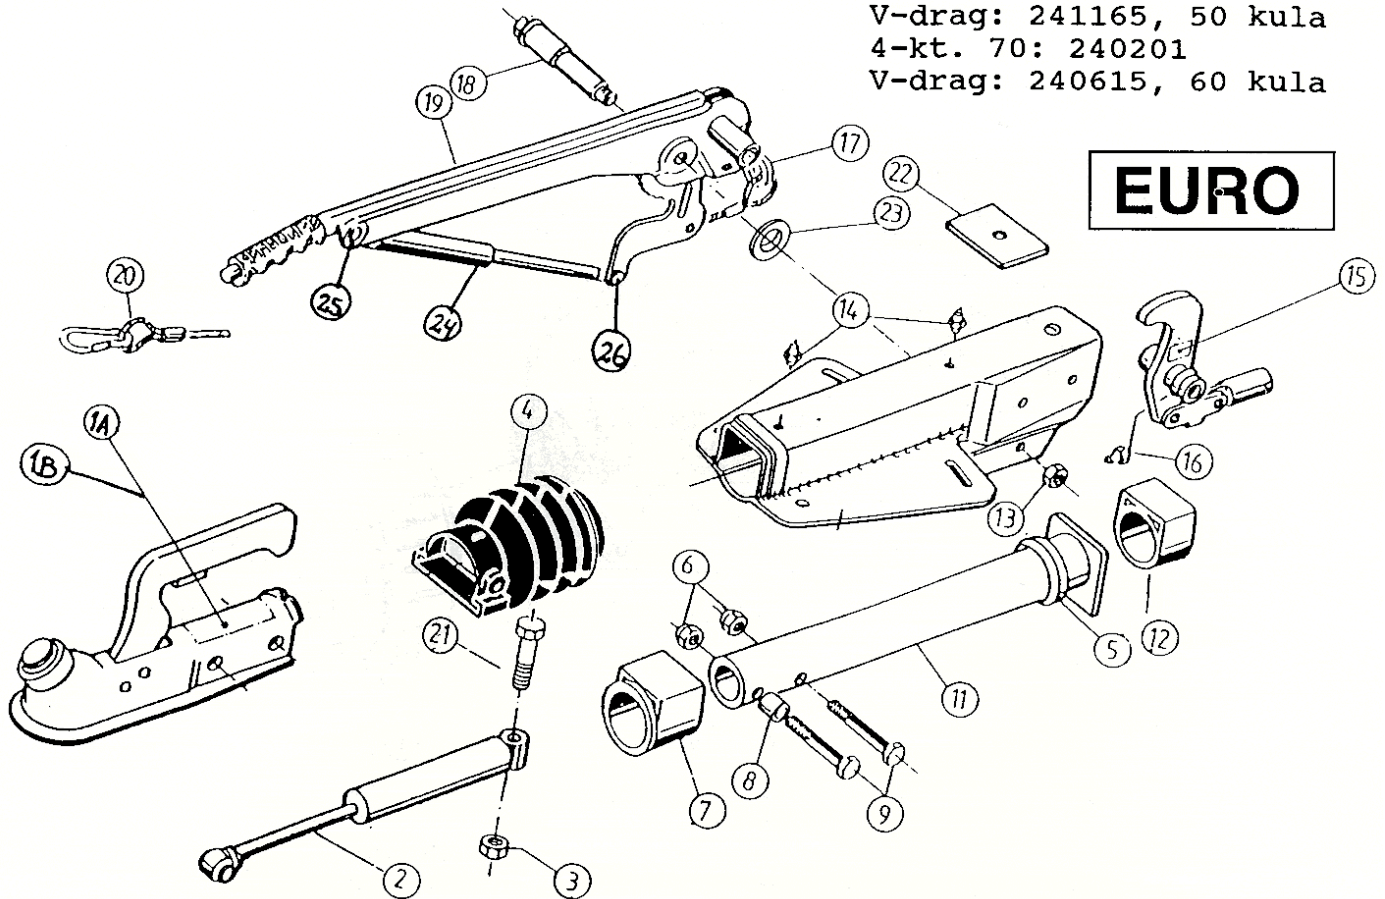

Reservdelstlista för NYA
UTF. påskjutbroms 161 S
T 082 Ps 1600kg
V-drag: 241165, 50 kula
4-kt. 70: 240201
V-drag: 240615, 60 kula

<u>Pos.</u>	<u>Benämning</u>	<u>Antal</u>	<u>Art. nr.</u>
1A	Kulkoppling AK 10/2 Ø 50	1	203.317
1B	Kulkoppling AK 30 Ø 60/50, 60 kula	1	217.962
2	Svängningsdämpare	1	370.557
3	Låsmutter M12x1,75	1	700.123
4	Gummibälg	1	366.356
5	Dämpgummi	1	371.372
6	Låsmutter M12x1,75	1	700.123
7	Lagerbussning FRAM	1	353.943
8	Distansbussning	1	357.242
9	Skruv M12x75 *	2	701.249
11	Dragrör Ø 50	1	571.874
12	Lagerbussning BAK	1	353.942
13	Låsmutter M12x1,75	1	700.123
14	Smörjnippel AM 8	2	700.204
15	Bromshävarm 90/27	1	380.265
16	Smörjnippel AM 6	1	700.203
17	Ring för säkerhetsvajer	1	366.900
18	Lagerbult H-spak	1	581.145
19	Handbromsspak	1	220.102
20	Säkerhetswire	1	209.385
21	Skruv M12x90	1	601.128
22	Anslagsplatta	1	581.699
23	Bricka Ø 19,4	1	370.693
24	Gasfjäder	1	368.819
25	Stift 8x20	1	701.692
26	Ansatsbult	1	357.633

* Skruv till AK 30 M12x80 art. nr. 700945

OBS.: Denna påskjutbroms finns i två utföranden!