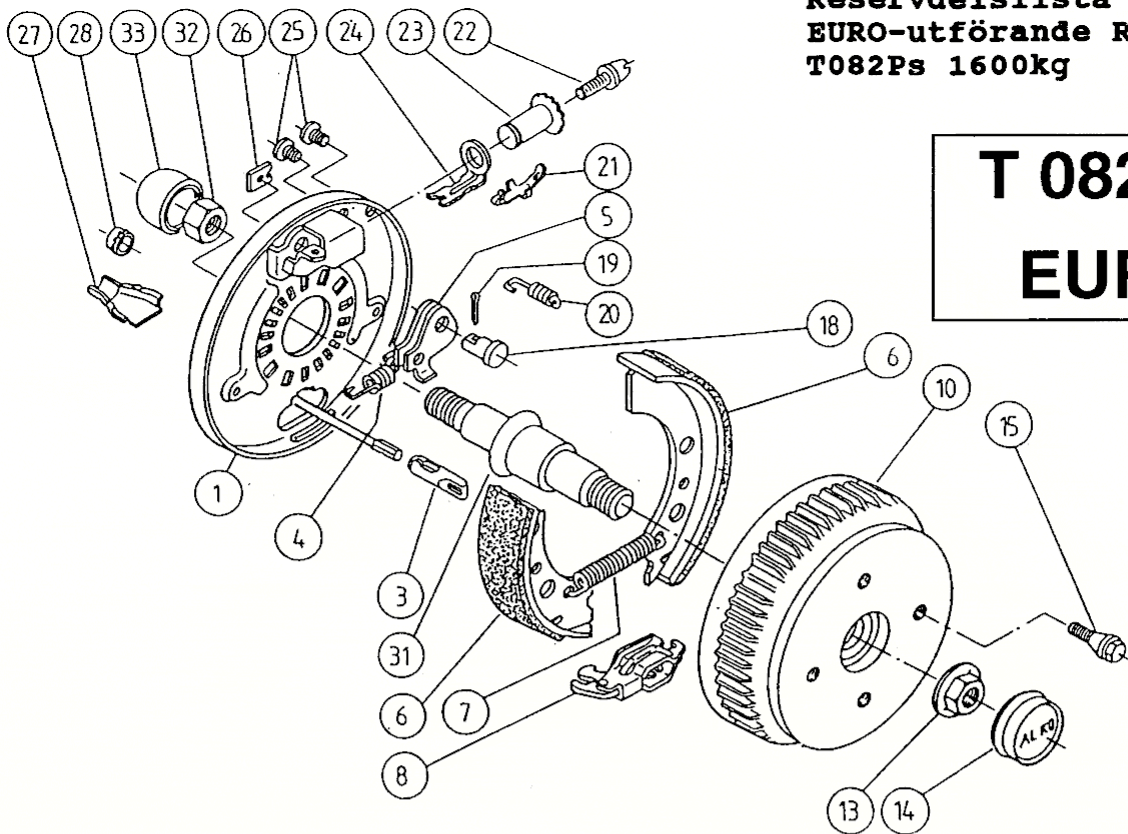

* Skruv till AK 30 M12x80 art. nr. 700945

OBS.: Denna påskjutbroms finns i två utföranden!

T 082 Ps
EURO

<u>Pos.</u>	<u>Benämning</u>	<u>Antal</u>	<u>Art.nr.</u>
1	Bromssköld vänster	1	572.372
	Bromssköld höger	1	572.373
3	Inkopplingsögla	1	371.388
4	Dragfjäder utl.nock	1	218.737.0003
5	Utlösningssnock vänster	1	571.386
	Utlösningssnock höger	1	571.387
6	Bromsbacksats	1	384.509
7	Dragfjäder	1	208.200.0007
8	Expander	1	571.510
10	Bromstrumma 112x5 inkl. lager	1	573.194
13	Flänsmutter bytes varje gång!	1	582.506
14	Navkåpa	1	582.505
15	Hjulskruv M12x1,5 sfärisk	5	208.167.0020
18	Lagerbult	1	368.651
19	Saxsprint 4x20	1	700.192
20	Tryckfjäder	2	208.880.0003
21	Bladfjäder	1	368.405
22+23	Justermutter kompl.	1	218.737.0800
24	Tryckbygel backautomatik	1	368.361
25	Skyddsplugg plast	1	373.245
26	Täckbleck	2	238.261.0002
27	Överdel bromsvajeringång	1	371.387
29	Plasthuva bromsvajeringång	1	371.389
31	Axeltapp	1	582.541
32	Låsmutter 6-kant 30	1	703.112
33	Plastkåpa	1	582.542
	Pendelarm, vänster (ej sköld & tapp)	1	578.335
	Pendelarm, höger (ej sköld & tapp)	1	578.336