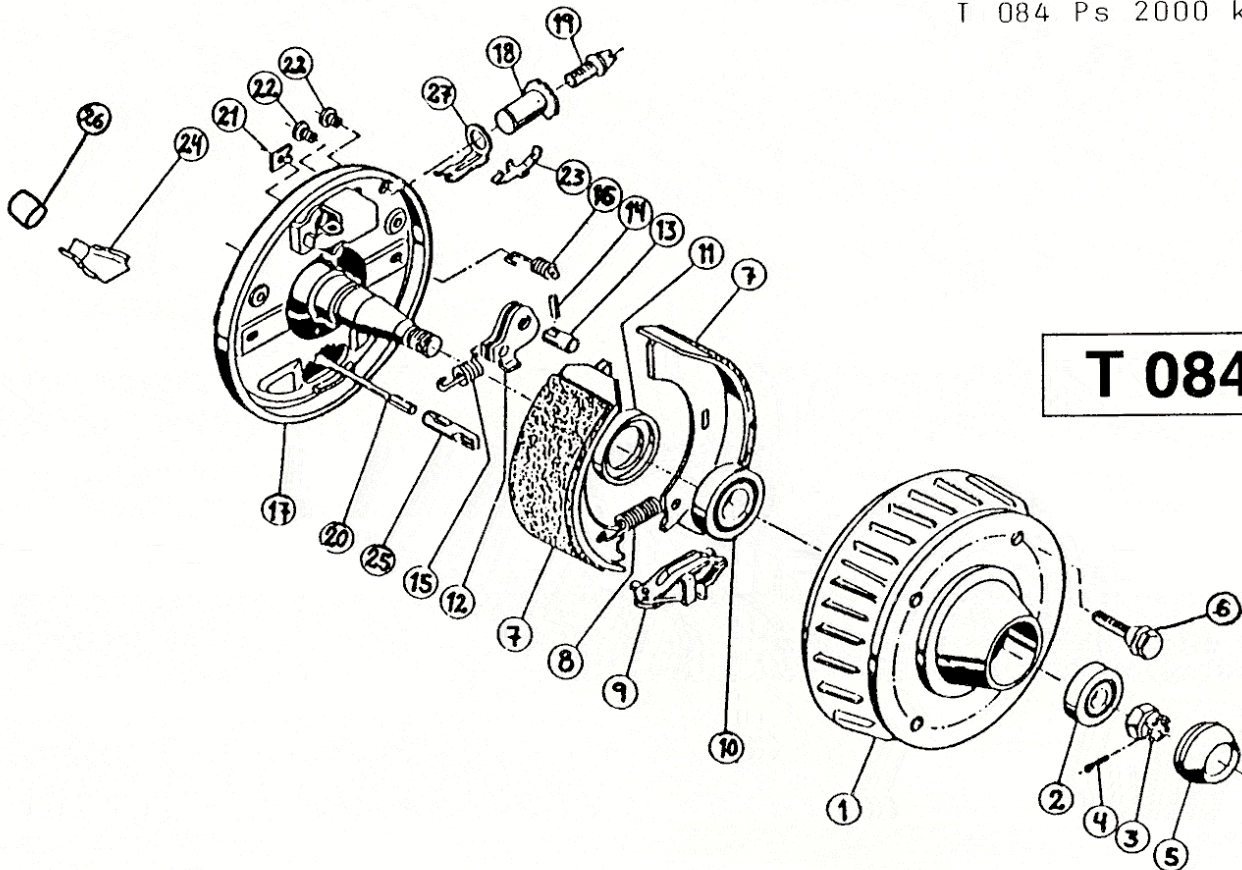

T 084 Ps

| Pos | Benämning | Antal | Det.nr. |
|-----|---------------------------------|-------|----------------|
| 1 | Bromstrumma 98x4 M12x1,5 | 1 | 357.705 |
| 1 | Bromstrumma 100x4 M12x1,5 opel | 1 | 357.706 |
| 1 | Bromstrumma 108x5 M12x1,5 volvo | 1 | 368.503 Konisk |
| 1 | Bromstrumma 112x5 M12x1,5 merc. | 1 | 357.708 |
| 2 | Lager LM 11949/LM 11910 | 1 | 700.764 |
| 3 | Kronmutter M 18 x 1,5 | 1 | 700.117 |
| 4 | Saxprint \emptyset 4 x 30 | 1 | 700.194 |
| 5 | Navkåpa | 1 | 208.399.0002 |
| 6 | Hjulskruv M12x1,5 konisk | 4 | 208.164.0018 |
| 6 | Hjulskruv M12x1,5 sfärisk | 5 | 208.167.0020 |
| 7 | Bromsbacksats = 2 backar | 1 | 384.294 |
| 8 | Dragfjäder | 1 | 208.200.0007 |
| 9 | Expander | 1 | 218.737.0400 |
| 10 | Lager LM 67048/LM 67010 | 1 | 700.818 |
| 11 | Tätningring DF 42x62x7 | 1 | 700.272 |
| 12 | Hävarm | 1 | 218.737.0700 |
| 13 | Lagerbult | 1 | 368.441 |
| 14 | Spännstift 4 x 30 | 1 | 702.165 |
| 15 | Dragfjäder | 1 | 218.737.0003 |
| 16 | Tryckfjäder | 2 | 208.880.0003 |
| 17 | Pendelarm vänster | 1 | 384.318 |
| 17 | Pendelarm höger | 1 | 384.319 |
| 18 | Justermutter | 1 | 218.737.0800 |
| 19 | Justerskruv | 1 | 218.737.0002 |
| 20 | Bromswire, se sid 158 | | |
| 21 | Låsbleck | 2 | 238.261.0002 |
| 22 | Skyddsplugg plast | 2 | 700.904 |
| 23 | Bladfjäder | 1 | 368.405 |
| 24 | Överdel wireingång | 1 | 371.387 |
| 25 | Fästögla bromswire | 1 | 371.388 |
| 26 | Plastplugg wireingång | 1 | 371.389 |
| 27 | Tryckbygel backaut. | 1 | 368.361 |