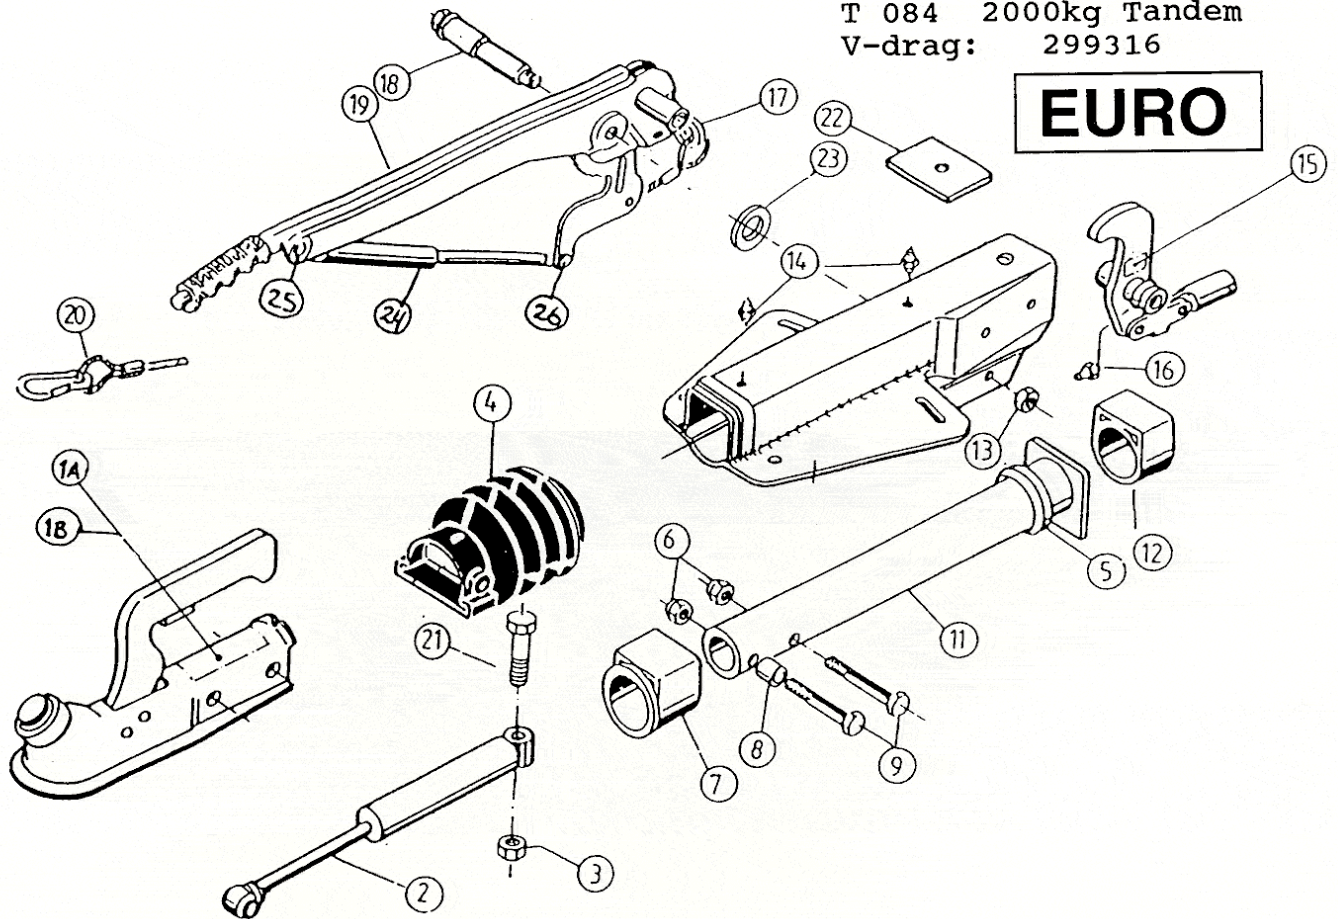

EURO

<u>Pos.</u>	<u>Benämning</u>	<u>Antal</u>	<u>Art. nr.</u>
1A	Kulkoppling AK 251 Ø 50, plåt	1	242.189
1B	Kulkoppling AK 252 Ø 50, gjuten	1	243.184
2	Svängningsdämpare	1	370.589
3	Låsmutter M12x1,75	1	700.123
4	Gummibälg	1	366.356
5	Dämpgummi	1	371.372
6	Låsmutter M12x1,75	1	700.123
7	Lagerbussning FRAM	1	353.943
8	Distansbussning	1	357.242
9	Skruv M12x80	2	700.945
11	Dragrör Ø 50	1	571.874
12	Lagerbussning BAK	1	353.942
13	Låsmutter M12x1,75	1	700.123
14	Smörjnippel AM8x1	2	700.204
15	Bromshärvarv 90/27	1	384.655
16	Smörjnippel AM6	1	700.203
17	Ring för säkerhetsvajer	1	366.900
18	Lagerbult H-spak	1	581.145
19	Handbromsspak kompl.	1	220.104
20	Säkerhetswire	1	209.385
21	Skruv sv.-dämp. M12x90	1	601.128
22	Anslagsplatta	1	581.699
23	Bricka Ø 19,4	1	370.693
24	Gasfjäder	1	357.725
25	Stift 8x20	1	701.692
26	Ansatsbult	1	357.633