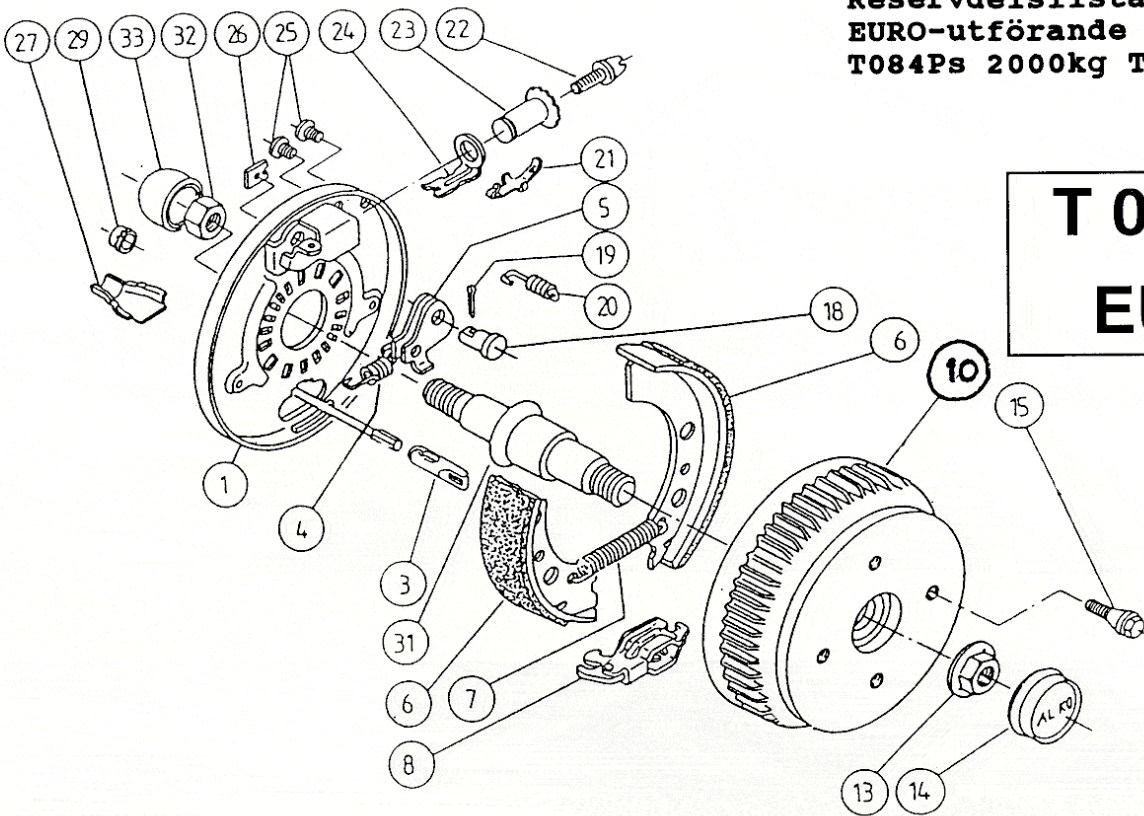

**T 084 Ps
EURO**

<u>Pos.</u>	<u>Benämning</u>	<u>Antal</u>	<u>Art.nr.</u>
1	Bromssköld vänster	1	571.376
	Bromssköld höger	1	571.377
3	Inkopplingsögla	1	371.388
4	Dragfjäder utl.nock	1	218.737.0003
5	Utlösningssnock vänster	1	571.386
	Utlösningssnock höger	1	571.387
6	Bromsbacksats set 9	1	258.318
7	Dragfjäder	1	208.200.0007
8	Expander	1	571.510
10	Bromstrumma 100x4 inkl. lager	1	573.192
10	Bromstrumma 108x5 inkl. lager, konisk	1	573.193.1
10	Bromstrumma 112x5 inkl. lager	1	573.193
13	Flänsmutter bytes varje gång!	1	581.200
14	Navkåpa	1	581.197
15	Hjulskruv M12x1,5 konisk	4/5	208.167.0018
15	Hjulskruv M12x1,5 sfärisk	5	208.167.0020
18	Lagerbult	1	368.651
19	Saxsprint 4x20	1	700.192
20	Tryckfjäder	2	208.880.0003
21	Bladfjäder	1	368.405
22+23	Justermutter kompl.	1	218.737.0800
24	Tryckbygel backautomatik	1	368.361
25	Skyddsplugg plast	1	373.245
26	Täckbleck	2	238.261.0002
27	Överdel bromsvajeringång	1	371.387
29	Plasthuva bromsvajeringång	1	371.389
31	Axeltapp	1	581.043
32	Låsmutter 6-kant 24	1	702.881
33	Plastkåpa	1	581.196
	Pendelarm, vänster (ej sköld & tapp)	1	571.382
	Pendelarm, höger (ej sköld & tapp)	1	571.383

OBS.: Denna hjulbroms finns i två utföranden! *Prislista varugrupp 4*