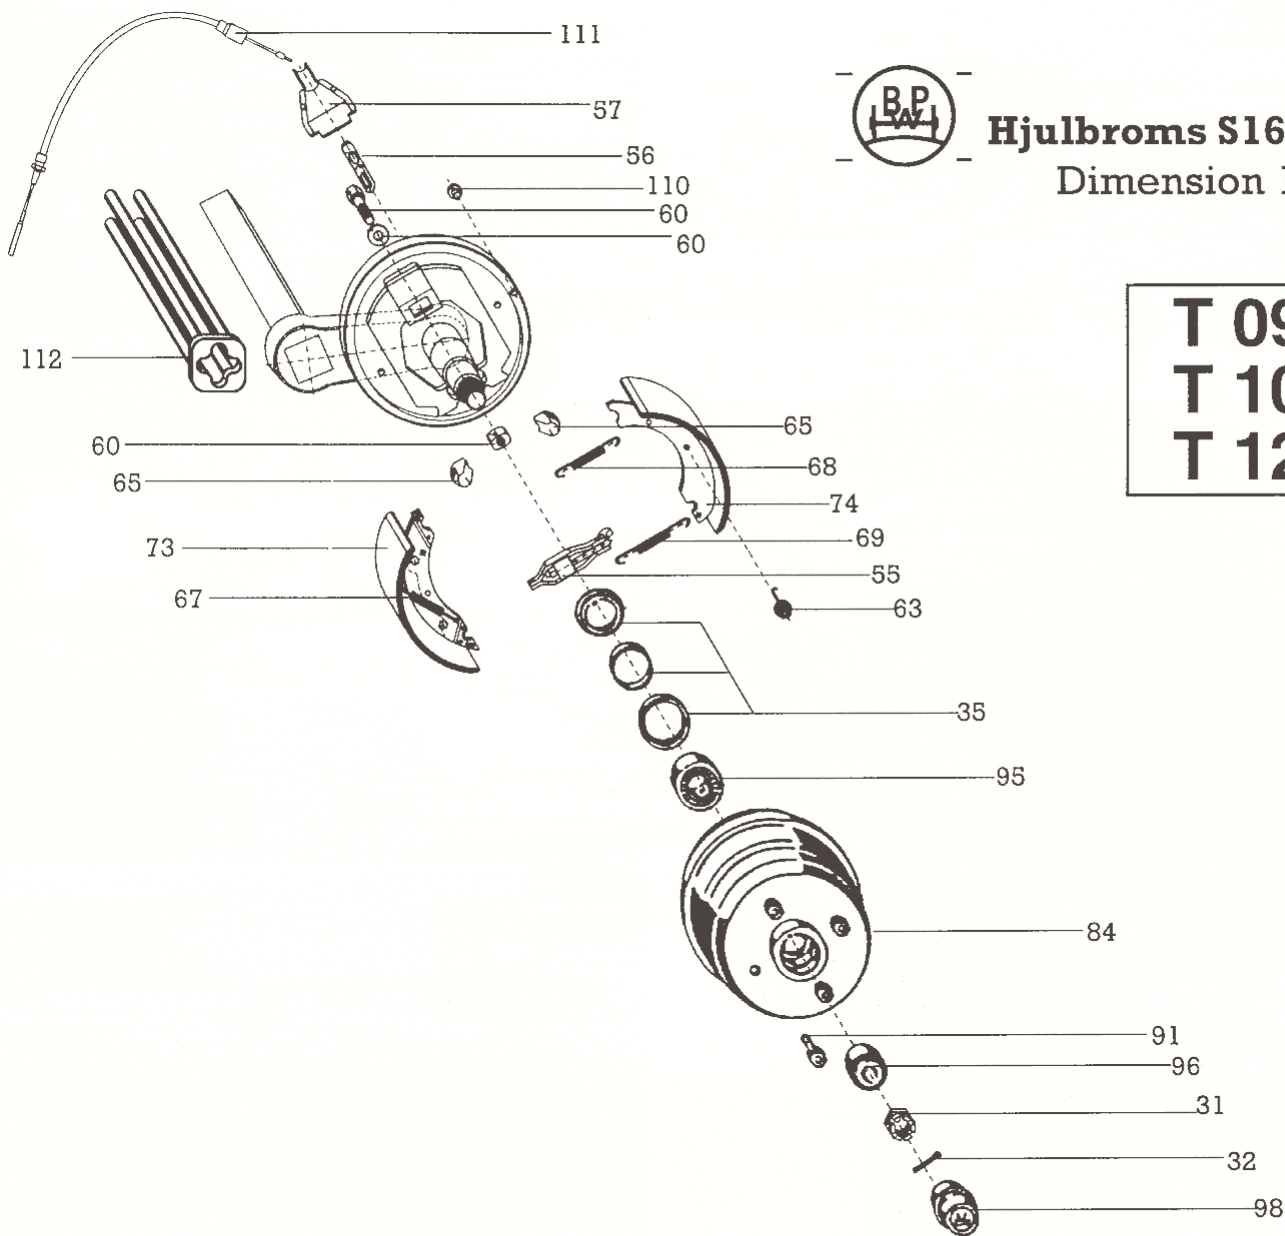

Hjulbroms S1635-6 RASK
Dimension 160x35 mm

T 093 Ps
T 103 Ps
T 123 Ps

Pos	Benämning	Best.nr	Antal/axel	Pos	Benämning	Best.nr	Antal/axel
31	Kronmutter M20x1,5	02.5207.19.04	2	73	Bromsback		
32	Saxpinne 4x36	02.6201.44.01	2		m. backautomatik	05.091.02.05.0	2
35	Tätningssats	09.120.000.00	2	74	Bromsback	02.0338.06.00	2
55	Expander	02.3316.07.00	2	84	Trumnav, Opel	03.274.09.05.0	2
56	Dragbygel	02.0305.18.00	2	91	Hjulskruv, Opel	02.5043.11.00	8
57	Lock vid wireinfästning	02.3513.04.00	2	95	Innerlager 30206	02.6401.30.00	2
60	Justerbult komplett	09.276.11.03.0	2	96	Ytterlager 30204	02.6401.20.00	2
63	Tryckfjäder	02.0603.17.00	2	98	Navkapsel 23x48	03.211.01.08.0	2
65	Stödkloss	02.1037.02.00	4	110	Plugg för bromssköld	02.3704.42.00	4
67	Fjäder, backautomatik	02.4901.23.00	4	111	Bromswire	Se sid 159	2
68,69	Returfjäder	02.4901.51.00	4				