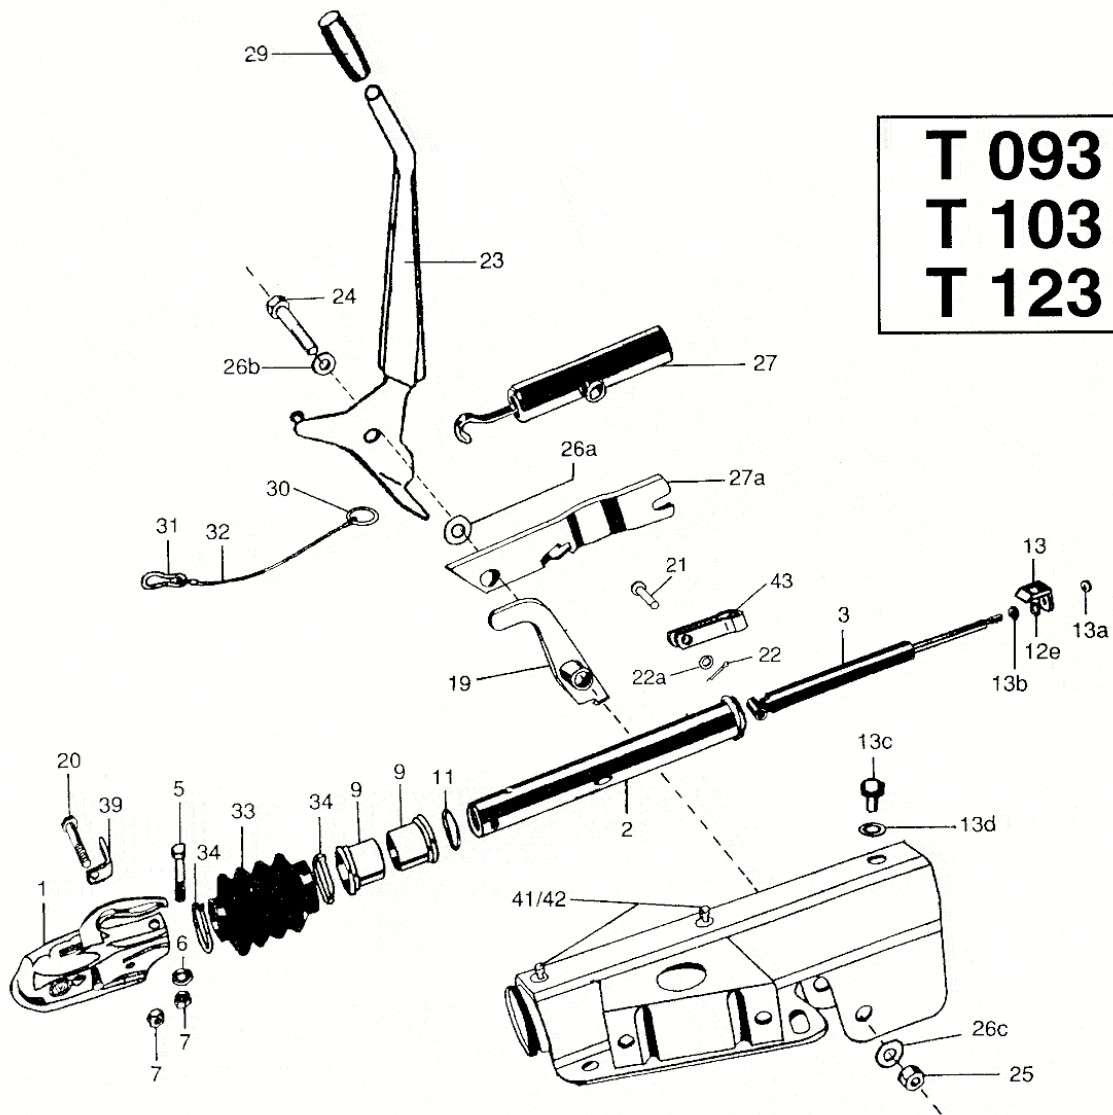

Påskjutsbroms GTA 1,7

BPW

T 093 Ps
T 103 Ps
T 123 Ps

Pos	Benämning	Best. nr	Antal	Pos	Benämning	Best. nr	Antal
1	Kulkoppling EM 140 D1	02.1801.51.00	1	22a	Bricka Ø10	02.5450.53.04	1
2	Tryckstång	05.399.26.46.0	1	23	Handbromsspak	05.203.03.17.0	1
3	Svängningsdämpare	02.3722.08.00	1	24	Lagringsbult	03.177.11.31.0	1
5	Skruv M12x75	03.340.11.08.0	1	25	Låsmutter M12	02.5220.14.12	1
6	Bricka, Ø13/25	03.320.10.02.0	1	26a	Bricka Ø34/19x3	02.5450.63.00	1
7	Låsmutter M12	02.5220.14.12	2	26b	Bricka Ø19	02.5401.19.04	1
9	Tryckstångslager	03.030.12.71.0	2	26c	Bricka	03.320.11.14.0	1
11	O-ring	02.56.83.55.00	1	27	Fjädermagasin kpl	05.397.68.48.0	1
12e	Låsbricka	02.5602.10.92	1	27a	Fäste	05.189.41.50.0	1
13	Fäste	03.189.41.52.0	1	29	Handtag	02.1404.05.00	1
13a	Låsmutter M10	02.5273.10.82	1	30	Brytring	03.310.71.07.0	1
13b	Mutter M10	02.5202.14.82	1	31	Karbinhake 70x7	02.1804.03.00	1
13c	Skruv M12x25	02.5025.79.82	1	32	Katastrofwire kpl	05.327.00.06.0	1
13d	Låsbricka Ø12	02.5602.12.92	1	33	Bälge	03.130.08.02.0	1
19	Bromsarm	05.190.37.56.0	1	34	Spännband	02.3310.04.00	2
20	Skruv M12x85	03.340.11.09.0	1	39	Wirestyrning	03.165.33.01.0	1
21	Bult Ø10x28x24	02.5829.21.30	1	41	Smörjnippel	02.6850.20.00	2
22	Saxpinne 3,2x20	02.6201.35.03	1	42	Plugg	02.3505.20.00	2
				43	Gaffel M10	05.171.02.36.0	1