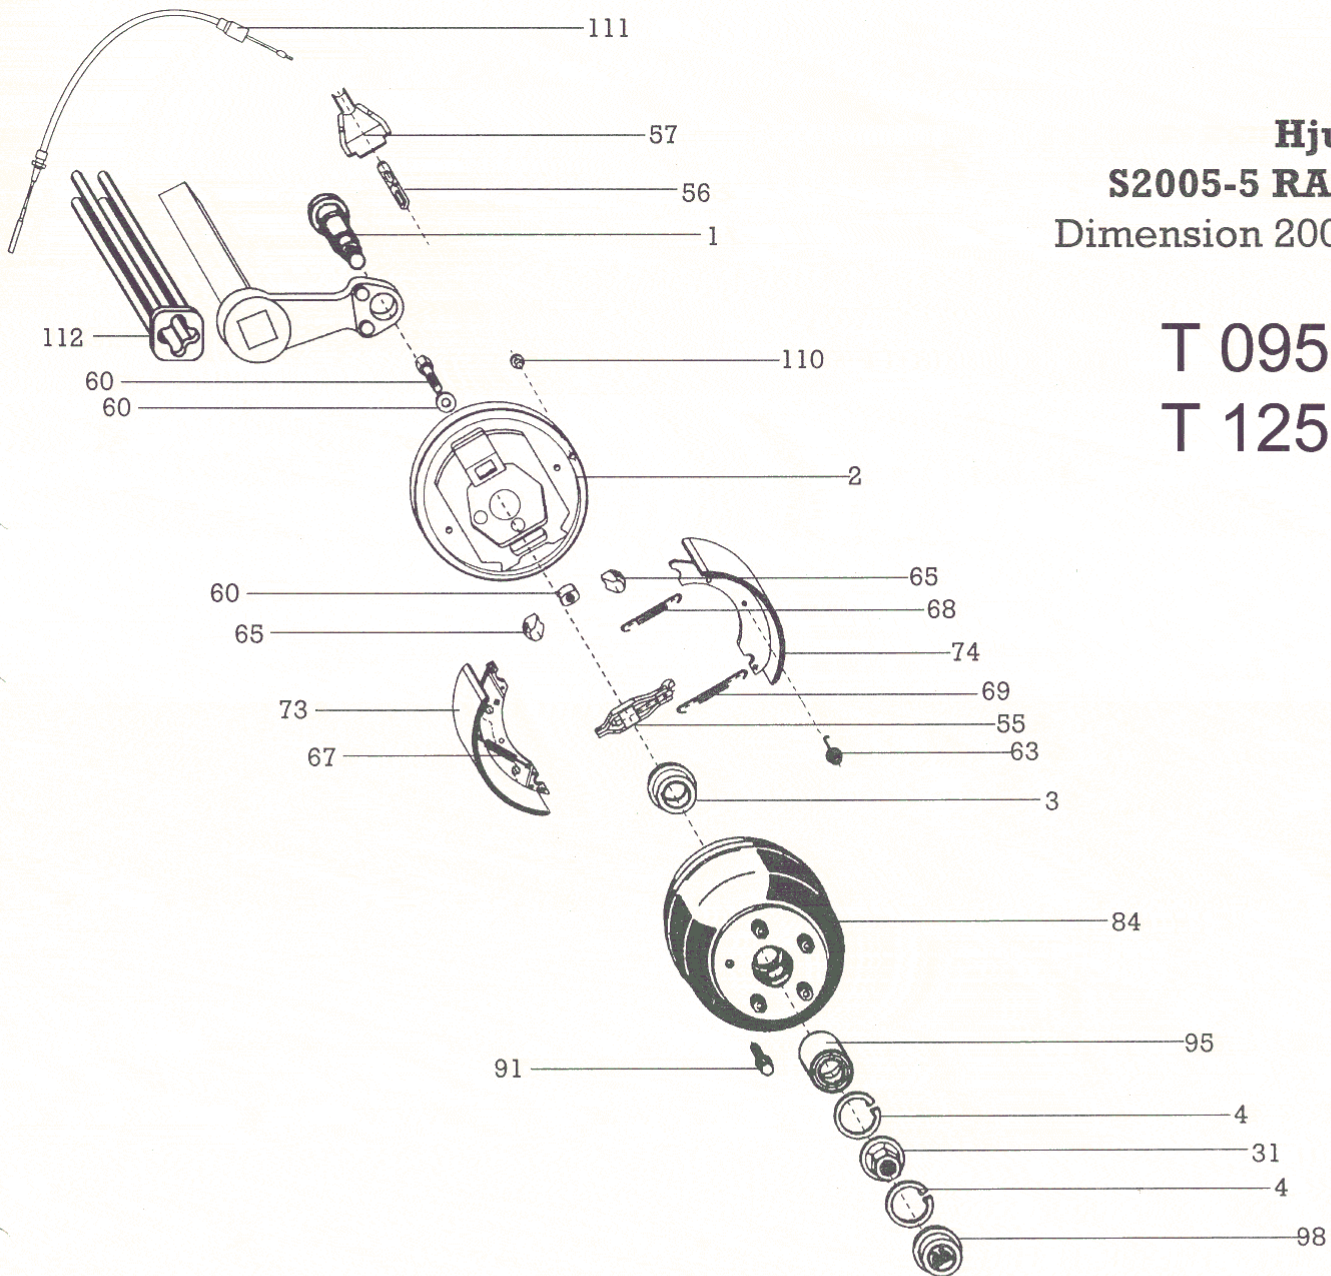

Hjulbroms
S2005-5 RASK ECO
Dimension 200x50 mm

T 095 PS
T 125 PS

Pos	Benämning	Best.nr	Antal/axel	Pos	Benämning	Best.nr	Antal/axel
1	Axeltapp	03.040.10.06.0	2	73	Bromsback		
2	Bromssköld	02.0319.46.00	2		m. backautomatik	05.091.04.25.0	2
3	Stödring	03.310.13.18.0	2	74	Bromsback	02.0338.07.00	2
4	Säkringsring	02.5605.64.90	4	84	Trumnav Opel		
31	Säkringsmutter	02.5273.26.00	2		inkl pos 4, 31, 95	05.434.07.09.0	2
55	Expander	02.3316.02.00	2	84	Trumnav Merc.		
56	Dragbygel	02.0305.18.00	2		inkl pos 4, 31, 95	05.434.07.08.0	2
57	Lock vid wireinfästning	02.3513.04.00	2	91	Hjulskruv Opel	02.5043.11.00	8
60	Justerbult kpl.	09.276.11.03.0	2	91	Hjulskruv Merc.	02.5043.10.00	10
63	Tryckfjäder	02.0603.16.00	2	95	Kompaktlager	02.6450.02.00	2
65	Stödkloss	02.1037.02.00	4	98	Navkapsel	03.211.03.06.0	2
67	Fjäder, backautomatik	02.4901.27.00	4	110	Plugg för bromssköld	02.3704.42.00	4
68	Returfjäder lång	02.4901.25.00	2	111	Bromswire	Se sid 159	2
69	Returfjäder kort	02.4901.26.00	2				

Pendelarm

Ange axelnummer

Prislista varugrupp 8

OBS! Äldre utförande utan ECO-nav se sid 57