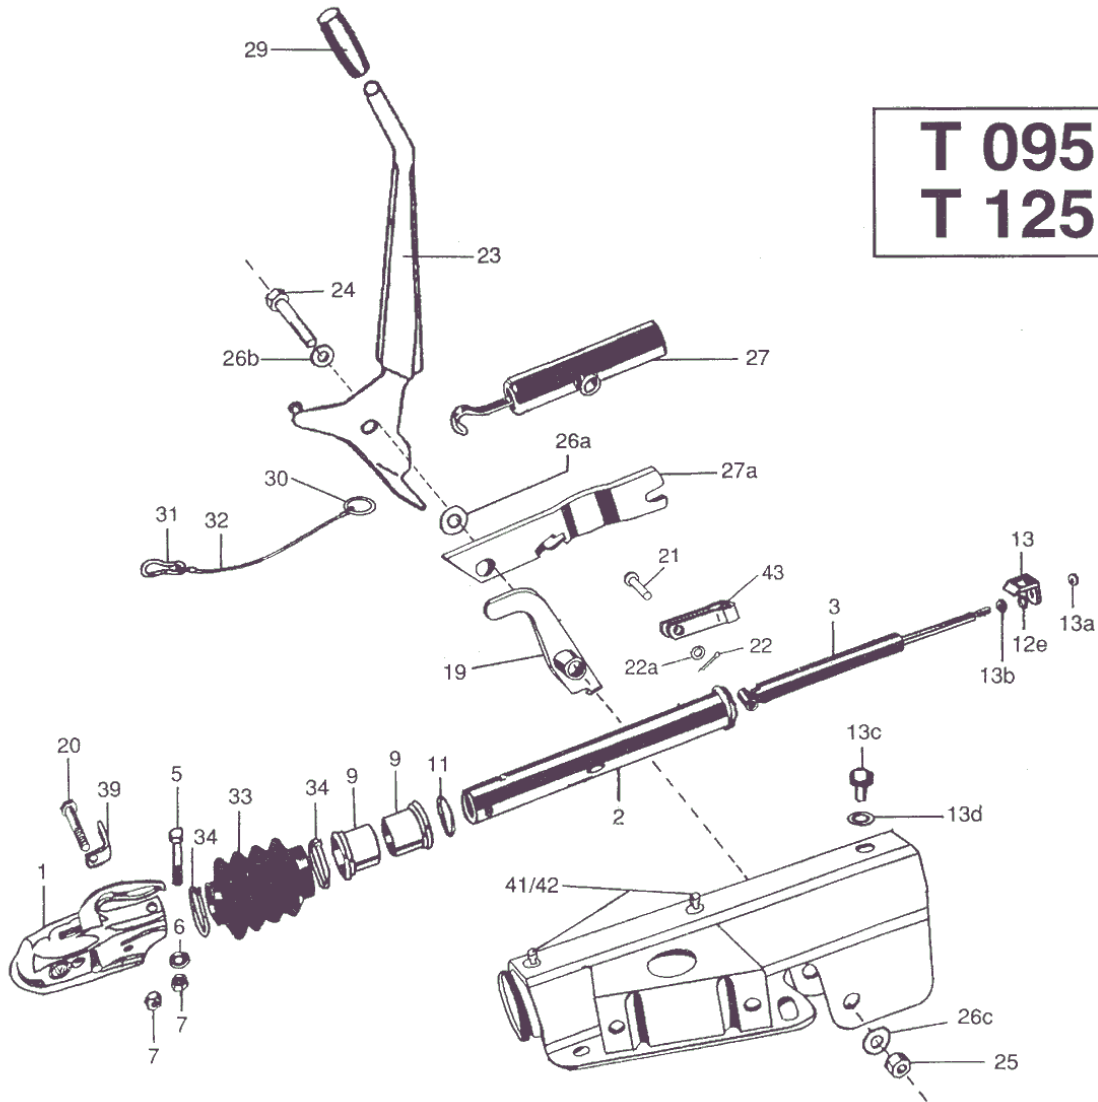

Påskjutsbroms GTA 2,1

BPW

(Kuggsegmentutförande se sid 56)

T 095 Ps
T 125 Ps

Pos	Benämning	Best. nr	Antal	Pos	Benämning	Best. nr	Antal
1	Kulkoppling WW200 B3	60.40.WW200B3	1	22a	Bricka Ø10	02.5450.53.04	1
2	Tryckstång	05.399.26.47.0	1	23	Handbromsspak	05.203.03.17.0	1
3	Svängningsdämpare	02.3722.08.00	1	24	Lagringsbult	03.177.11.31.0	1
5	Skruv M12x80	03.340.11.09.0	1	25	Låsmutter M12	02.5220.14.12	1
6	Bricka, Ø13/25	03.320.10.02.0	1	26a	Bricka Ø34/19x3	02.5450.63.00	1
7	Låsmutter M12	02.5220.14.12	2	26b	Bricka Ø19	02.5401.19.04	1
9	Tryckstångslager	03.030.12.71.0	2	26c	Bricka	03.320.11.14.0	1
11	O-ring	02.56.83.55.00	1	27	Fjädermagasin kpl	05.397.68.53.0	1
12e	Låsbricka	02.5602.10.92	1	27a	Fäste	05.189.41.50.0	1
13	Fäste	03.189.41.51.0	1	29	Handtag	02.1404.05.00	1
13a	Låsmutter M10	02.5273.10.82	1	30	Brytring	03.310.71.07.0	1
13b	Mutter M10	02.5202.14.82	1	31	Karbinhake 70x7	02.1804.03.00	1
13c	Skruv M12x25	02.5025.79.82	1	32	Katastrofwire kpl	05.327.00.06.0	1
13d	Låsbricka Ø12	02.5602.12.92	1	33	Bälga	03.130.08.02.0	1
19	Bromsarm	05.190.37.56.0	1	34	Spännband	02.3310.04.00	2
20	Skruv M12x85	03.340.11.10.0	1	39	Wirestyrning	03.165.33.01.0	1
21	Bult Ø10x28x24	02.5829.21.30	1	41	Smörjnippel	02.6850.20.00	2
22	Saxpinne 3,2x20	02.6201.35.03	1	42	Plugg	02.3505.20.00	2
				43	Gaffel M10	05.171.02.36.0	1