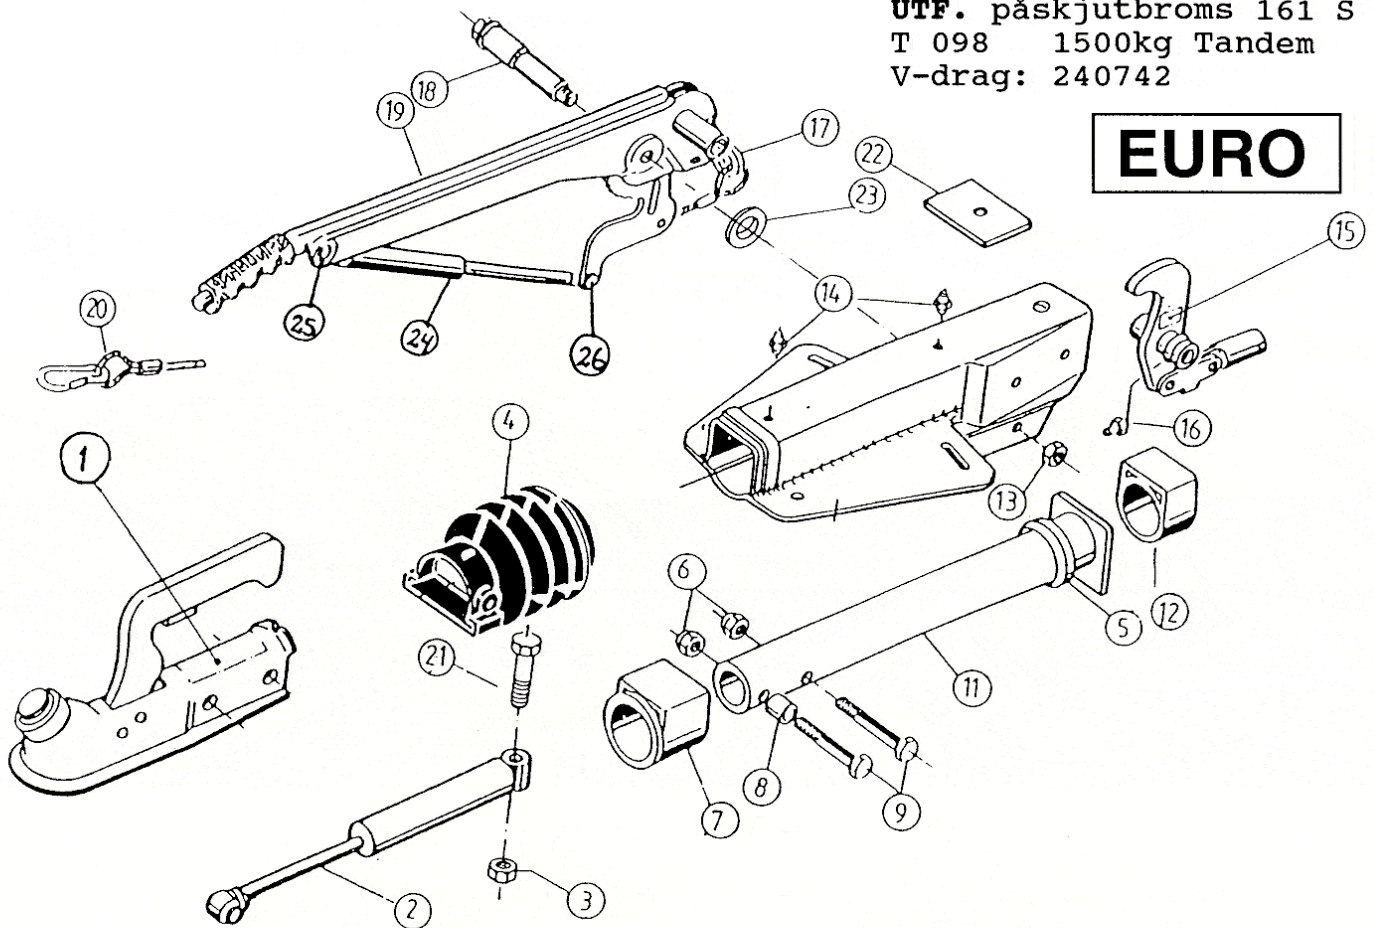

EURO

<u>Pos.</u>	<u>Benämning</u>	<u>Antal</u>	<u>Art. nr.</u>
1A	Kulkoppling AK 10/2 Ø 50	1	203.317
2	Svängningsdämpare	1	370.557
3	Låsmutter M12x1,75	1	700.123
4	Gummibälg	1	366.356
5	Dämpgummi	1	371.372
6	Låsmutter M12x1,75	1	700.123
7	Lagerbussning FRAM	1	353.943
8	Distansbussning	1	357.242
9	Skruv M12x75	2	701.249
11	Dragrör Ø 50	1	571.874
12	Lagerbussning BAK	1	353.942
13	Låsmutter M12x1,75	1	700.123
14	Smörjnippel AM 8	2	700.204
15	Bromshävarm 90/27	1	380.265
16	Smörjnippel AM 6	1	700.203
17	Ring för säkerhetswire	1	366.900
18	Lagerbult H-spak	1	581.145
19	Handbromsspak	1	220.102
20	Säkerhetswire	1	209.385
21	Skruv M12x90	1	601.128
22	Anslagsplatta	1	581.699
23	Bricka Ø 19,4	1	370.693
24	Gasfjäder	1	368.819
25	Stift 8x20	1	701.692
26	Ansatsbult	1	357.633

OBS.: Denna påskjutbroms finns i två utföranden!

Reservdelstlista för
EURO-utförande RM 1637
T098Ps 1500kg Tandem

<u>Pos.</u>	<u>Benämning</u>	<u>Antal</u>	<u>Art.nr.</u>
1	Bromssköld vänster	1	571.950
	Bromssköld höger	1	571.951
3	Inkopplingsögla	1	371.388
4	Dragfjäder utl.nock vänster	1	218.887.0001
	Dragfjäder utl.nock höger	1	372.805
5	Utlösningsnock vänster	1	384.308
	Utlösningsnock höger	1	384.309
6	Bromsbacksats set 5	1	258.314
7	Dragfjäder	1	218.215.0003
8	Expander	1	570.666
10	Bromstrumma 100x4 inkl. lager	1	573.189
13	Flänsmutter bytes varje gång!	1	581.200
14	Navkåpa	1	581.197
15	Hjulskruv M12x1,5 konisk	4	208.167.0018
18	Lagerbult	1	368.651
19	Saxsprint 4x20	1	700.192
20	Tryckfjäder	2	208.880.0003
21	Bladfjäder	1	581.879
22+23	Justermutter kompl.	1	218.737.0800
24	Tryckbygel backautomatik	1	581.878
25	Skyddsplugg plast	1	373.245
26	Täckbleck	2	238.261.0002
27	Överdel bromsvajeringång	1	371.387
29	Plasthuva bromsvajeringång	1	371.389
31	Axeltapp	1	581.563
32	Låsmutter 6-kant 24	1	702.881
33	Plastkåpa	1	581.196
	Pendelarm, vänster (ej sköld & tapp)	1	571.956
	Pendelarm, höger (ej sköld & tapp)	1	571.957

OBS.: Denna hjulbroms finns i två utföranden!

Prislista varugrupp 4