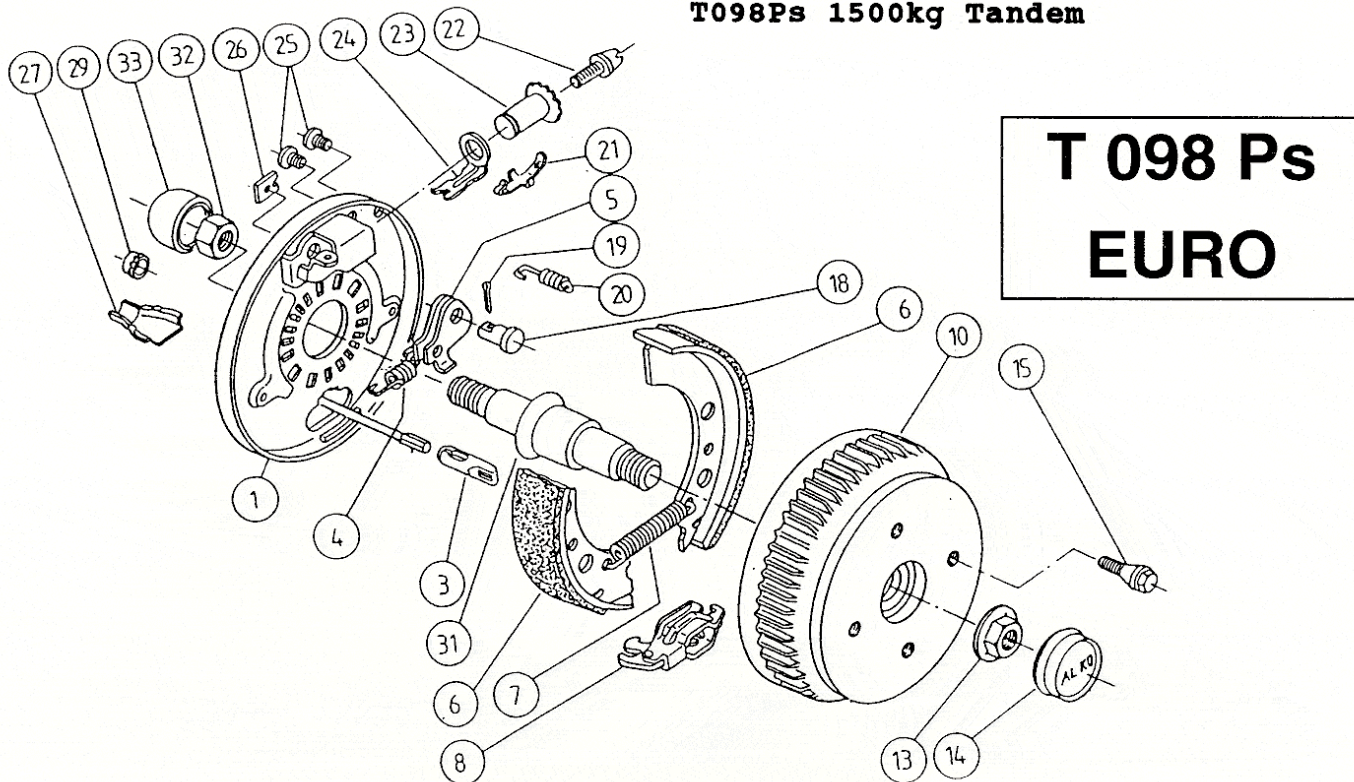

EURO

<u>Pos.</u>	<u>Benämning</u>	<u>Antal</u>	<u>Art. nr.</u>
1A	Kulkoppling AK 10/2 Ø 50	1	203.317
2	Svängningsdämpare	1	370.557
3	Låsmutter M12x1,75	1	700.123
4	Gummibälg	1	366.356
5	Dämpgummi	1	371.372
6	Låsmutter M12x1,75	1	700.123
7	Lagerbussning FRAM	1	353.943
8	Distansbussning	1	357.242
9	Skruv M12x75	2	701.249
11	Dragrör Ø 50	1	571.874
12	Lagerbussning BAK	1	353.942
13	Låsmutter M12x1,75	1	700.123
14	Smörjnippel AM 8	2	700.204
15	Bromshävarm 90/27	1	380.265
16	Smörjnippel AM 6	1	700.203
17	Ring för säkerhetswire	1	366.900
18	Lagerbult H-spak	1	581.145
19	Handbromsspak	1	220.102
20	Säkerhetswire	1	209.385
21	Skruv M12x90	1	601.128
22	Anslagsplatta	1	581.699
23	Bricka Ø 19,4	1	370.693
24	Gasfjäder	1	368.819
25	Stift 8x20	1	701.692
26	Ansatsbult	1	357.633

OBS.: Denna påskjutbroms finns i två utföranden!

Reservdelstlista för
EURO-utförande RM 1637
T098Ps 1500kg Tandem

<u>Pos.</u>	<u>Benämning</u>	<u>Antal</u>	<u>Art.nr.</u>
1	Bromssköld vänster	1	571.950
	Bromssköld höger	1	571.951
3	Inkopplingsögla	1	371.388
4	Dragfjäder utl.nock vänster	1	218.887.0001
	Dragfjäder utl.nock höger	1	372.805
5	Utlösningsnock vänster	1	384.308
	Utlösningsnock höger	1	384.309
6	Bromsbacksats set 5	1	258.314
7	Dragfjäder	1	218.215.0003
8	Expander	1	570.666
10	Bromstrumma 100x4 inkl. lager	1	573.189
13	Flänsmutter bytes varje gång!	1	581.200
14	Navkåpa	1	581.197
15	Hjulskruv M12x1,5 konisk	4	208.167.0018
18	Lagerbult	1	368.651
19	Saxsprint 4x20	1	700.192
20	Tryckfjäder	2	208.880.0003
21	Bladfjäder	1	581.879
22+23	Justermutter kompl.	1	218.737.0800
24	Tryckbygel backautomatik	1	581.878
25	Skyddsplugg plast	1	373.245
26	Täckbleck	2	238.261.0002
27	Överdel bromsvajeringång	1	371.387
29	Plasthuva bromsvajeringång	1	371.389
31	Axeltapp	1	581.563
32	Låsmutter 6-kant 24	1	702.881
33	Plastkåpa	1	581.196
	Pendelarm, vänster (ej sköld & tapp)	1	571.956
	Pendelarm, höger (ej sköld & tapp)	1	571.957