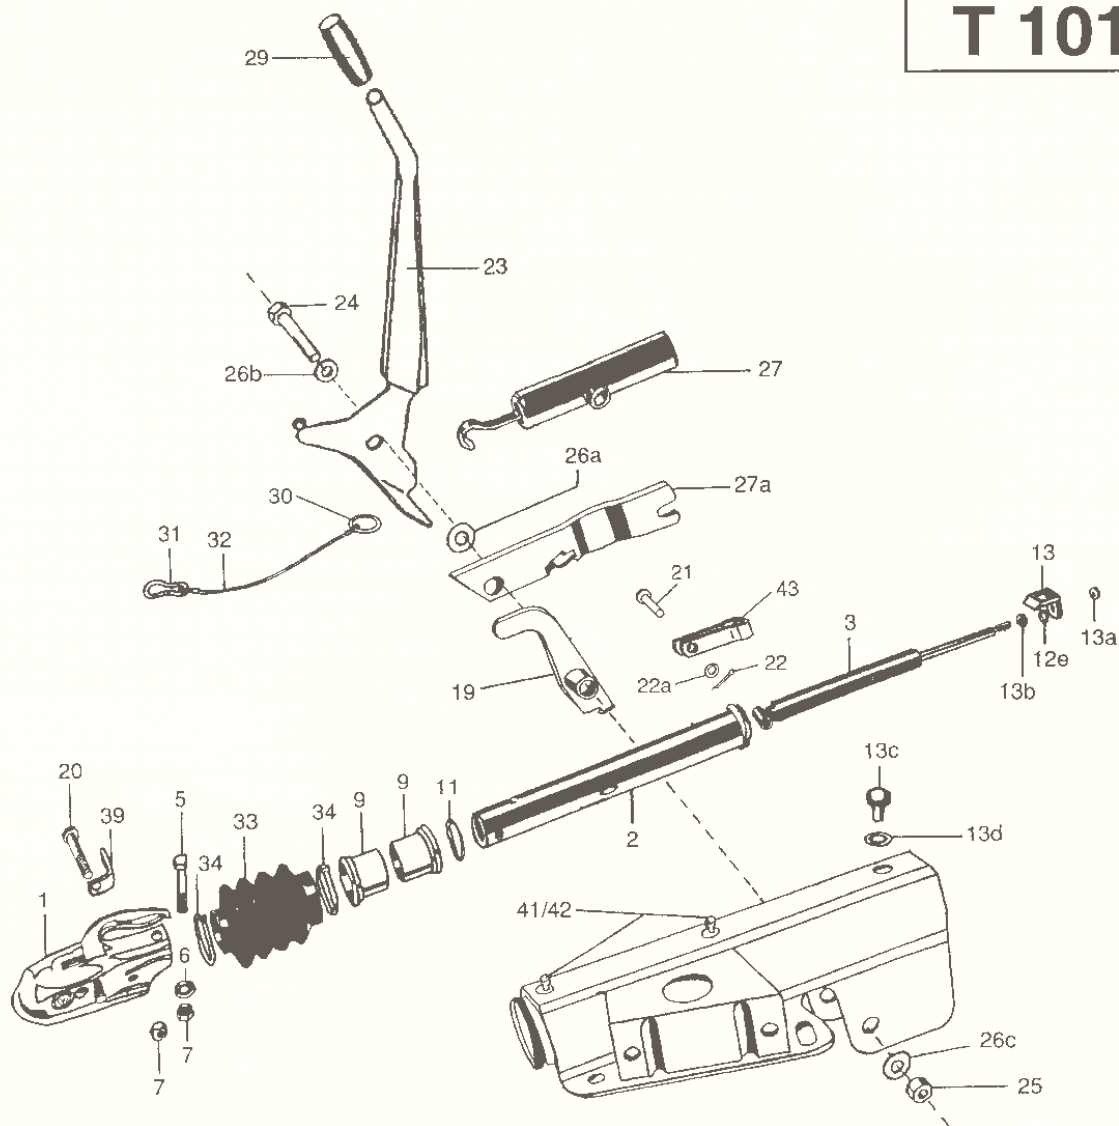

Påskjutsbroms GTA 1,3

T 101 Ps

Pos	Benämning	Best. nr	Antal	Pos	Benämning	Best. nr	Antal
1	Kulkoppling EM 130 A1	02.1801.46.00	1	22a	Bricka Ø10	02.5450.53.04	1
2	Tryckstång	05.399.26.45.0	1	23	Handbromsspak	05.203.03.17.0	1
3	Svängningsdämpare	02.3722.07.00	1	24	Lagringsbult	03.177.11.31.0	1
5	Skruv M12x70	03.340.11.07.0	1	25	Låsmutter M12	02.5220.14.12	1
6	Bricka, Ø13/25	03.320.10.02.0	1	26a	Bricka Ø34/19x3	02.5450.63.00	1
7	Låsmutter M12	02.5220.14.12	2	26b	Bricka Ø19	02.5401.19.04	1
9	Tryckstångslager	03.030.12.71.0	2	26c	Bricka	03.320.11.14.0	1
11	O-ring	02.56.83.55.00	1	27	Fjädermagasin kpl	05.397.68.48.0	1
12e	Låsbricka	02.5602.10.92	1	27a	Fäste	05.189.41.50.0	1
13	Fäste	03.189.41.52.0	1	29	Handtag	02.1404.05.00	1
13a	Låsmutter M10	02.5273.10.82	1	30	Brytring	03.310.71.07.0	1
13b	Mutter M10	02.5202.14.82	1	31	Karbinhake 70x7	02.1804.03.00	1
13c	Skruv M12x25	02.5025.79.82	1	32	Katastrofwire kpl	05.327.00.06.0	1
13d	Låsbricka Ø12	02.5602.12.92	1	33	Bälge	03.130.08.02.0	1
19	Bromsarm	05.190.37.56.0	1	34	Spännband	02.3310.04.00	2
20	Skruv M12x75	03.340.11.08.0	1	39	Wirestyrning	03.165.33.01.0	1
21	Bult Ø10x28x24	02.5829.21.30	1	41	Smörjnippel	02.6850.20.00	2
22	Saxpinne 3,2x20	02.6201.35.03	1	42	Plugg	02.3505.20.00	2
				43	Gaffel M10	05.171.02.36.0	1