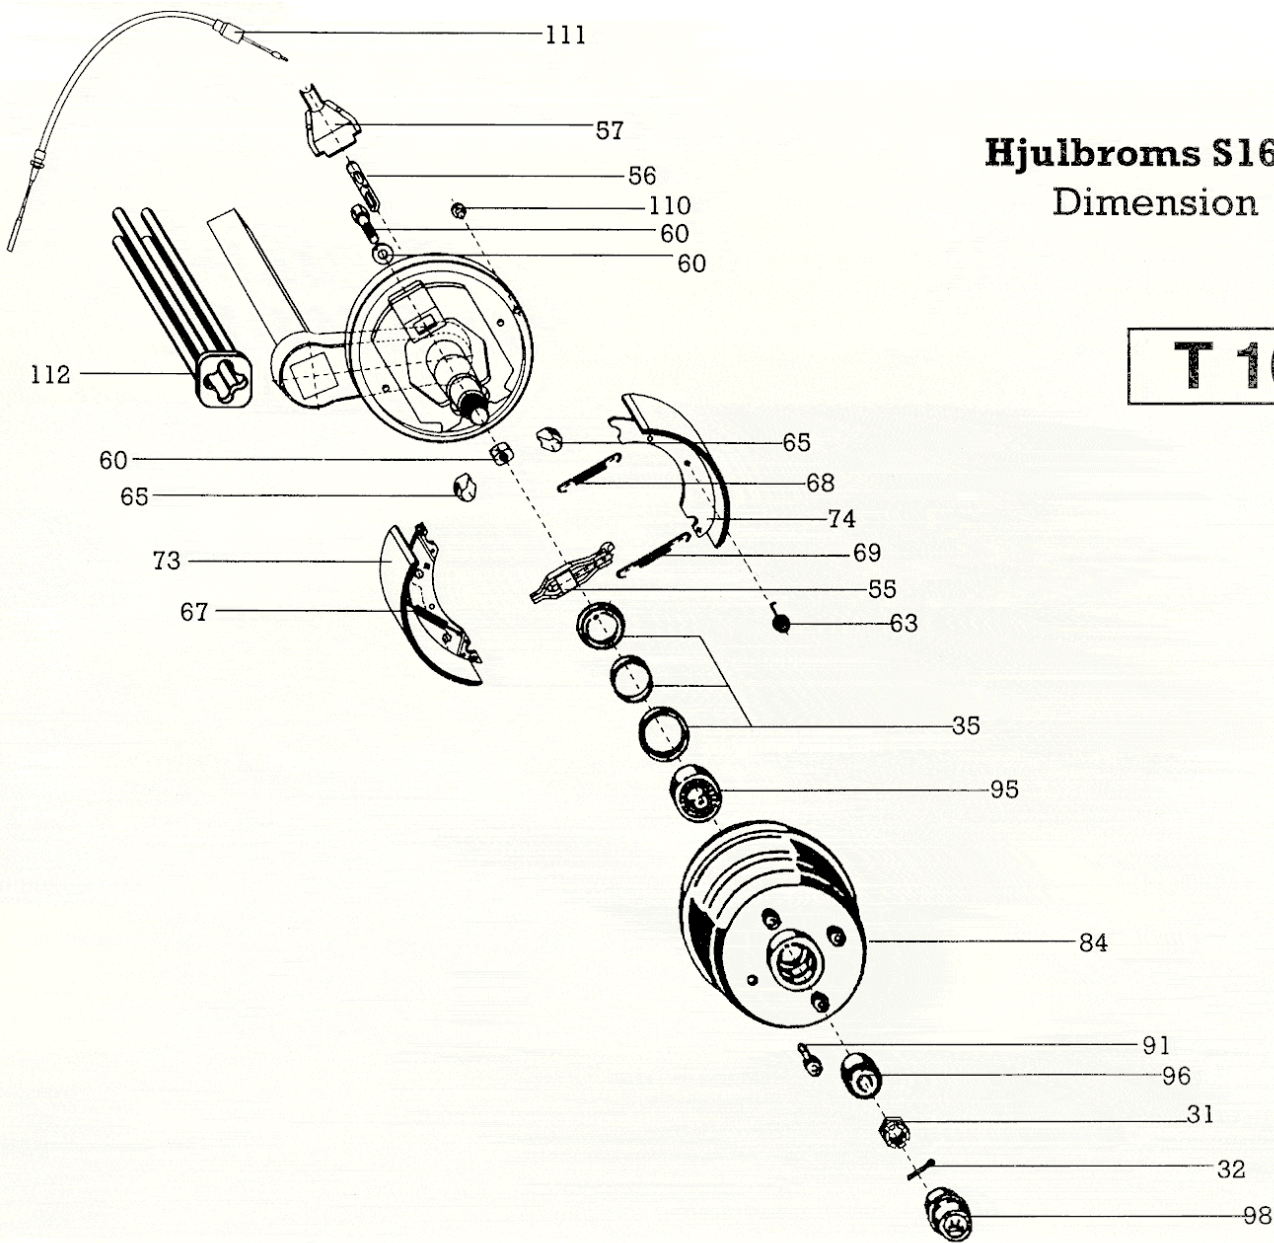

Hjulbroms S1635-6 RASK

Dimension 160x35 mm

T 101 Ps

Pos	Benämning	Best.nr	Antal/axel	Pos	Benämning	Best.nr	Antal/axel
31	Kronmutter M20x1,5	02.5207.19.04	2	73	Bromsback		
32	Saxpinne 4x36	02.6201.44.01	2		m. backautomatik	05.091.02.05.0	2
35	Tätningssats	09.120.000.00	2	74	Bromsback	02.0338.06.00	2
55	Expander	02.3316.07.00	2	84	Trumnav, Opel	03.274.09.05.0	2
56	Dragbygel	02.0305.18.00	2	91	Hjulskruv, Opel	02.5043.11.00	8
57	Lock vid wireinfästning	02.3513.04.00	2	95	Innerlager 30206	02.6401.30.00	2
60	Justerbult komplett	09.276.11.03.0	2	96	Ytterlager 30204	02.6401.20.00	2
63	Tryckfjäder	02.0603.17.00	2	98	Navkapsel 23x48	03.211.01.08.0	2
65	Stödkloss	02.1037.02.00	4	110	Plugg för bromssköld	02.3704.42.00	4
67	Fjäder, backautomatik	02.4901.23.00	4	111	Bromswire	Se sid 159	2
68,69	Returfjäder	02.4901.51.00	4				