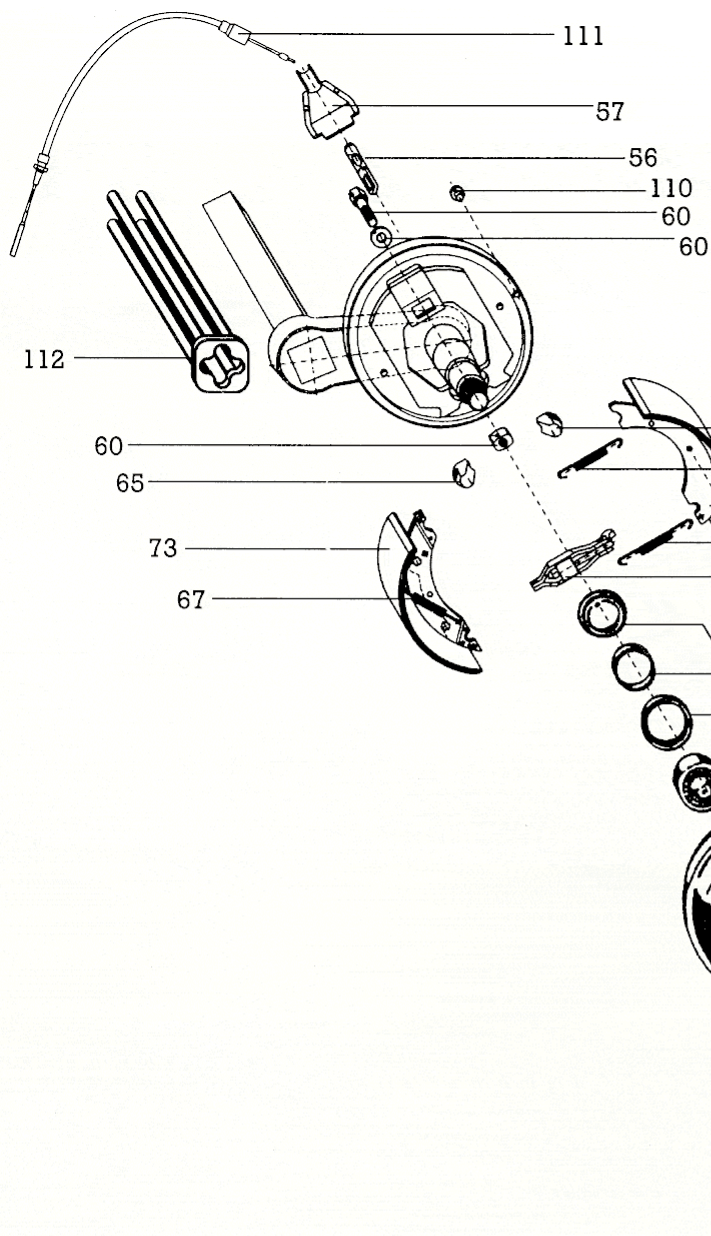

T 106 Ps  
T 128 Ps

Pos	Benämning	Best. nr	Antal	Pos	Benämning	Best. nr	Antal
1	Kulkoppling EM 130 A1	02.1801.46.00	1	22a	Bricka Ø10	02.5450.53.04	1
2	Tryckstång	05.399.26.45.0	1	23	Handbromsspak	05.203.03.17.0	1
3	Svängningsdämpare	02.3722.17.00	1	24	Lagringsbult	03.177.11.31.0	1
5	Skruv M12x70	03.340.11.07.0	1	25	Låsmutter M12	02.5220.14.12	1
6	Bricka, Ø13/25	03.320.10.02.0	1	26a	Bricka Ø34/19x3	02.5450.63.00	1
7	Låsmutter M12	02.5220.14.12	2	26b	Bricka Ø19	02.5401.19.04	1
9	Tryckstångslager	03.030.12.71.0	2	26c	Bricka	03.320.11.14.0	1
11	O-ring	02.56.83.55.00	1	27	Fjädermagasin, kpl	05.397.68.48.0	1
12e	Låsbricka	02.5602.10.92	1	27a	Fäste	05.189.41.50.0	1
13	Fäste	03.189.41.52.0	1	29	Handtag	02.1404.05.00	1
13a	Låsmutter M10	02.5273.10.82	1	30	Brytring	03.310.71.07.0	1
13b	Mutter M10	02.5202.14.82	1	31	Karbinhake 70x7	02.1804.03.00	1
13c	Skruv M12x25	02.5025.79.82	1	32	Katastrofwire kpl.	05.327.00.06.0	1
13d	Låsbricka Ø12	02.5602.12.92	1	33	Bälge	03.130.08.02.0	1
19	Bromsarm	05.190.37.56.0	1	34	Spännband	02.3310.04.00	2
20	Skruv M12 x 75	03.340.11.08.0	1	39	Wirestyrning	03.165.33.01.0	1
21	Bult Ø10x28x24	02.5829.21.30	1	41	Smörjnippel	02.6850.20.00	2
22	Saxpinne 3,2x20	02.6201.35.03	1	42	Plugg	02.3505.20.00	2
				43	Gaffel M10	05.171.02.36.0	1