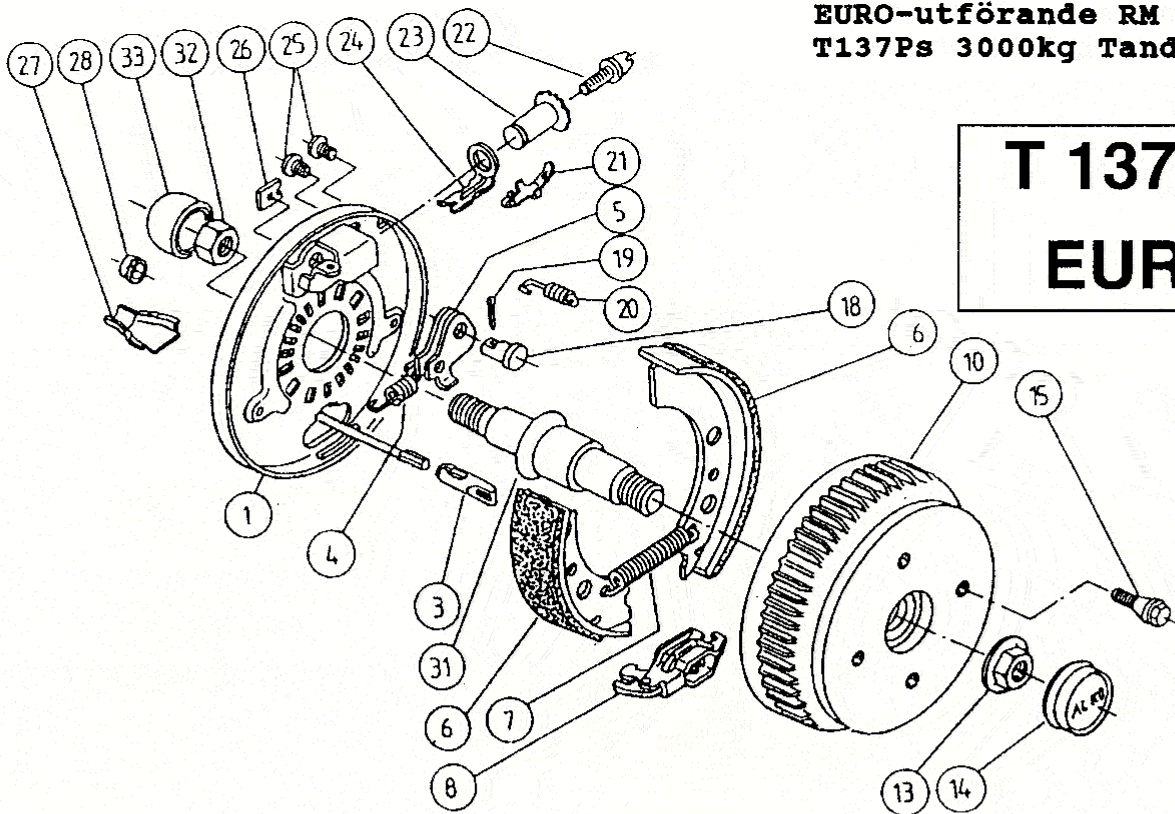

AL-KO KOBER AB

Reservdelista för
påskjutanordning
T 137 Ps 351s
3000 kg Tandem
V-drag: 240.831.1

<u>Pos.:</u>	<u>Benämning:</u>	<u>Antal:</u>	<u>Det. nr.:</u>
	Gasfjäder H-spak		353.188
2	Smörjnippel	2	700.204
3	Dämpgummi	1	217.266.0003
4	Lagerbussning	2	373.411
5	Svängningsdämpare	1	371.959
6	Bricka Ø 12 x 25	1	700.125
7	Dragrör Ø 60, kpl.	1	387.953
8	Gummibälg	1	217.266.0500
10	Mutter M10 x 1,0	1	701.267
11	Mutter M16 x 2,0	2	700.232
12	Skruv M16 x 100	2	701.571
14	Kulkoppling AK 30/60	1	203.313
15	Handbromsspak kpl.	1	299.479
16	Cyl. bult B 12 x 45	1	701.566
17	Saxprint Ø 4 x 20	1	700.192
18	Lagerbult H-spak	1	217.834.0600
19	Skruv M12 x 25	1	700.460
20	Fjäderbricka B 12, 5 x 20	1	700.130
22	Säkerhetsvajer	1	209.385.1
23	Skruv M10 x 30	2	700.704
24	Skruv M14 x 80	1	701.514
25	Dragbygel	1	353.137
26	Bricka Ø 0,5	1	700.139
27	Fjädermagasin 210 x 43	1	217.834.0800
28	Saxprint Ø 4 x 20	1	700.192
29	Cyl. bult	1	217.332.0011
30	Gaffelhuvud	1	217.834.0700
31	Bricka Ø 12	1	700.125
32	Mutter M12 x 1,75	1	700.123
33	Ring för säkerhetsvajer	1	366.900
34	Bricka	1	207.575.0006
35	Bromshävarm 90/35	1	387.959
36	Anslagsplatta	1	217.834.0400
37	Mutter M14 x 2,0	1	701.549
38	Låsmutter M14 x 2,0	1	701.568