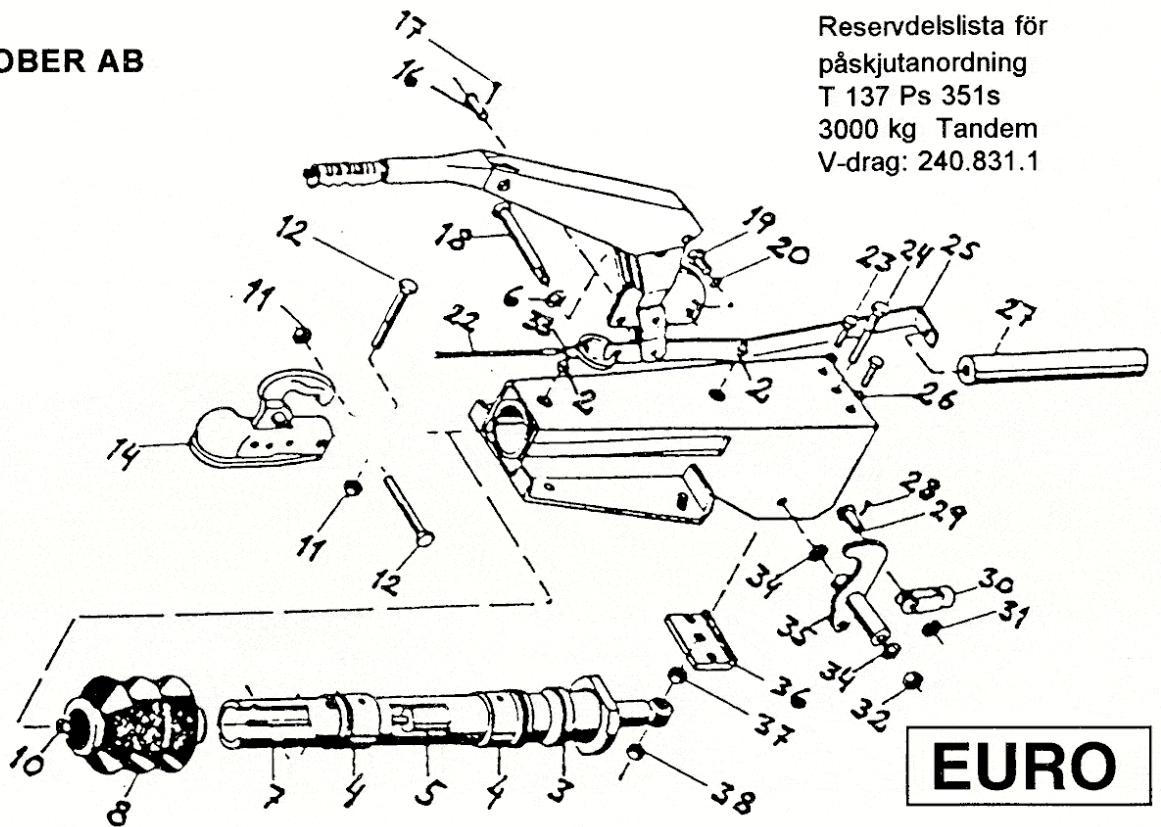

AL-KO KOBER AB

Reservdelista för
påskjutanordning
T 137 Ps 351s
3000 kg Tandem
V-drag: 240.831.1

<u>Pos.:</u>	<u>Benämning:</u>	<u>Antal:</u>	<u>Det. nr.:</u>
	Gasfjäder H-spak		353.188
2	Smörjnippel	2	700.204
3	Dämpgummi	1	217.266.0003
4	Lagerbussning	2	373.411
5	Svängningsdämpare	1	371.959
6	Bricka Ø 12 x 25	1	700.125
7	Dragrör Ø 60, kpl.	1	387.953
8	Gummibälg	1	217.266.0500
10	Mutter M10 x 1,0	1	701.267
11	Mutter M16 x 2,0	2	700.232
12	Skruv M16 x 100	2	701.571
14	Kulkoppling AK 30/60	1	203.313
15	Handbromsspak kpl.	1	299.479
16	Cyl. bult B 12 x 45	1	701.566
17	Saxprint Ø 4 x 20	1	700.192
18	Lagerbult H-spak	1	217.834.0600
19	Skruv M12 x 25	1	700.460
20	Fjäderbricka B 12, 5 x 20	1	700.130
22	Säkerhetsvajer	1	209.385.1
23	Skruv M10 x 30	2	700.704
24	Skruv M14 x 80	1	701.514
25	Dragbygel	1	353.137
26	Bricka Ø 0,5	1	700.139
27	Fjädermagasin 210 x 43	1	217.834.0800
28	Saxprint Ø 4 x 20	1	700.192
29	Cyl. bult	1	217.332.0011
30	Gaffelhuvud	1	217.834.0700
31	Bricka Ø 12	1	700.125
32	Mutter M12 x 1,75	1	700.123
33	Ring för säkerhetsvajer	1	366.900
34	Bricka	1	207.575.0006
35	Bromshävarm 90/35	1	387.959
36	Anslagsplatta	1	217.834.0400
37	Mutter M14 x 2,0	1	701.549
38	Låsmutter M14 x 2,0	1	701.568