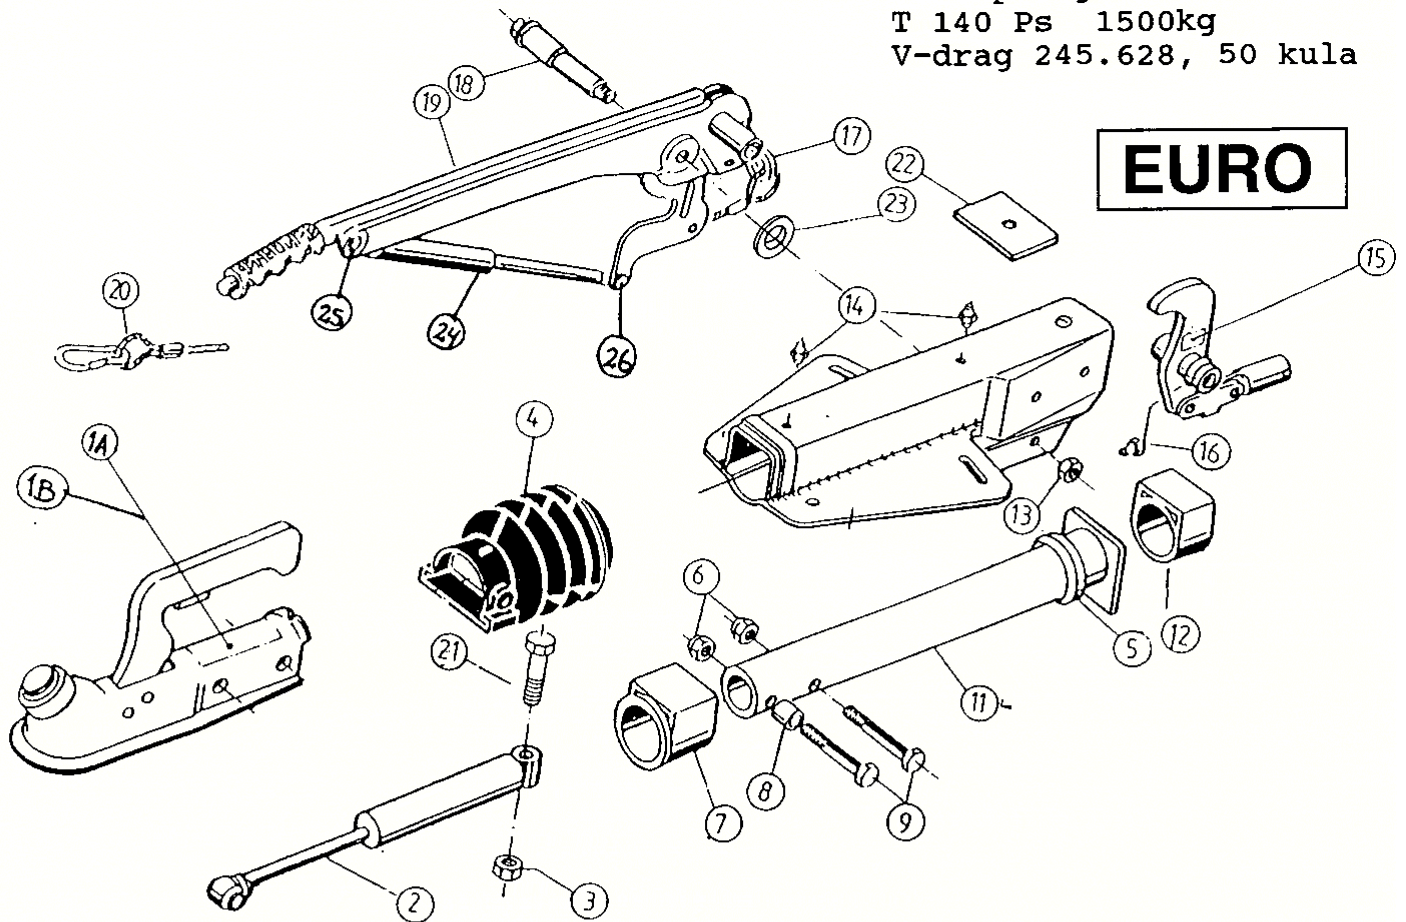

Reservdelslista för NYA  
 UTF. påskjutbroms 161 S  
 T 140 Ps 1500kg  
 V-drag 245.628, 50 kula

<u>Pos.</u>	<u>Benämning</u>	<u>Antal</u>	<u>Art.nr.</u>
1A	Kulkoppling AK 10/2 Ø 50-50 kula	1	203.317
1B	Kulkoppling AK 30 Ø 60/50, 60 kula	1	217.962
2	Svängningsdämpare	1	370.557
3	Låsmutter M12x1,75	1	700.123
4	Gummibälg	1	366.356
5	Dämpgummi	1	371.372
6	Låsmutter M12x1,75	1	700.123
7	Lagerbussning FRAM	1	353.943
8	Distansbussning	1	357.242
9	Skruv M12x75 *	2	701.249
11	Dragrör Ø 50	1	571.874
12	Lagerbussning BAK	1	353.942
13	Låsmutter M12x1,75	1	700.123
14	Smörjnippel AM 8	2	700.204
15	Bromshävvarm 90/25	1	380.692
16	Smörjnippel AM 6	1	700.203
17	Ring för säkerhetsvajer	1	366.900
18	Lagerbult H-spak	1	581.145
19	Handbromsspak	1	220.102
20	Säkerhetswire	1	209.385
21	Skruv M12x90	1	601.128
22	Anslagsplatta	1	581.699
23	Bricka Ø 19,4	1	370.693
24	Gasfjäder	1	368.819
25	Stift 8x20	1	701.692
26	Ansatsbult	1	357.633