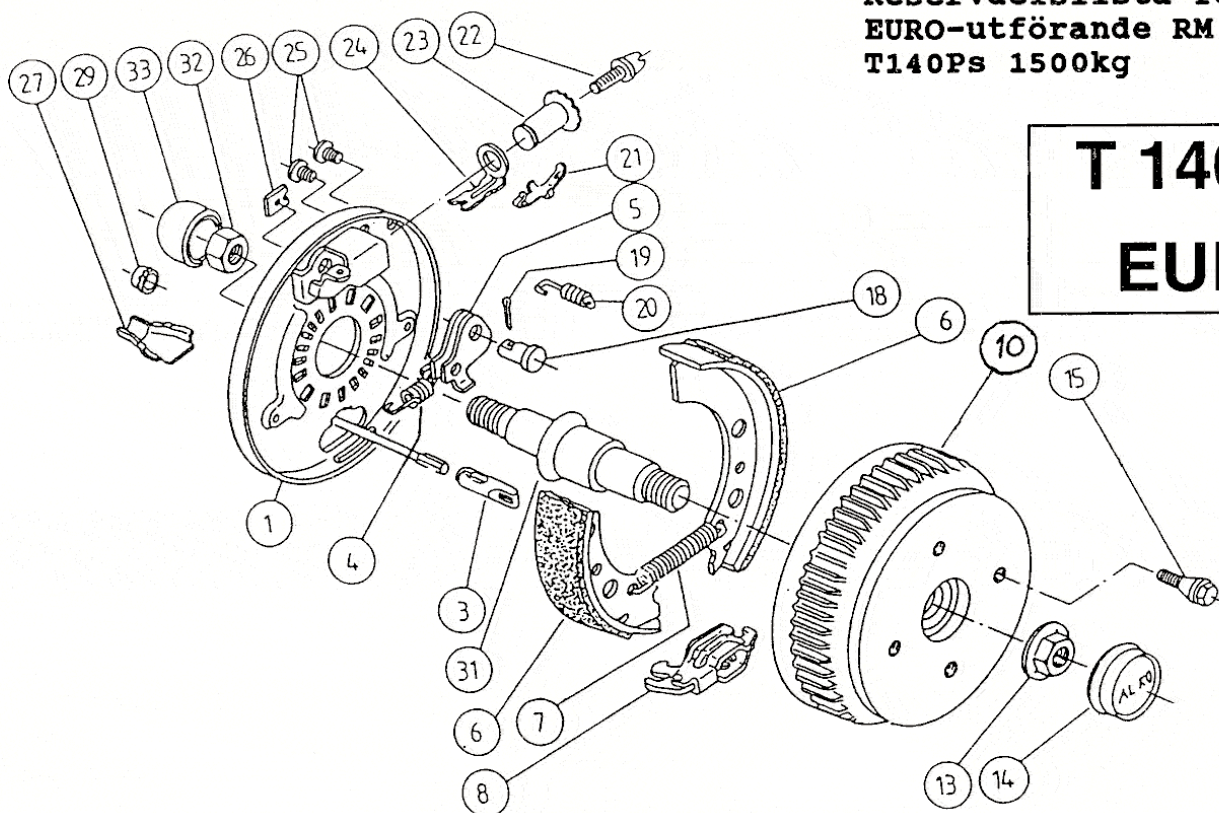

T 140 Ps
EURO

<u>Pos.</u>	<u>Benämning</u>	<u>Antal</u>	<u>Art.nr.</u>
1	Bromssköld vänster	1	586.406
	Bromsskydd höger	1	586.407
3	Inkopplingsögla	1	371.388
4	Dragfjäder utl.nock	1	218.737.0003
5	Utlösningsnock vänster	1	571.386
	Utlösningsnock höger	1	571.387
6	Bromsback set 9	1	258.318
7	Dragfjäder	1	208.200.0007
8	Expander	1	571.510
10	Bromstrumma 100x4 inkl. lager	1	573.192
10	Bromstrumma 112x5 inkl. lager	1	573.193
10	Bromstrumma 108x5 inkl. lager konisk	1	573.193.1
13	Flänsmutter bytes varje gång!	1	581.200
14	Navkåpa	1	581.197
15	Hjulskruv M12x1,5 konisk	4/5	208.167.0018
15	Hjulskruv M12x1,5 sfärisk	5	208.167.0020
18	Lagerbult	1	368.651
19	Saxsprint 4x20	1	700.192
20	Tryckfjäder	2	208.880.0003
21	Bladfjäder	1	368.405
22+23	Justermutter kompl.	1	218.737.0800
24	Tryckbygel backautomat	1	368.361
25	Skyddsplugg plast	1	373.245
26	Täckbleck	2	238.261.0002
27	Överdel bromsvajeringång	1	371.387
29	Plasthuva bromsvajeringång	1	371.389
31	Axeltapp	1	581.043
32	Låsmutter 6-kant 24	1	702.881
33	Plastkåpa	1	581.196
	Pendelarm, vänster (ej sköld & tapp)	1	578.679
	Pendelarm, höger (ej sköld & tapp)	1	578.680