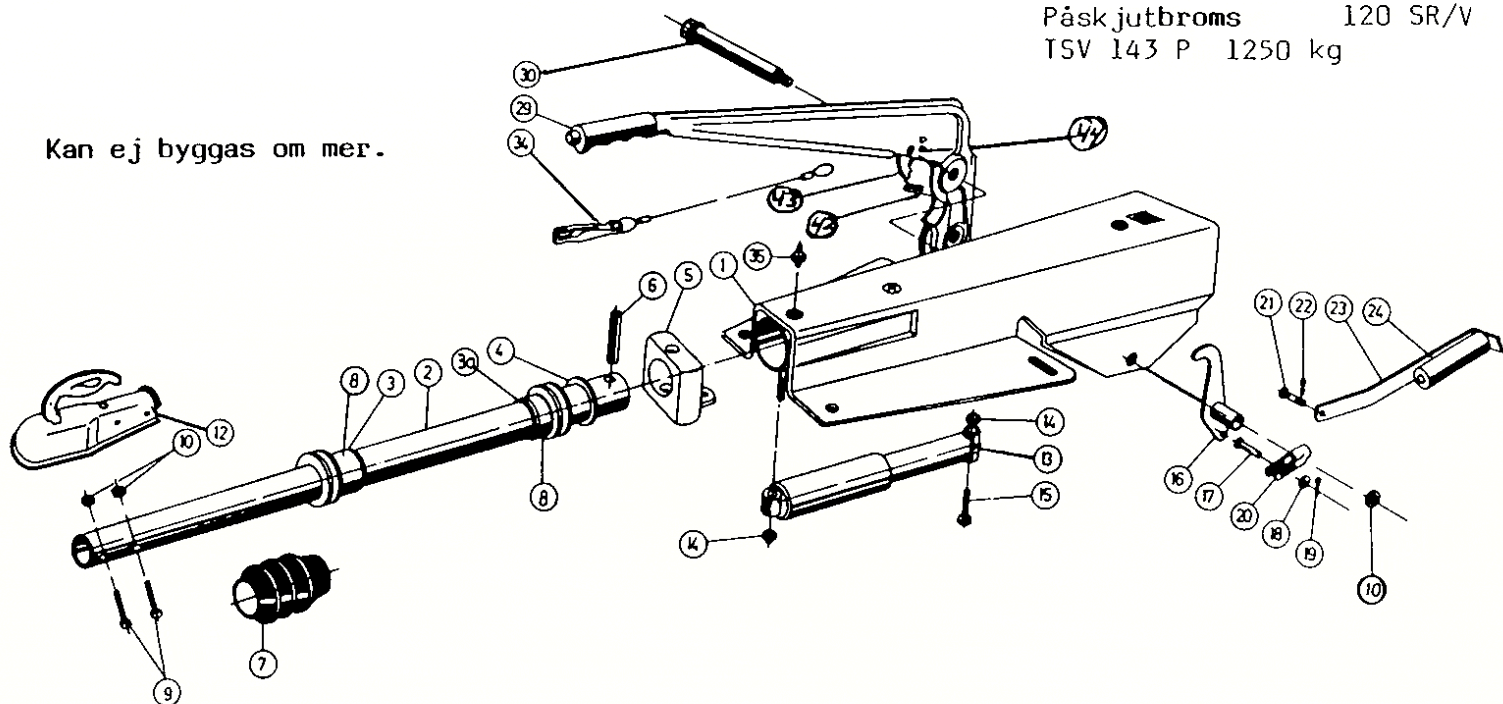

Kan ej byggas om mer.

Pos	Benämning	Antal	Det.nr.
2	Dragrör	1	207.389.0201
3	Lagerhylsa, främre	1	207.241.0202
	Lagerhylsa, bakre	1	207.241.0206
4	Dämpgummi	1	207.241.0207
5	Stoppring	1	207.241.0203
6	Spännstift $\varnothing$ 12 x 50	1	700.174
	Spännstift $\varnothing$ 7 x 50	1	700.226
7	Gummibälg	1	207.389.0210
8	Låsring	2	207.240.0208
9	Skruv M12 x 60	1	700.222
9 a	Skruv M12 x 65	1	700.223
10	Mutter förzs. M12 x 1,75	2	700.645
11	Skruv förz. M10 x 45	1	700.059
12	Kulkoppling AK10 $\varnothing$ 35/40	1	208.033.0221
13	Svängningsdämpare	1	207.755.0400
14	Mutter M10 x 1,5	2	700.122
16	Bromshävarm 88/25	1	207.447.0500
17	Bult	1	701.470
18	Bricka 10,5x21x2	1	700.139
19	Saxsprint $\varnothing$ 3 x 20	1	700.191
21	Bult	1	207.681.0609
22	Saxsprint	1	700.192
23	Dragbygel	1	207.683.0608
24	Fjädermagasin	1	207.389.0601
20	Gaffelhuvud	1	207.389.0606
25	Handbromsspak kpl.	1	204.494
26	Lagerbult	1	207.771.0503
27	Mutter förz. M12 x 1,75	1	700.123
28	Fjäderbricka M12,5x20x2	1	700.130
29	Smörjnippel M8 x 1,0	1	701.843
30	Säkerhetswire	1	209.385.0000
37	Backspärrarm	1	207.320.0300
38	Vridfjäder	1	207.240.0303
39	Skruv M12 x 45	1	700.060
40	Mutter förz. M12 x 1,75	1	700.283
41	Stoppvinkel	1	207.240.0207

OBS! Ange alltid TSV-nummer vid reservdelsbeställning.