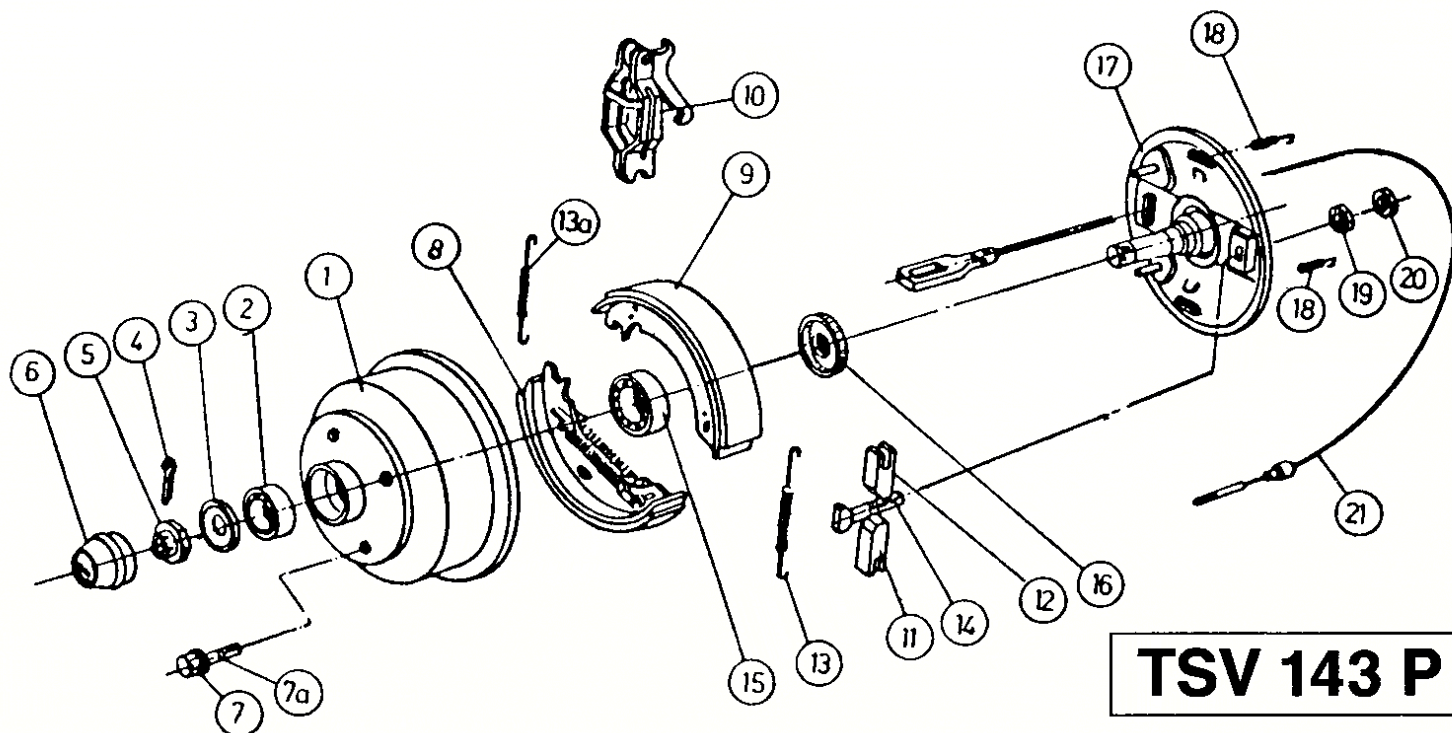

OBS! Ange alltid TSV-nummer vid reservdelsbeställning.

Pos	Benämning	Antal	Det.nr. SR 230	Det.nr. SR 230S
1	Bromstrumma 108x5/M12x1,5 Volvo	1	238.574.0002VT	
	Bromstrumma 100x4/M12x1,5 Opel	1	365.581	
	Bromstrumma 112x5/M12x1,5 Merc.	1	357.710	
2	Lager 30204	1	700.258	
	Lager 32005 X	1		700.260
3	Bricka	1	208.394.0006	
4	Saxsprint $\varnothing$ 4 x 30 förz.	1	700.194	
	Saxsprint $\varnothing$ 5 x 40 förz.	1		700.196
5	Kronmutter M 18	1	700.117	
	Kronmutter M 22	1		700.118
6	Navkåpa	1	208.399.0002	208.399.0002
7	Hjulskruv M 12 x 1,5 konisk	4	208.167.0018	208.167.0018
	Hjulskruv M 12 x 1,5 sfärisk	5	208.167.0020	208.167.0020
8	Bromsbacksats = 2 backar	1	258.332	258.332
10	Expander	1	208.880.0300	208.880.0300
11	Justeringskil	1	208.880.0001	208.880.0001
12	Justeringskil	1	208.880.0002	208.880.0002
13	Dragfjäder	2	208.200.0007	208.200.0007
14	Spännskruv	1	218.752.0001	218.752.0001
15	Lager 30206	1	700.259	
	Lager 32007 X	1		700.261
16	Tätningring DF 42x62x7	1	700.272	700.272
18	Tryckfjäder	2	208.880.0003	208.880.0003
20	Mutter M 8 x 1,25	2	700.108	700.108
21	Bromswire, se sid 158			
17	Pendelarm, bromsköld och navtapp kan ej längre erhållas.			