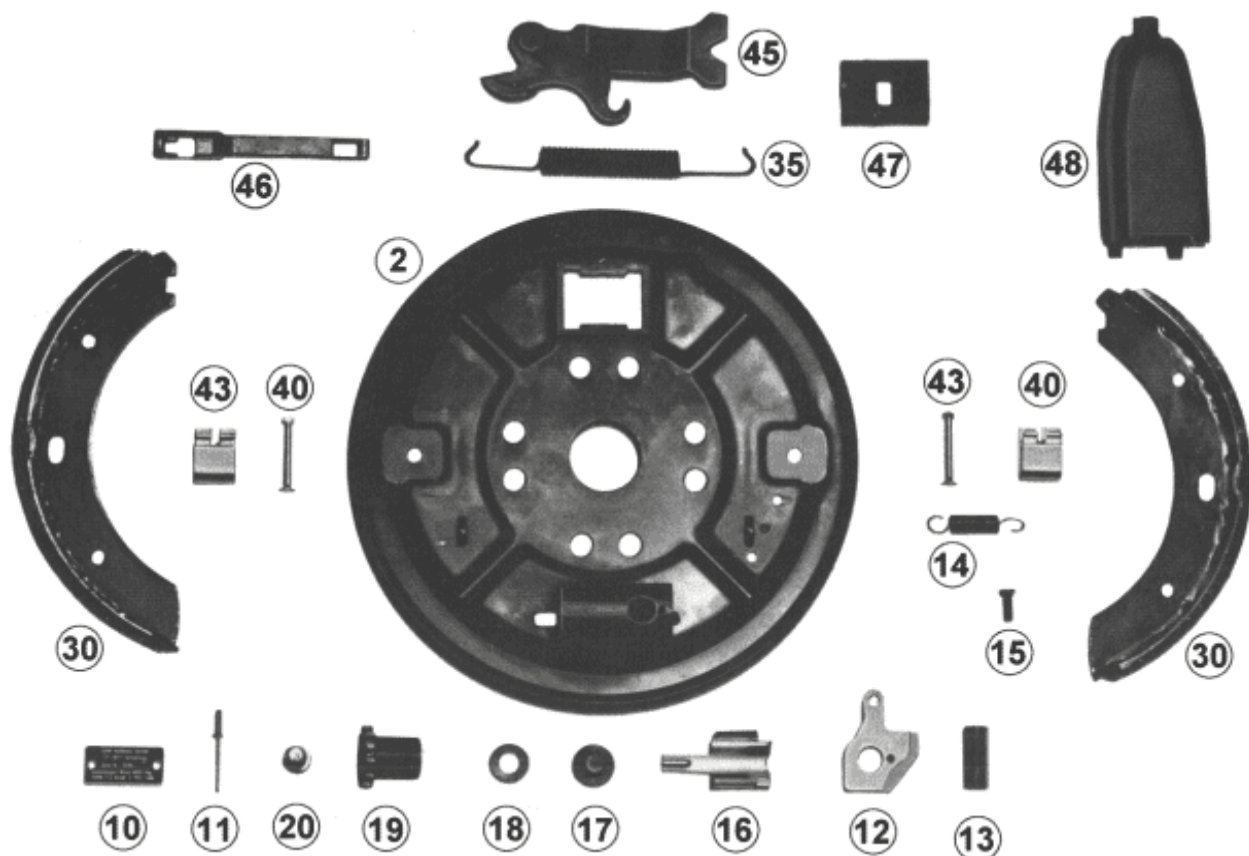

TSV 172P 173P 174P 175P

Position:	Benämning:	Artikel nr:	Antal
1	Ytterrör, Utgått		
2	Lagerbussning, inre	01812	1
3	Lagerbussning, yttre	01813	1
4	Smörjnippel	01152	2
5	Fäste för stödben	17866	1
6	Innerrör	19737	1
9	Fyrkantstång 175 mm	19736	1
12	Gummibuffert	01455	1
17	Stötdämpare	16486	1
20	Kulkoppling WW200 B5	10.152	1
	Distanshylsa t. kulkoppling dia: 45/50	372462	1
35	Gummibälg	01578	1
36	Låsband	01304	1
40	Spännstift 12x70	10808	1
45	Bromsarm komplett	15168/69	1+1
46	Nav för bromsarm	15814	2
47	Medbringare	15757	2
48	Nav för medbringare	15813	2
49	Dragok, gänga M8	15723	1
70	Handbromsspak komplett	23472	1
71	Spärrhake	16222	1
	Spännstift 7x15	16223	1
72	Segment	16224	1
73	Tryckstång	19742	1
74	Fjäder	13555	1
75	Tryckknapp	01858	1
76	Säkringsfjäder	16228	1
77	Distanshylsa	11947	2
78	Säkerhetsmutter M8	12084	2
90	Säkerhetswire	15426	1
91	Bult M10x25	00852	1
93	Utlösningstapp	16608	1

TSV 172P 173P

Position:	Benämning:	Artikel nr:	Antal/Axel
2	Bromssköld, vänster	11814	1
	Bromssköld, höger	11815	1
10	Typskylt vänster BAN 201/1	11822	1
	Typskylt höger BAN 201/1	11823	1
11	Nit	00590	2
12	Nock, vänster	14937	1
	Nock, höger	14938	1
13	Lagerbult	11818	2
14	Dragfjäder, för nock	11695	2
15	Cyl. Tapp med krage	11812	2
16	Bladfjäder	14971	2
17	Tryckkolv	11819	2
18	Tallriksfjäder	11696	4
19	Justermutter	11824	2
20	Justerskruv	16781	2
30	Bromsback, belägg Beral 1528L	16250	4
35	Returfjäder	01890	2
40	Låspinne	02686	4
43	Låsbleck	01888	4
45	Expander, vänster	15068	1
	Expander, höger	15069	1
46	Dragstycke	14701	2
47	Gummitätning	22475	2
48	Bromswirehållare (2st)	11825	4
	Fjäder för hållare	19691	2