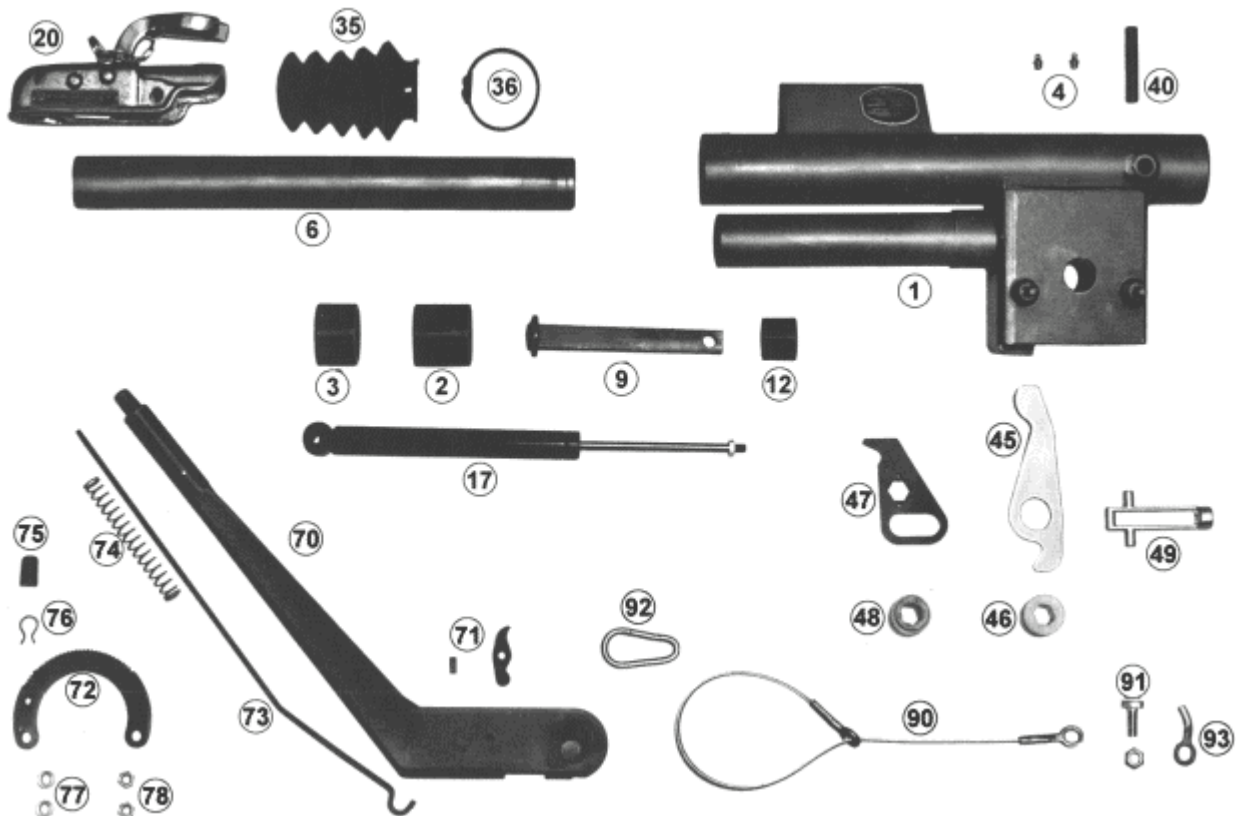

TSV 172P 173P 174P 175P

Position:	Benämning:	Artikel nr:	Antal
1	Ytterrör, Utgått		
2	Lagerbussning, inre	01812	1
3	Lagerbussning, yttre	01813	1
4	Smörjnippel	01152	2
5	Fäste för stödben	17866	1
6	Innerrör	19737	1
9	Fyrkantstång 175 mm	19736	1
12	Gummibuffert	01455	1
17	Stötdämpare	16486	1
20	Kulkoppling WW200 B5	10.152	1
	Distanshylsa t. kulkoppling dia: 45/50	372462	1
35	Gummibälg	01578	1
36	Låsband	01304	1
40	Spännstift 12x70	10808	1
45	Bromsarm komplett	15168/69	1+1
46	Nav för bromsarm	15814	2
47	Medbringare	15757	2
48	Nav för medbringare	15813	2
49	Dragok, gänga M8	15723	1
70	Handbromsspak komplett	23472	1
71	Spärrhake	16222	1
	Spännstift 7x15	16223	1
72	Segment	16224	1
73	Tryckstång	19742	1
74	Fjäder	13555	1
75	Tryckknapp	01858	1
76	Säkringsfjäder	16228	1
77	Distanshylsa	11947	2
78	Säkerhetsmutter M8	12084	2
90	Säkerhetswire	15426	1
91	Bult M10x25	00852	1
93	Utlösningstapp	16608	1

TSV 172P 173P

Position:	Benämning:	Artikel nr:	Antal/Axel
2	Bromssköld, vänster	11814	1
	Bromssköld, höger	11815	1
10	Typskylt vänster BAN 201/1	11822	1
	Typskylt höger BAN 201/1	11823	1
11	Nit	00590	2
12	Nock, vänster	14937	1
	Nock, höger	14938	1
13	Lagerbult	11818	2
14	Dragfjäder, för nock	11695	2
15	Cyl. Tapp med krage	11812	2
16	Bladfjäder	14971	2
17	Tryckkolv	11819	2
18	Tallriksfjäder	11696	4
19	Justermutter	11824	2
20	Justerskruv	16781	2
30	Bromsback, belägg Beral 1528L	16250	4
35	Returfjäder	01890	2
40	Låspinne	02686	4
43	Låsbleck	01888	4
45	Expander, vänster	15068	1
	Expander, höger	15069	1
46	Dragstycke	14701	2
47	Gummitätning	22475	2
48	Bromswirehållare (2st)	11825	4
	Fjäder för hållare	19691	2