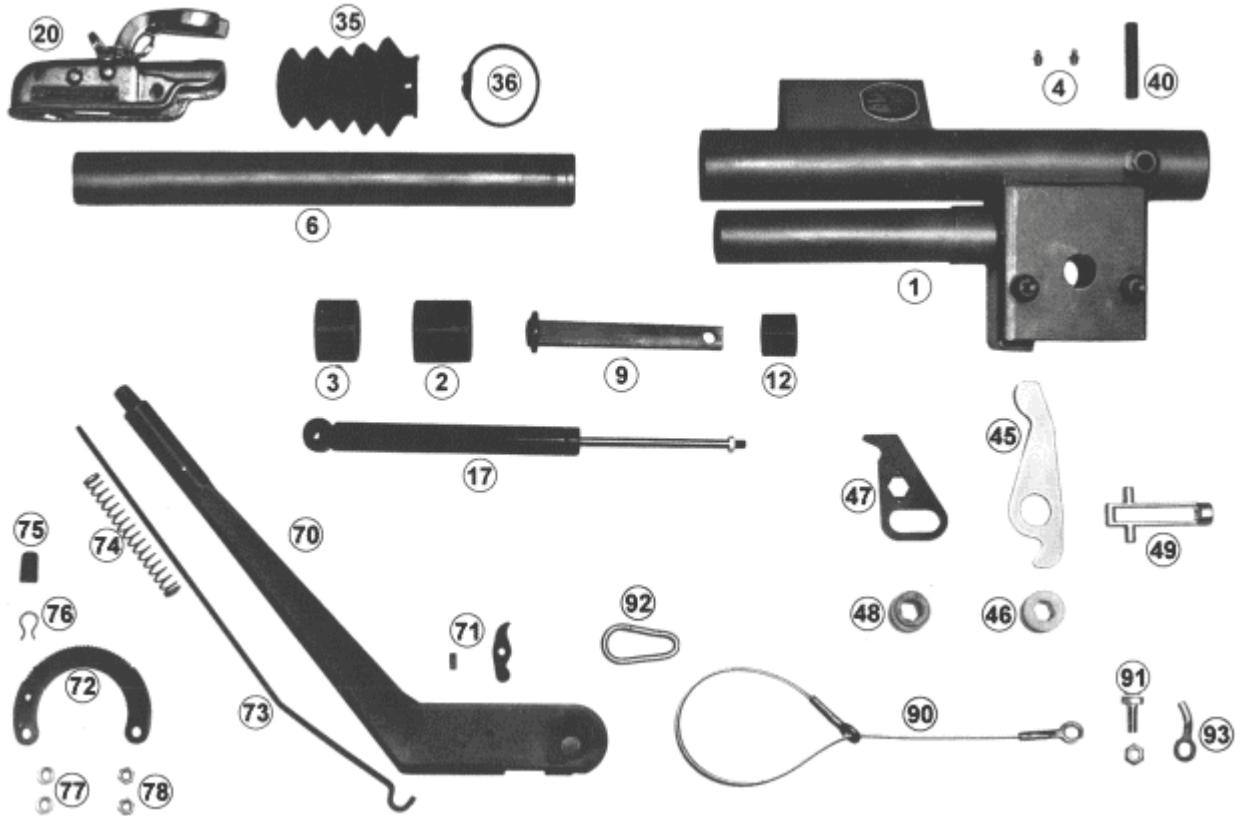

TSV 172P 173P 174P 175P

Position:	Benämning:	Artikel nr:	Antal
1	Ytterrör, Utgått		
2	Lagerbussning, inre	01812	1
3	Lagerbussning, yttre	01813	1
4	Smörjnippel	01152	2
5	Fäste för stödben	17866	1
6	Innerrör	19737	1
9	Fyrkantstång 175 mm	19736	1
12	Gummibuffert	01455	1
17	Stötdämpare	16486	1
20	Kulkoppling WW200 B5	10.152	1
	Distanshylsa t. kulkoppling dia: 45/50	372462	1
35	Gummibälg	01578	1
36	Låsband	01304	1
40	Spännstift 12x70	10808	1
45	Bromsarm komplett	15168/69	1+1
46	Nav för bromsarm	15814	2
47	Medbringare	15757	2
48	Nav för medbringare	15813	2
49	Dragok, gänga M8	15723	1
70	Handbromsspak komplett	23472	1
71	Spärrhake	16222	1
	Spännstift 7x15	16223	1
72	Segment	16224	1
73	Tryckstång	19742	1
74	Fjäder	13555	1
75	Tryckknapp	01858	1
76	Säkringsfjäder	16228	1
77	Distanshylsa	11947	2
78	Säkerhetsmutter M8	12084	2
90	Säkerhetswire	15426	1
91	Bult M10x25	00852	1
93	Utlösningstapp	16608	1

TSV 174P 175P

Position:	Benämning:	Artikel nr:	Antal/Axel
2	Bromssköld, vänster	12362	1
	Bromssköld, höger	12363	1
10	Typskylt vänster BAN 201/1	12426	1
	Typskylt höger BAN 201/1	12427	1
11	Nit	00590	2
12	Nock, vänster	14937	1
	Nock, höger	14938	1
13	Lagerbult	11818	2
14	Dragfjäder, för nock	11695	2
15	Cyl. Tapp med krage	11812	2
16	Bladfjäder	14971	2
17	Tryckkolv	11819	2
18	Tallriksfjäder	11696	4
19	Justermutter	11824	2
20	Justerskruv	16781	2
30	Bromsback, belägg Beral 1528L	15140	4
35	Returfjäder	01891	2
40	Låspinne	02686	4
43	Låsbleck	01888	4
45	Expander, vänster	15075	1
	Expander, höger	15076	1
46	Dragstycke	14701	2
47	Gummitätning	22475	2
48	Bromswirehållare (2st)	11825	4
	Fjäder för hållare	19691	2