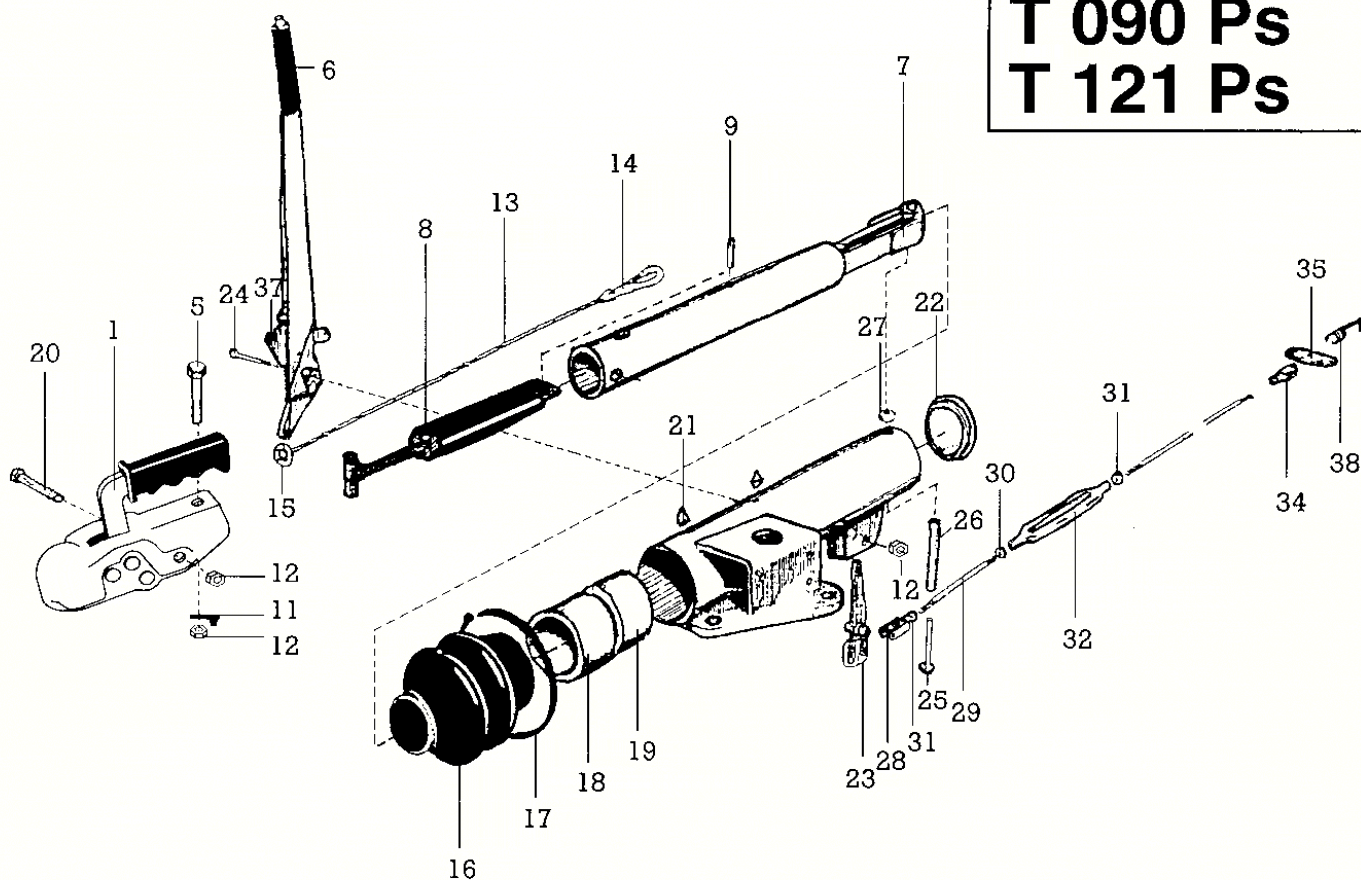

# Påskjutsbroms PAV/SR 1,3 BPW

**TSV 200 P**  
**TSV 201 P**  
**T 090 Ps**  
**T 121 Ps**

Pos	Benämning	Best.nr	Antal	Pos	Benämning	Best.nr	Antal
1	Kulkoppling WW20	6040WW20D2	1	22	Plastlock	122807	1
5	Skruv M12 x 80	03.340.11.09.0	1	23	Bromsarm	122821	1
6	Handbromsspak kpl.	122824	1	24	Skruv M12 x 90	122833	1
7	Tryckstång	122809	1	25	Skruv M14 x 85	122825	1
8	Svängningsdämpare	122810	1	26	Hylsa	122818	1
9	Spännstift	122811	1	27	Mutter M14	122827	1
11	Stoppbricka	122814	1	28	Gaffel kompl.	122832	1
12	Låsmutter	02.5222.14.82	2	29	Bromsstång L=160	122835	1
13	Katastrofwire kpl.	05.327.00.06.0	1	30	Mutter M8, vä	02.5202.13.82	1
14	Karbinhake	02.1804.03.00	1	31	Mutter M8	02.5202.12.82	3
15	Brytring	03.310.71.07.0	1	32	Vanthylsa M8	02.5225.06.19	1
16	Bälga	122816	1	34	Gaffel 8x32	02.1201.01.12	1
17	Spännband	02.3310.04.00	1	35	Utjämningsok	122838	1
18	Bussning, främre	122803	1	36	Bromsstång kpl.		
19	Bussning, bakre	122804	1		(pos. 28-32)	122839	1
20	Skruv M12 x 80	03.340.11.09.0	1	37	Segment	122841	1
21	Smörjnippel	122820	2	38	Es-bult	02.5850.20.02	1