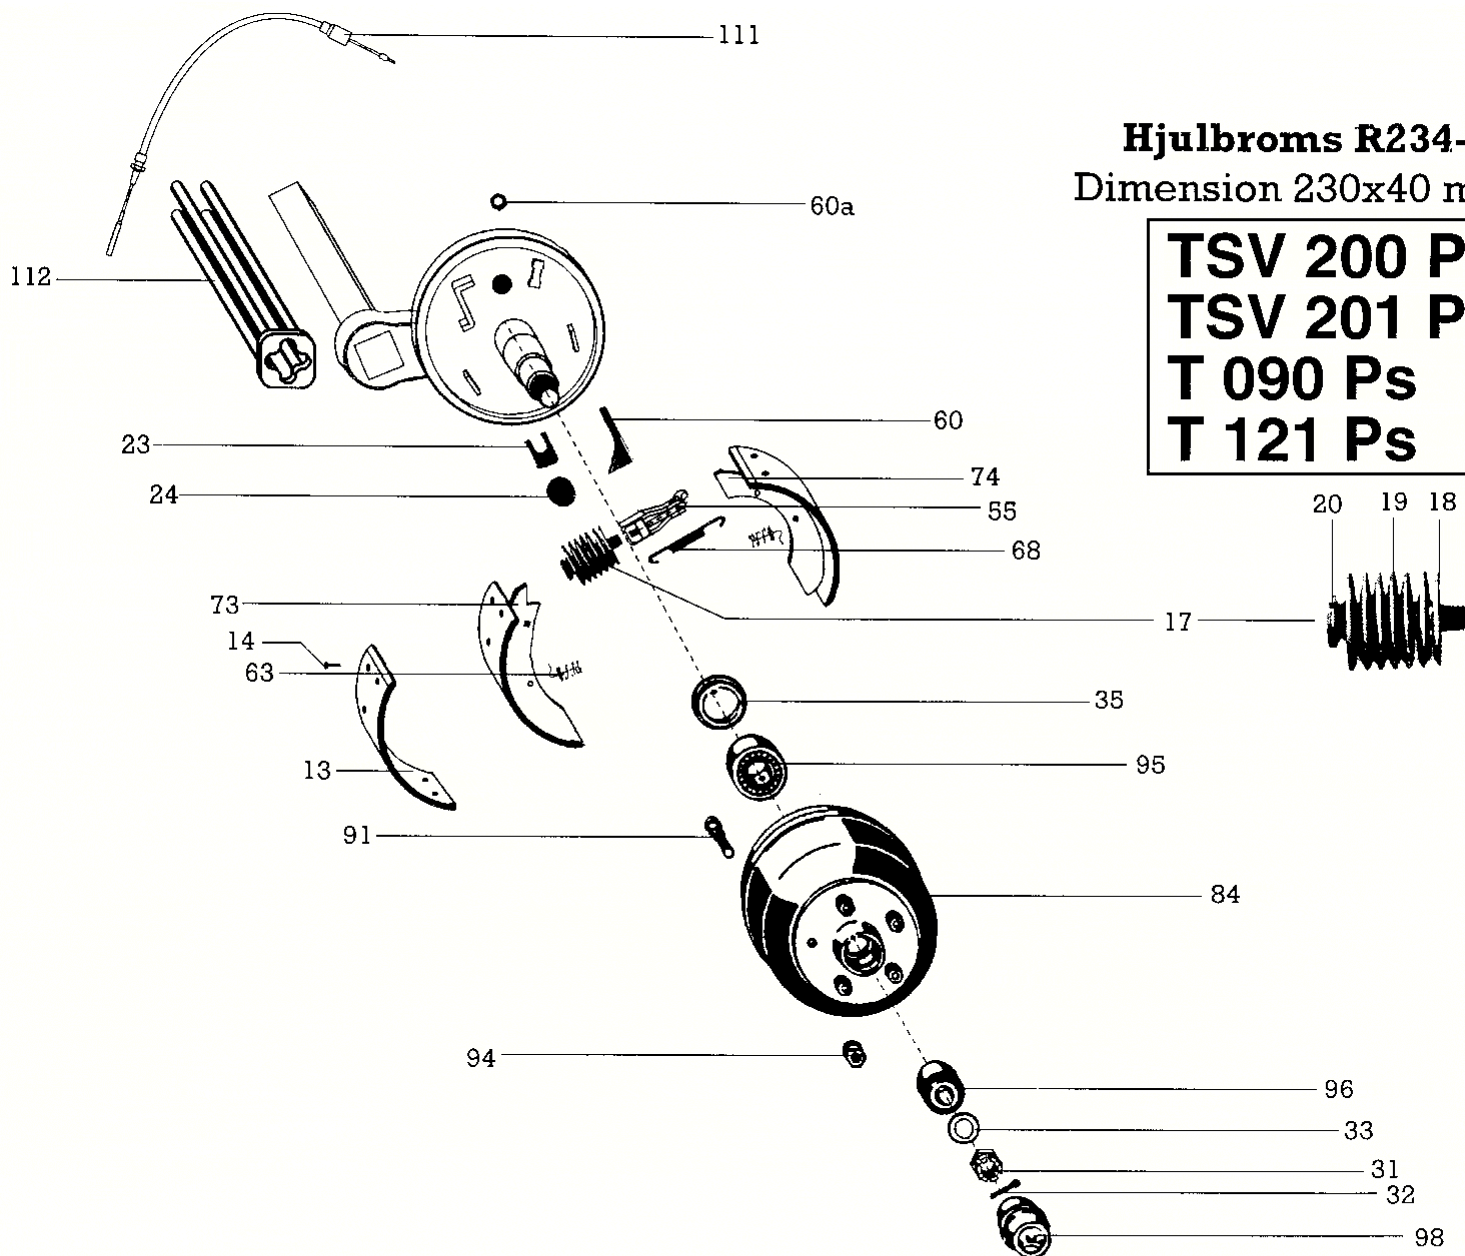

# Påskjutsbroms PAV/SR 1,3 BPW

**TSV 200 P**  
**TSV 201 P**  
**T 090 Ps**  
**T 121 Ps**

Pos	Benämning	Best.nr	Antal	Pos	Benämning	Best.nr	Antal
1	Kulkoppling WW20	6040WW20D2	1	22	Plastlock	122807	1
5	Skruv M12 x 80	03.340.11.09.0	1	23	Bromsarm	122821	1
6	Handbromsspak kpl.	122824	1	24	Skruv M12 x 90	122833	1
7	Tryckstång	122809	1	25	Skruv M14 x 85	122825	1
8	Svängningsdämpare	122810	1	26	Hylsa	122818	1
9	Spännstift	122811	1	27	Mutter M14	122827	1
11	Stoppbricka	122814	1	28	Gaffel kompl.	122832	1
12	Låsmutter	02.5222.14.82	2	29	Bromsstång L=160	122835	1
13	Katastrofwire kpl.	05.327.00.06.0	1	30	Mutter M8, vä	02.5202.13.82	1
14	Karbinhake	02.1804.03.00	1	31	Mutter M8	02.5202.12.82	3
15	Brytring	03.310.71.07.0	1	32	Vanthylsa M8	02.5225.06.19	1
16	Bälga	122816	1	34	Gaffel 8x32	02.1201.01.12	1
17	Spännband	02.3310.04.00	1	35	Utjämningsok	122838	1
18	Bussning, främre	122803	1	36	Bromsstång kpl.		
19	Bussning, bakre	122804	1		(pos. 28-32)	122839	1
20	Skruv M12 x 80	03.340.11.09.0	1	37	Segment	122841	1
21	Smörjnippel	122820	2	38	Es-bult	02.5850.20.02	1