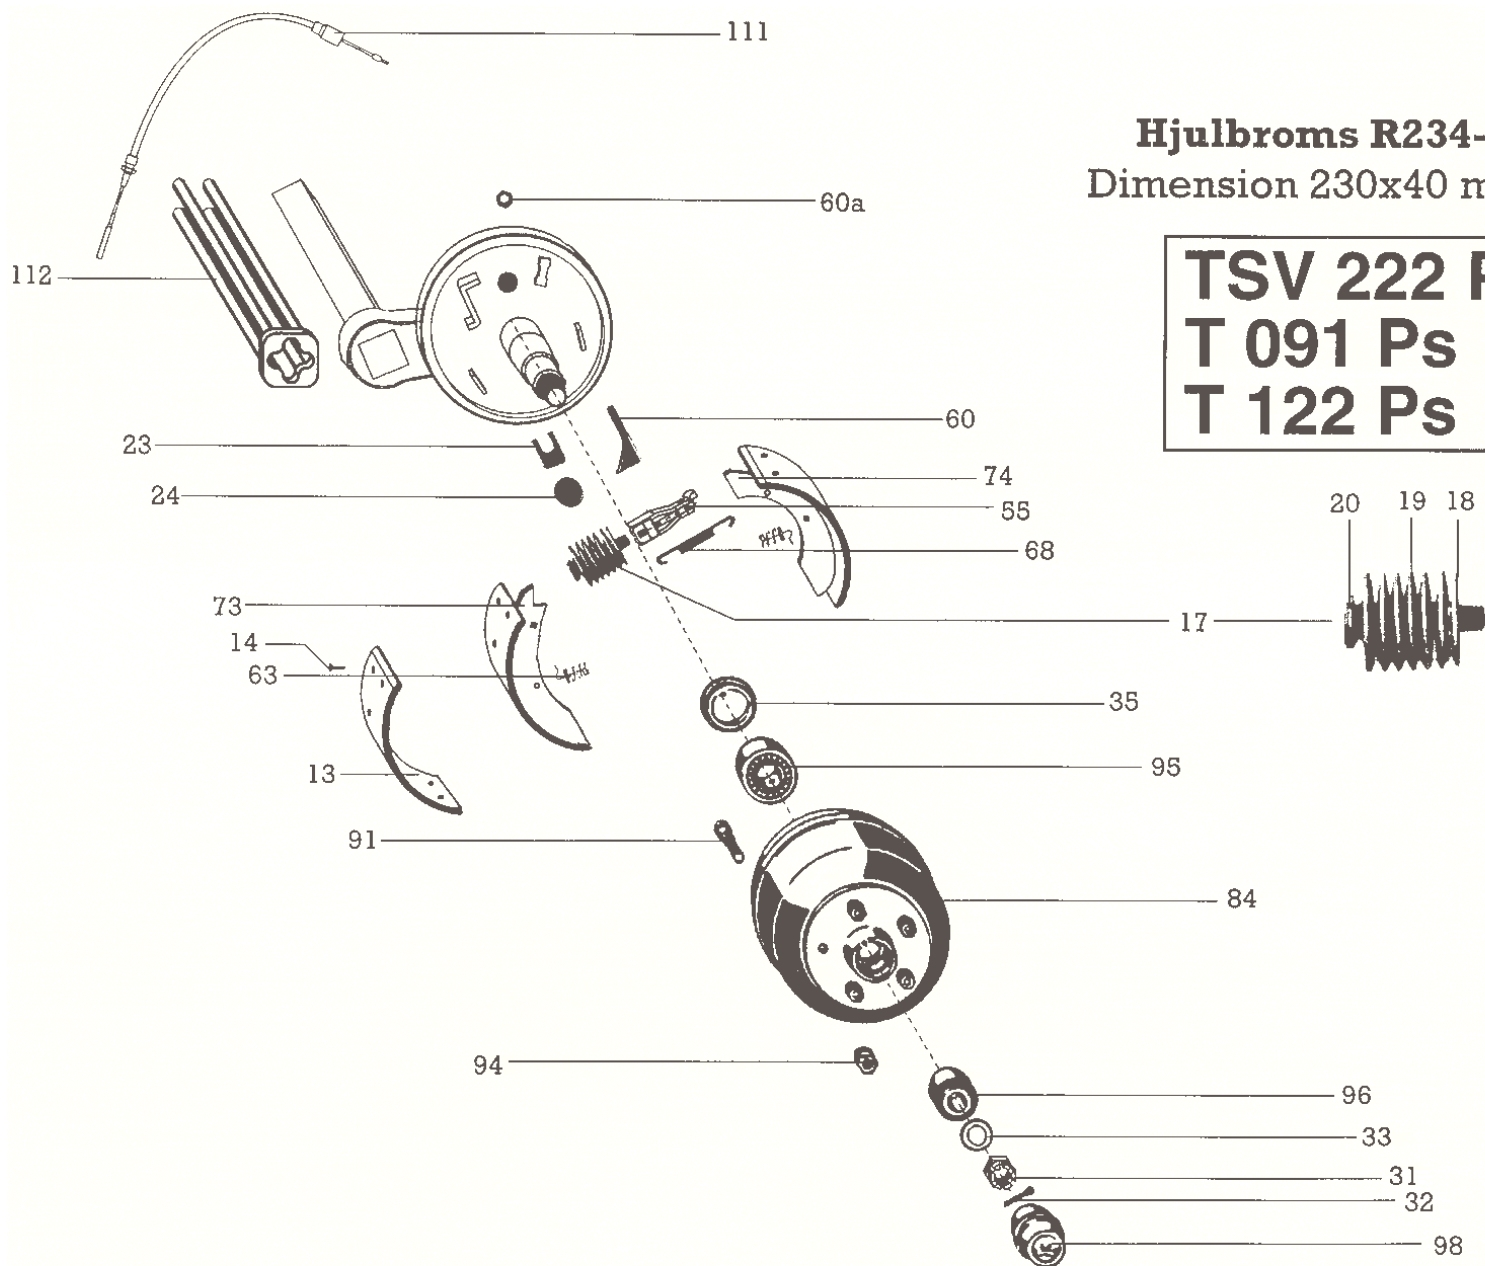

Påskjutsbroms PAV/SR 2,0

TSV 222 P
T 091 Ps
T 122 Ps

Pos	Benämning	Best.nr.	Antal	Pos	Benämning	Best.nr.	Antal
1	Kulkoppling WW20	6040WW20D2	1	22	Plastlock	122807	1
5	Skruv M12 x 80	03.340.11.09.0	1	23	Bromsarm	122821	1
6	Handbromsspak kpl.	122824	1	24	Skruv M12 x 90	122833	1
7	Tryckstång	122909	1	25	Skruv M14 x 85	122825	1
8	Svängningsdämpare	122910	1	26	Hylsa	122818	1
9	Spännstift	122811	1	27	Mutter M14	122827	1
11	Stoppbricka	122814	1	28	Gaffel kompl.	122832	1
12	Låsmutter	02.5222.14.82	2	29	Bromsstång L=160	122835	1
13	Katastrofwire kpl.	05.327.00.06.0	1	30	Mutter M8, vä	02.5202.13.82	1
14	Karbinhake	02.1804.03.00	1	31	Mutter M8	02.5202.12.82	3
15	Brytring	03.310.71.07.0	1	32	Vanthylsa M8	02.5225.06.19	1
16	Bälg	122816	1	34	Gaffel 8x32	02.1201.01.12	1
17	Spännband	02.3310.04.00	1	35	Utjämningsok	122838	1
18	Bussning, främre	122803	1	36	Bromsstång kpl.	122839	1
19	Bussning, bakre	122804	1		(pos. 28-32)		
20	Skruv M12 x 80	03.340.11.09.0	1	37	Segment	122841	1
21	Smörjnippl	122820	2	38	ES-bult	02.5850.20.02	1