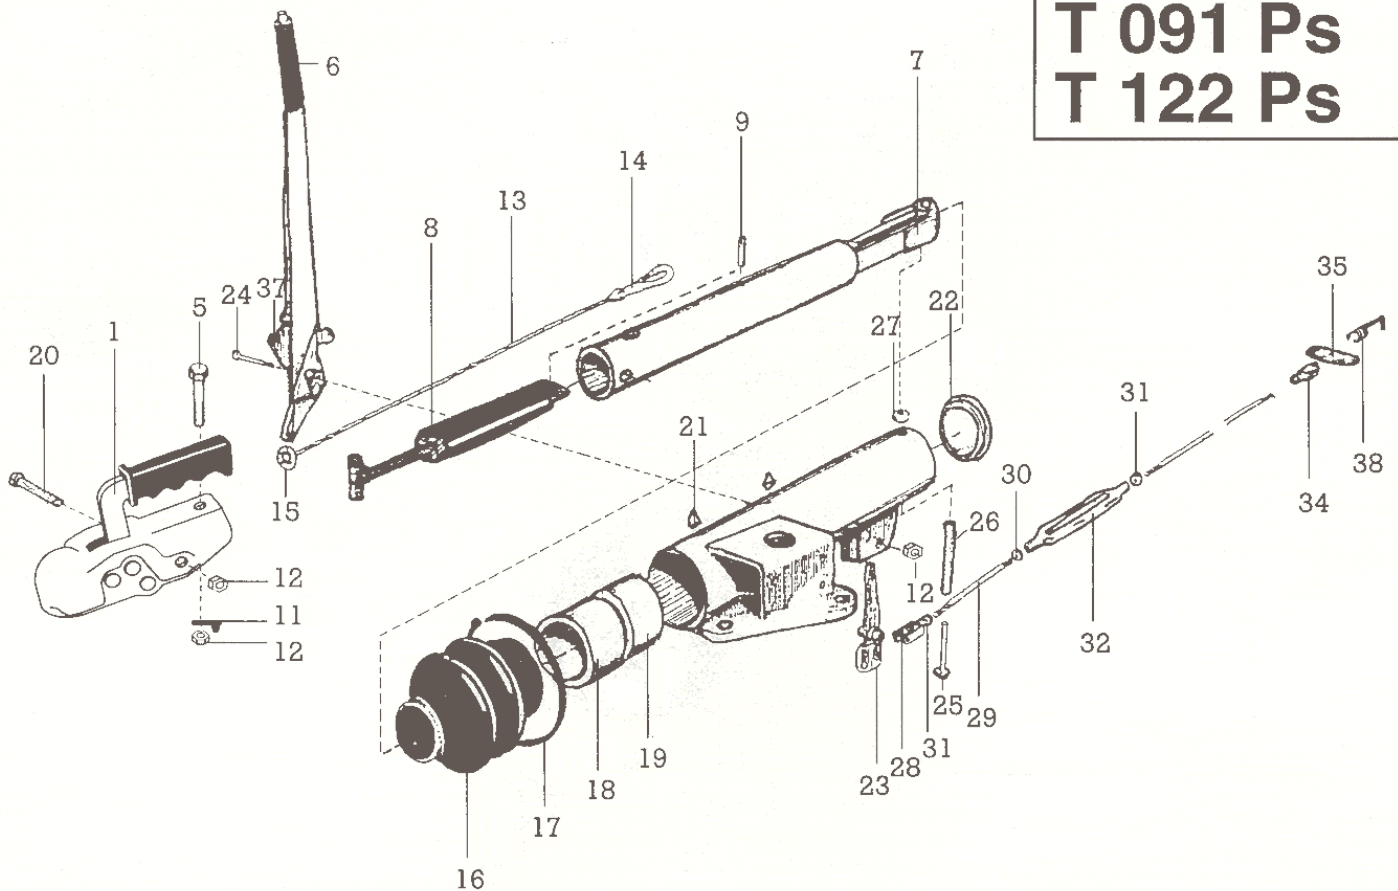

Påskjutsbroms PAV/SR 2,0

TSV 222 P
T 091 Ps
T 122 Ps

Pos	Benämning	Best.nr.	Antal	Pos	Benämning	Best.nr.	Antal
1	Kulkoppling WW20	6040WW20D2	1	22	Plastlock	122807	1
5	Skruv M12 x 80	03.340.11.09.0	1	23	Bromsarm	122821	1
6	Handbromsspak kpl.	122824	1	24	Skruv M12 x 90	122833	1
7	Tryckstång	122909	1	25	Skruv M14 x 85	122825	1
8	Svängningsdämpare	122910	1	26	Hylsa	122818	1
9	Spännstift	122811	1	27	Mutter M14	122827	1
11	Stoppbricka	122814	1	28	Gaffel kompl.	122832	1
12	Låsmutter	02.5222.14.82	2	29	Bromsstång L=160	122835	1
13	Katastrofwire kpl.	05.327.00.06.0	1	30	Mutter M8, vä	02.5202.13.82	1
14	Karbinhake	02.1804.03.00	1	31	Mutter M8	02.5202.12.82	3
15	Brytring	03.310.71.07.0	1	32	Vanthylsa M8	02.5225.06.19	1
16	Bälg	122816	1	34	Gaffel 8x32	02.1201.01.12	1
17	Spännband	02.3310.04.00	1	35	Utjämningsok	122838	1
18	Bussning, främre	122803	1	36	Bromsstång kpl.	122839	1
19	Bussning, bakre	122804	1		(pos. 28-32)		
20	Skruv M12 x 80	03.340.11.09.0	1	37	Segment	122841	1
21	Smörjnippl	122820	2	38	ES-bult	02.5850.20.02	1