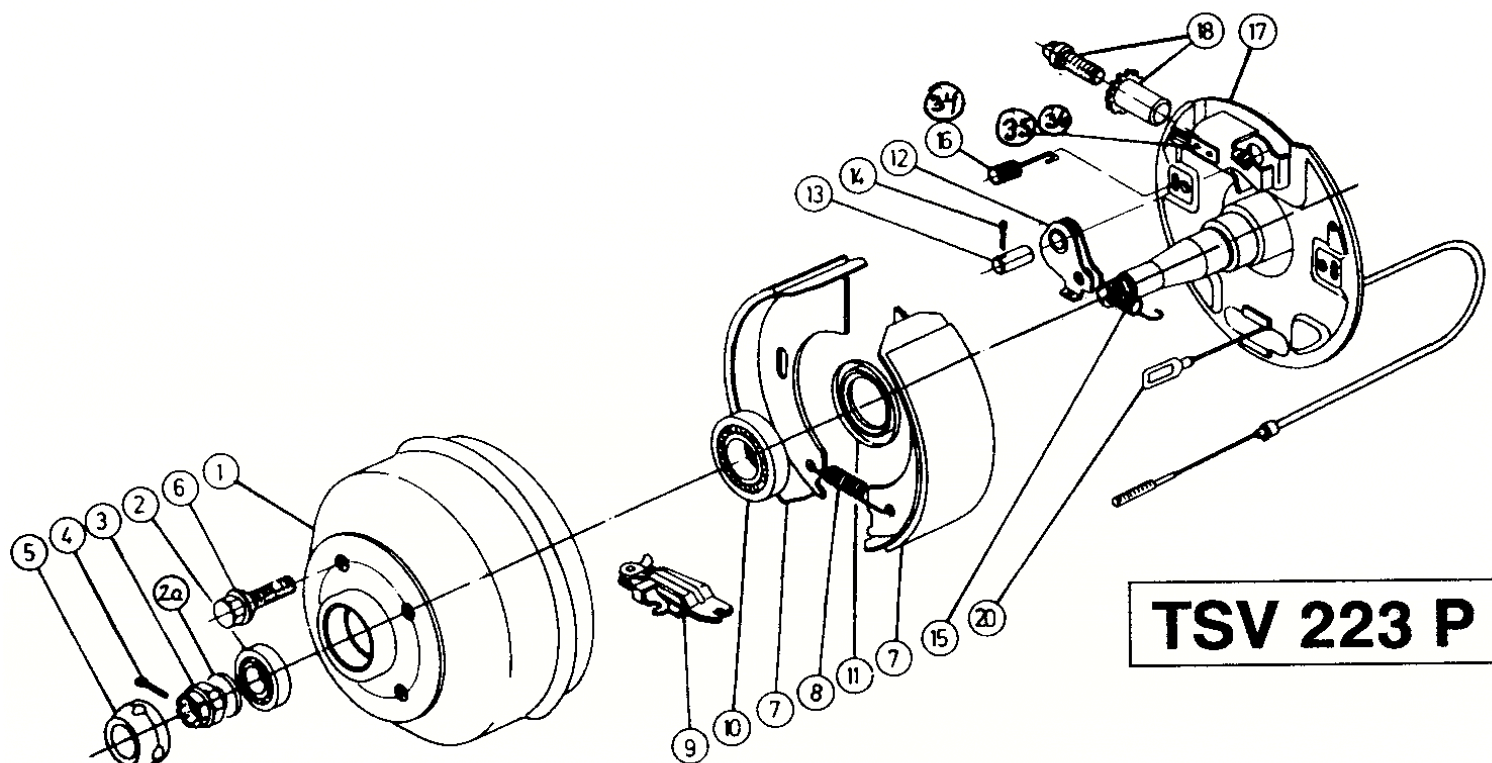

Pos	Benämning	Antal	Det.nr.	Alt. med kon.rullager, nr
1	Bromstrumma 100x4/M12x1,5 Opel	1	357.706	357.703
	Bromstrumma 112x5/m12x1,5 Merc.	1	238.266.0004mT	218.737.0005
2	Lager K-LM 11949/11910	1	700.764	700.258 (30204)
3	Kronmutter M 18	1	700.117	
4	Saxsprint $\emptyset$ 4 x 30	1	700.194	
5	Navkåpa	1	208.399.0002	
6	Hjulskruv M 12 x 1,5 konisk	4	208.167.0018	
	Hjulskruv M 12 x 1,5 sfärisk	5	208.167.0020	
7	Bromsbacksats = 2 backar	1	258.318	
8	Dragfjäder	1	208.200.0007	
9	Expander	1	218.737.0400	
10	Lager K-LM 67048/67010	1	700.818	700.259 (30206)
11	Tätningring DF 42x62x7	1	700.272	
12	Utlösningssnock	1	218.737.0700	
13	Lagerbult	1	218.737.0001	
14	Saxsprint $\emptyset$ 4 x 30	1	700.194	
15	Dragfjäder	1	218.737.0003	
16	Tryckfjäder	2	208.880.0003	
17	Pendelarm, vänster	1	238.919.0200t	
	Pendelarm, höger	1	238.919.0300t	
18	Justermutter	1	218.737.0800	
20	Bromswire, se sid 158			
34	Låsbleck	2	238.261.0002	
35	Fjäder	1	218.737.0103	
36	Popnit	2	700.923	

Prislista varugrupp 4