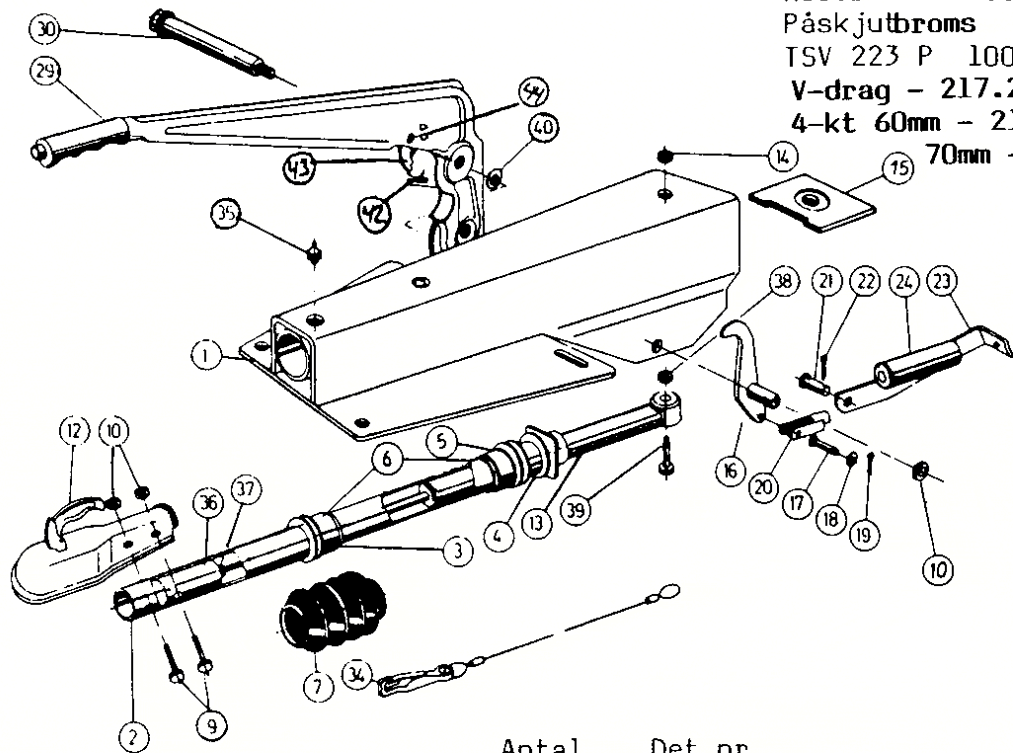

Reservdelslista för
 Påskjutbroms 90SV
 TSV 223 P 1000 kg
 V-drag - 217.264
 4-kt 60mm - 217.277
 70mm - 217.278

Pos	Benämning	Antal	Det.nr.
2	Dragrör	1	217.243.0200
3	Lagerhylsa, främre	1	217.243.0202
4	Dämpgummi	1	207.241.0207
5	Lagerhylsa, bakre	1	217.243.0206
6	Glycodurbussning	2	700.916
7	Gummibälg	1	207.389.0210
9	Skruv förz. M12 x 55	2	700.281
10	Mutter förz. M12 x 1,75	3	700.645
12	Kulkoppling AK10/2 Ø 35/40	1	208.033.0221
13	Svängningsdämpare	1	207.690.0400
14	Mutter förz. M10 x 1,5	1	700.122
15	Anslag	1	207.320.0204
16	Bromshävarm 90/22	1	217.232.0500
17	Bult	1	701.470
18	Bricka 10,5 x21x2	1	700.139
19	Saxsprint Ø 3 x 20	1	700.191
20	Gaffelhuvud	1	207.389.0606
21	Bult	1	207.681.0609
22	Saxsprint Ø 4 x 20	1	700.192
23	Dragbygel	1	207.683.0608
24	Fjädermagasin	1	207.502.0601
29	Handbromsspak	1	204.553
30	Lagerbult	1	207.867.0503
34	Säkerhetswire	1	209.385.0000
35	Smörjnippel M8 x 1,0	1	701.843
36	Förbindningsbult	1	207.320.0203
37	Mutter M8 x 1,0	1	700.224
38	Mutter M10 x 1,5	1	700.109
39	6kt-skruv M10 x 55	1	700.275
40	Bricka 17 x 27 x 2	1	700.273
42	Segment	1	204.553.0001
43	Spärrhake	1	204.548.0002
44	Stift	1	204.549.0002